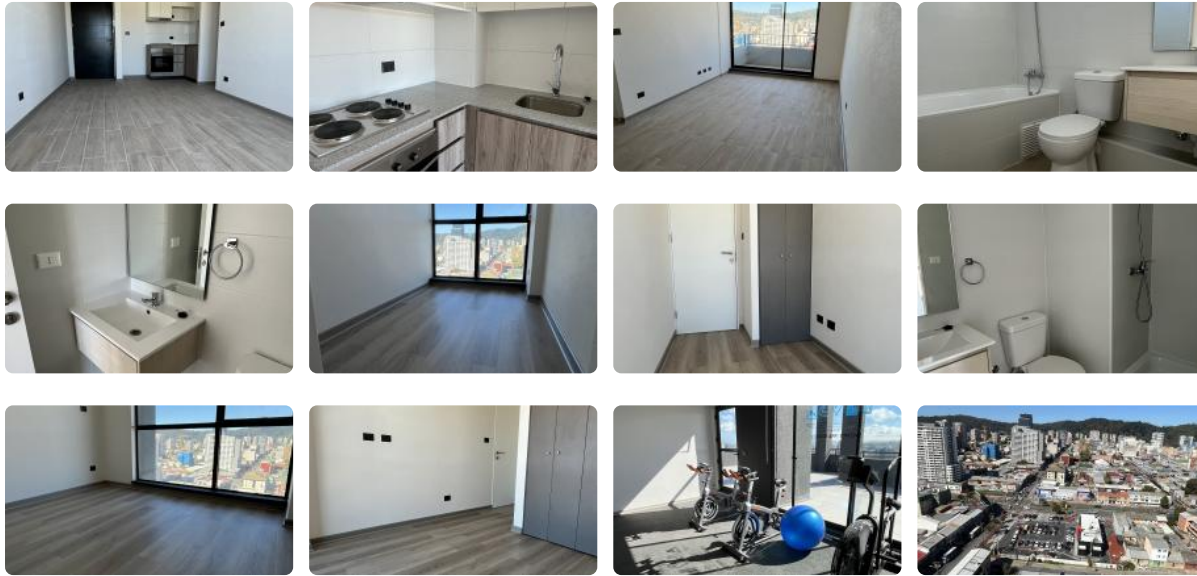

Departamento NUEVO 2 dormitorios Concepción, vista espectacular

UF 12,3 / \$500.000

- 📍 Concepción centro
- 🛏 2 dormitorios
- 🛏 1 dormitorios en suite
- 🚿 2 baños
- 🏠 53 m² construidos
- 🌳 4 m² terraza

Este departamento cuenta con locomoción a una cuadra, Además, todo el edificio es muy moderno, tanto sus instalaciones como su diseño. En el último piso tiene una terraza panorámica de 360 grados con vistas espectaculares de la ciudad

Gastos comunes aproximados: \$65.000

Contribuciones aproximadas: \$0

Más características

Departamento NUEVO 2 dormitorios Concepción, vista espectacular

Orientación: **Oriente**

Pisos: **24**

Año construcción:
2026

Estación de servicios (2 min)

Locomoción colectiva (1 min)

Parques (10 min)

- ✓ Balcón
- ✓ Baño de visitas
- ✓ Closets
- ✓ Cocina
- ✓ Comedor
- ✓ Dormitorio en suite
- ✓ Living
- ✓ Logia
- ✓ Play room
- ✓ Terraza
- ✓ Ascensor
- ✓ Gimnasio
- ✓ Salón de Fiesta
- ✓ Salón de eventos
- ✓ Área de cine
- ✓ Conserjería
- ✓ Agua potable
- ✓ Cowork
- ✓ Admite mascotas
- ✓ Azotea
- ✓ Lavandería
- ✓ Rampa para silla de ruedas
- ✓ Recepción
- ✓ Salón de usos múltiples
- ✓ Balcón
- ✓ Baño de visitas
- ✓ Closets
- ✓ Cocina
- ✓ Comedor
- ✓ Dormitorio en suite
- ✓ Living
- ✓ Logia
- ✓ Play room
- ✓ Terraza
- ✓ Ascensor
- ✓ Gimnasio