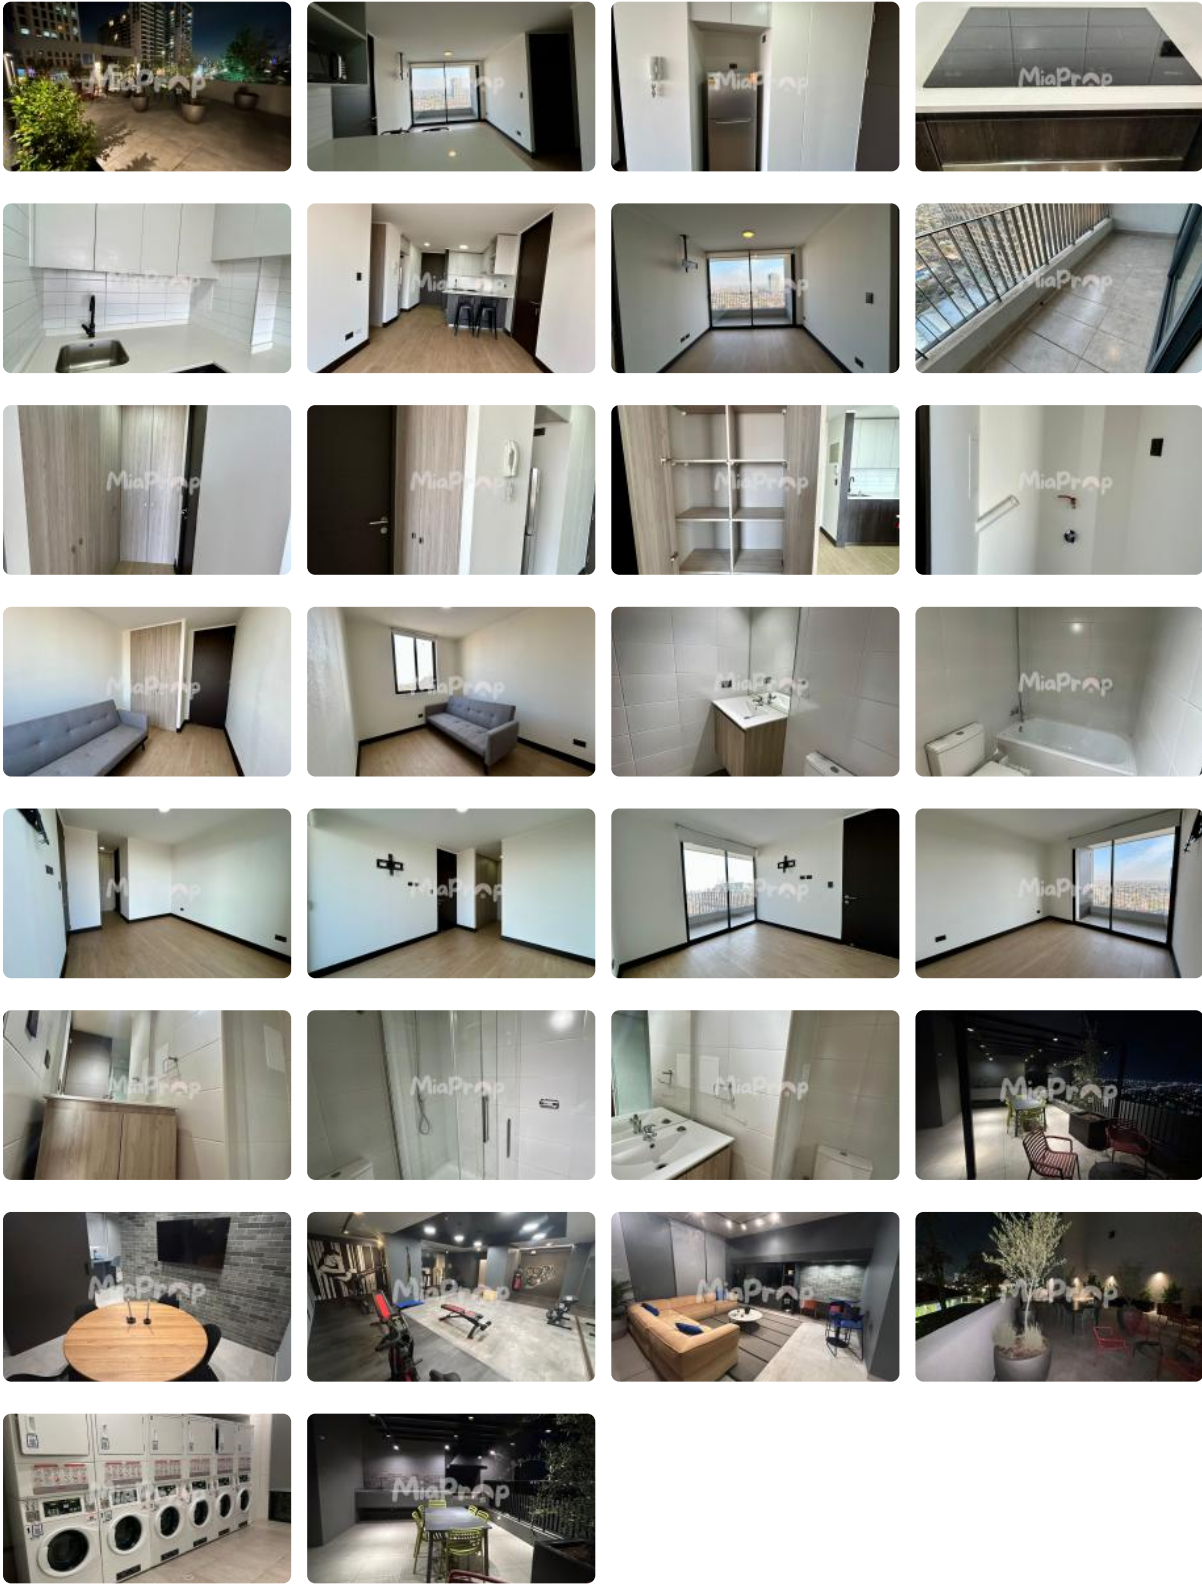

SE ARRIENDA DPTO 2D2B CON ESTAC FRENTE A METRO, SUPERMERCADO, MALL

UF 12,1 / \$490.000

📍 VICUÑA MACKENNA CON SERAFIN ZAMORA

🛏 2 dormitorios

🚿 2 baños

🚗 1 estacionamientos

🏠 58 m² construidos

🌿 5 m² terraza

GlobalBrokers

SE ARRIENDA DPTO 2D2B CON ESTAC FRENTE A METRO, SUPERMERCADO, MALL

SE ARRIENDA DPTO 2D2B CON ESTAC FRENTE A METRO, SUPERMERCADO, MALL

Se arrienda dpto. 2D2B con estacionamiento, ubicado en Piso 15 cercano a metro Bellavista de la Florida, supermercado Lider, cuenta con cocina encimera, horno y campana, conexión a lavadora.

Arriendo \$490.000 más gastos comunes de aprox. \$130.000.-

Edificio cuenta con seguridad 24/7, áreas verdes, salones comunes, quinchos, estacionamiento de visitas, cowork, gym, lavandería.

Excelente ubicación y conectividad, colegios, clínicas, supermercado, autopista, entre otros lugares de interés.

Gastos comunes aproximados: **\$130.000**

Más características

SE ARRIENDA DPTO 2D2B CON ESTAC FRENTE A METRO, SUPERMERCADO, MALL

Orientación:

Poniente

Año construcción:
2022

Barrio:

Metro (5 min)
Colegios (10 min)
Supermercado (8 min)
Clínicas (10 min)
Ciclovía (8 min)
Comercio (5 min)
Comisaría (8 min)
Estación de servicios (8 min)
Locomoción colectiva (5 min)
Parques (8 min)