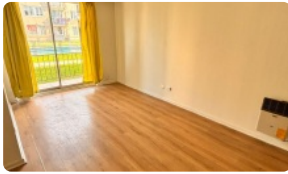

EN VENTA: Encantador Departamento en Maipú

UF 2.344,2 / \$95.000.000

📍 Maipu

- 🛏 3 dormitorios
- 🛏 1 dormitorios en suite
- 🚿 2 baños
- 🚗 1 estacionamientos
- 🏠 65 m² construidos
- 🌿 2 m² terraza

EN VENTA: Encantador Departamento en Maipú

Características Principales: **Superficie:** en un primer piso de 65 m² aproximadamente, **Distribución** 3 Dormitorios amplios y 2 Baños completos, Living-comedor espacioso con excelente iluminación, **Cocina** Tradicional e independiente, **Estacionamiento** 1 puesto propio.