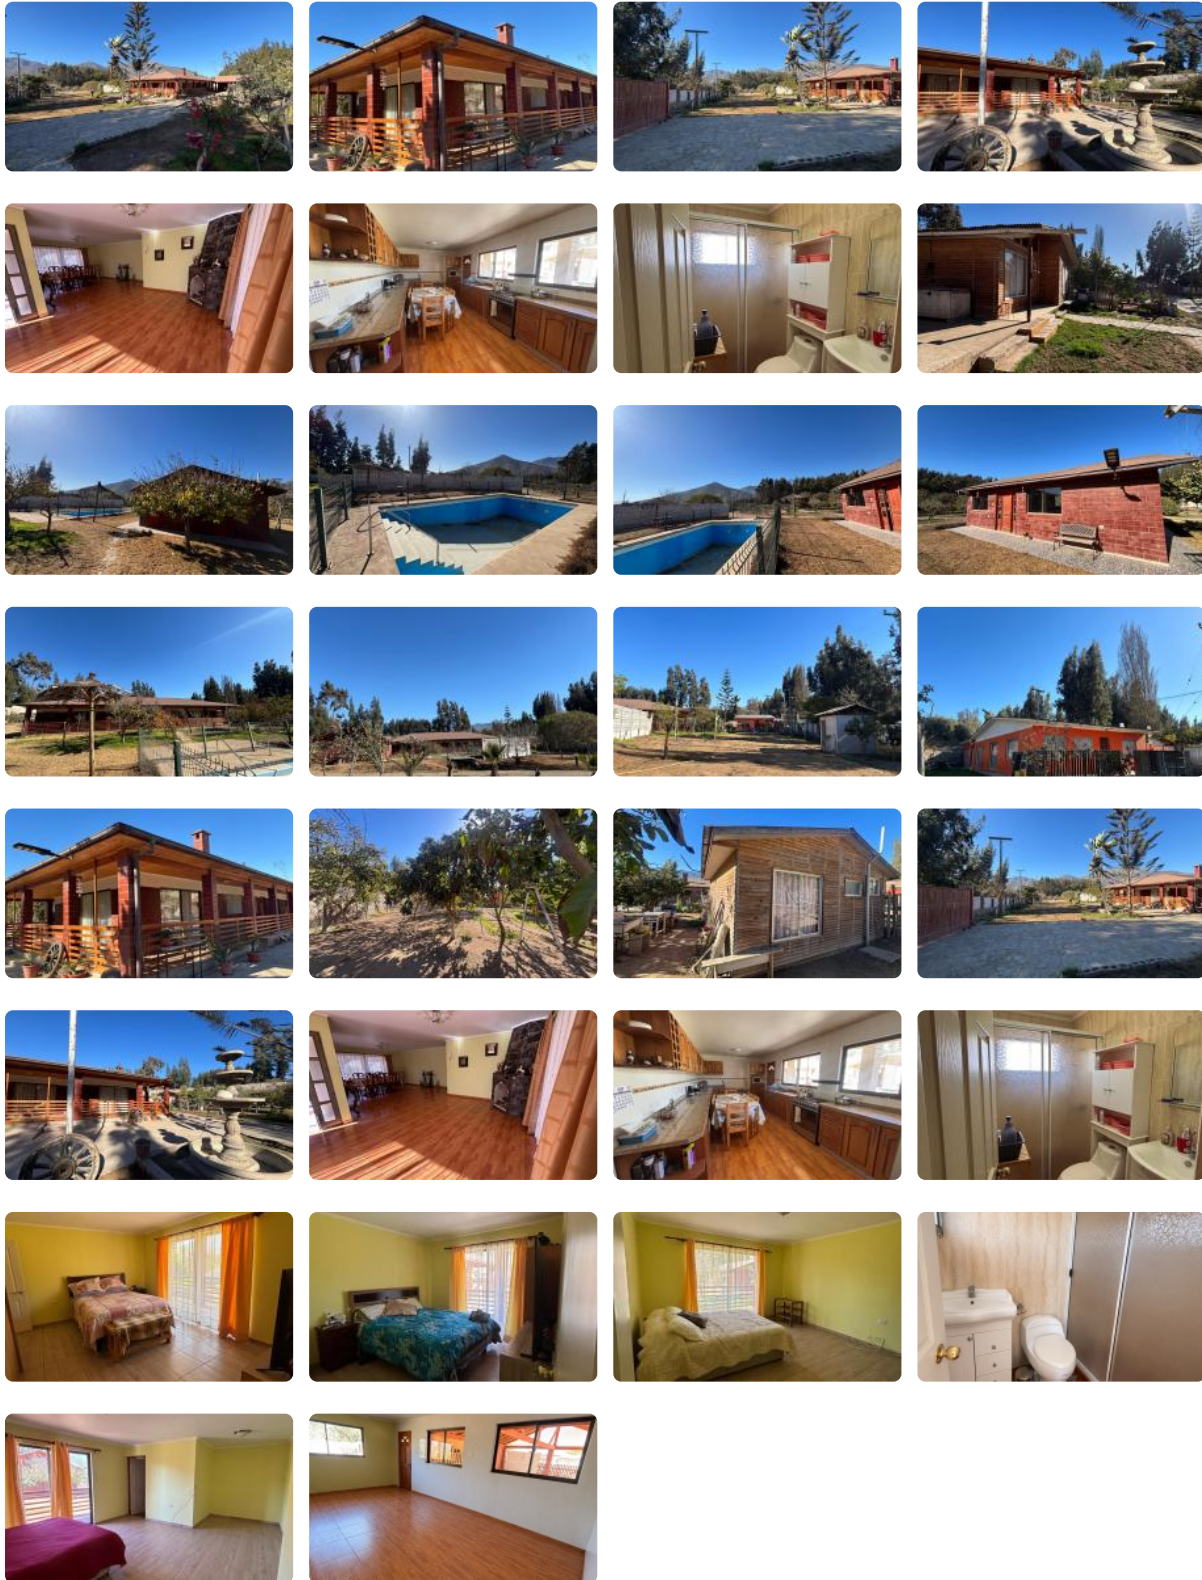

Increíble Parcela con Piscina y 3 Propiedades | 6.360 m², Gabriela Mistral La Serena

UF 14.799,1 / \$600.000.000

📍 Gabriela Mistral

🛏 10 dormitorios

🚿 6 baños

🚗 6 estacionamientos

🏠 530 m² construidos

📏 6360 m² terreno

Forma del terreno: [Plano](#)

Increíble Parcela con Piscina y 3 Propiedades | 6.360 m², Gabriela Mistral La Serena

Increíble Parcela con Piscina y 3 Propiedades | 6.360 m², Gabriela Mistral La Serena

□ Se Vende Parcela con Casa Principal + Casas Anexas Gabriela Mistral

Oportunidad única de inversión o vivienda familiar

Superficie total: 6.360 m² Construido total: Más de 530 m²

Casa Principal (300 m²):

- 4 dormitorios
- 3 baños
- Living - comedor amplio
- Cocina amoblada
- Sala de estar
- Lavandería
- Piscina
- Quincho totalmente equipado
- Árboles frutales
- Pozo de agua potable propio

Propiedades adicionales:

- **2 Cabañas** de 36 m² cada una (2 dormitorios y 1 baño por cabaña)
- **Casa secundaria** de 166 m² (3 dormitorios y 2 baños)

Características destacadas:

- Gran terreno con excelente potencial
- Múltiples alternativas de renta (turismo, arriendo o familiar)
- Agua potable propia
- Espacios recreativos y áreas verdes