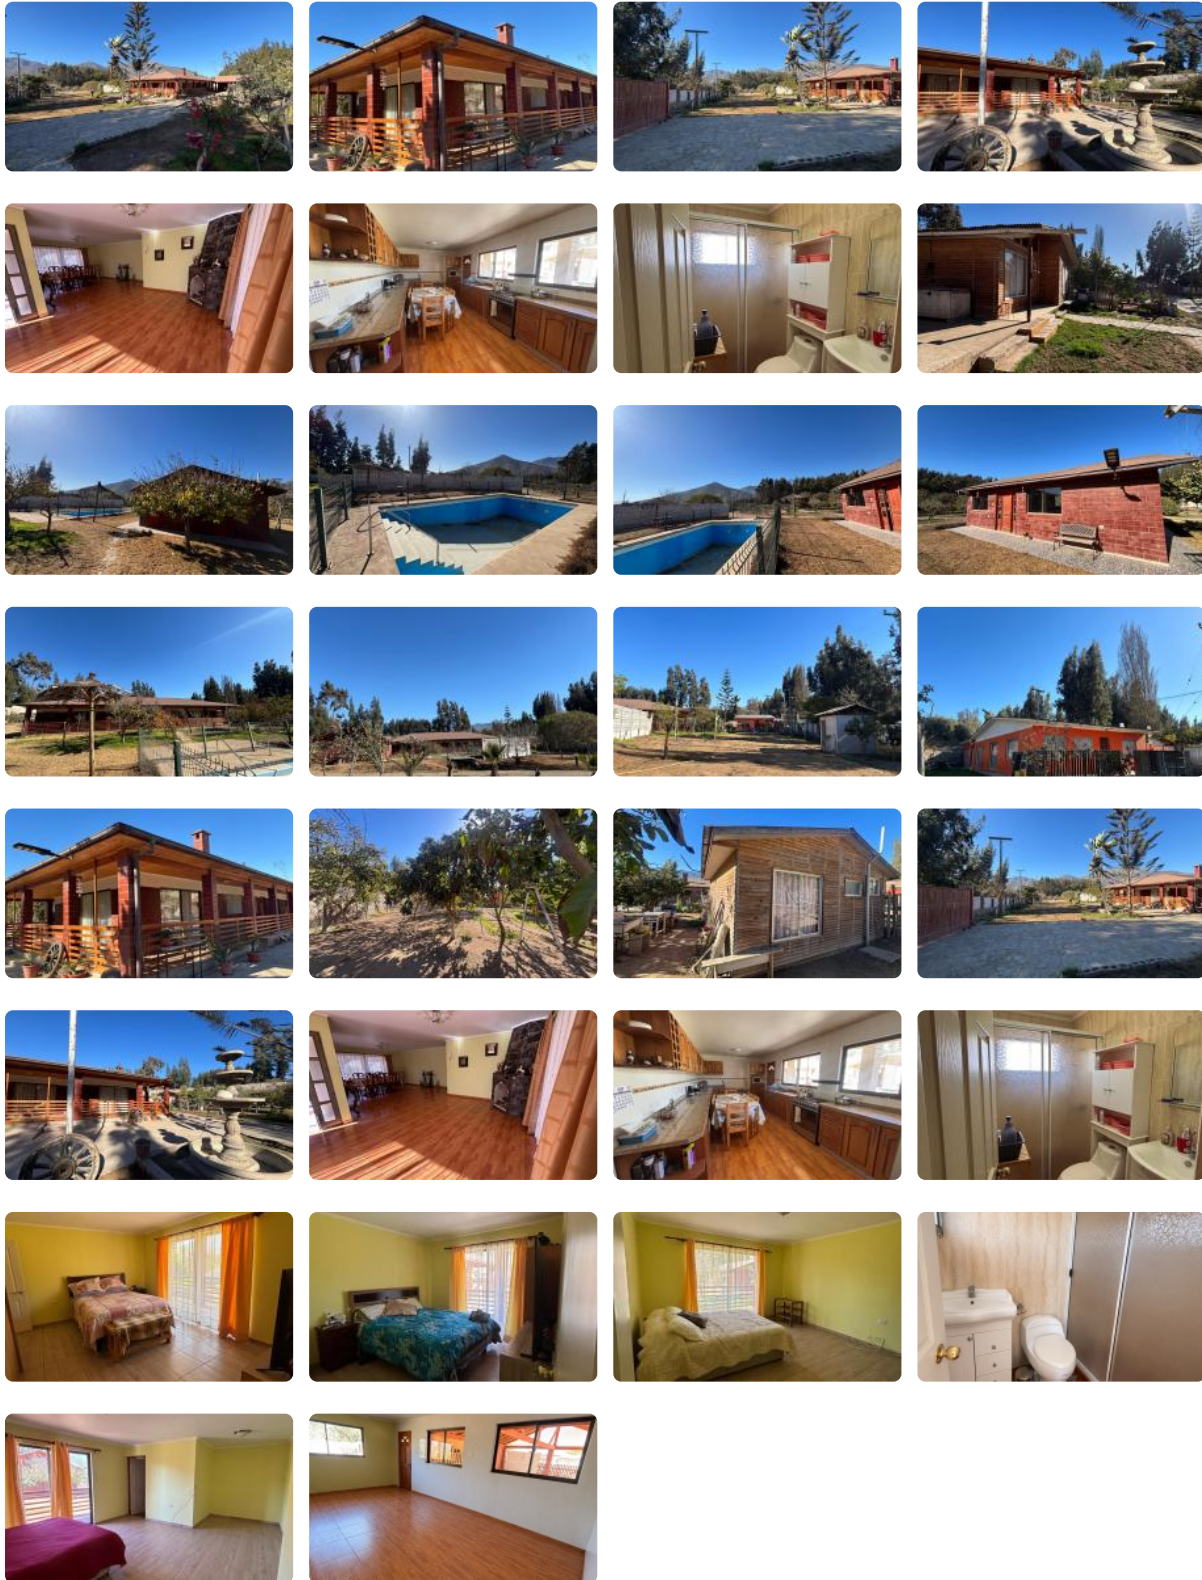

Increíble Parcela con Piscina y 3 Propiedades | 6.360 m², Gabriela Mistral La Serena

UF 14.690 / \$600.000.000

📍 Gabriela Mistral

🛏 10 dormitorios

🚿 6 baños

🚗 6 estacionamientos

🏠 530 m² construidos

📏 6360 m² terreno

Forma del terreno: [Plano](#)

Increíble Parcela con Piscina y 3 Propiedades | 6.360 m², Gabriela Mistral La Serena

Increíble Parcela con Piscina y 3 Propiedades | 6.360 m², Gabriela Mistral La Serena

□ Se Vende Parcela con Casa Principal + Casas Anexas Gabriela Mistral

Oportunidad única de inversión o vivienda familiar

Superficie total: 6.360 m² Construido total: Más de 530 m²

Casa Principal (300 m²):

- 4 dormitorios
- 3 baños
- Living - comedor amplio
- Cocina amoblada
- Sala de estar
- Lavandería
- Piscina
- Quincho totalmente equipado
- Árboles frutales
- Pozo de agua potable propio

Propiedades adicionales:

- **2 Cabañas** de 36 m² cada una (2 dormitorios y 1 baño por cabaña)
- **Casa secundaria** de 166 m² (3 dormitorios y 2 baños)

Características destacadas:

- Gran terreno con excelente potencial
- Múltiples alternativas de renta (turismo, arriendo o familiar)
- Agua potable propia
- Espacios recreativos y áreas verdes