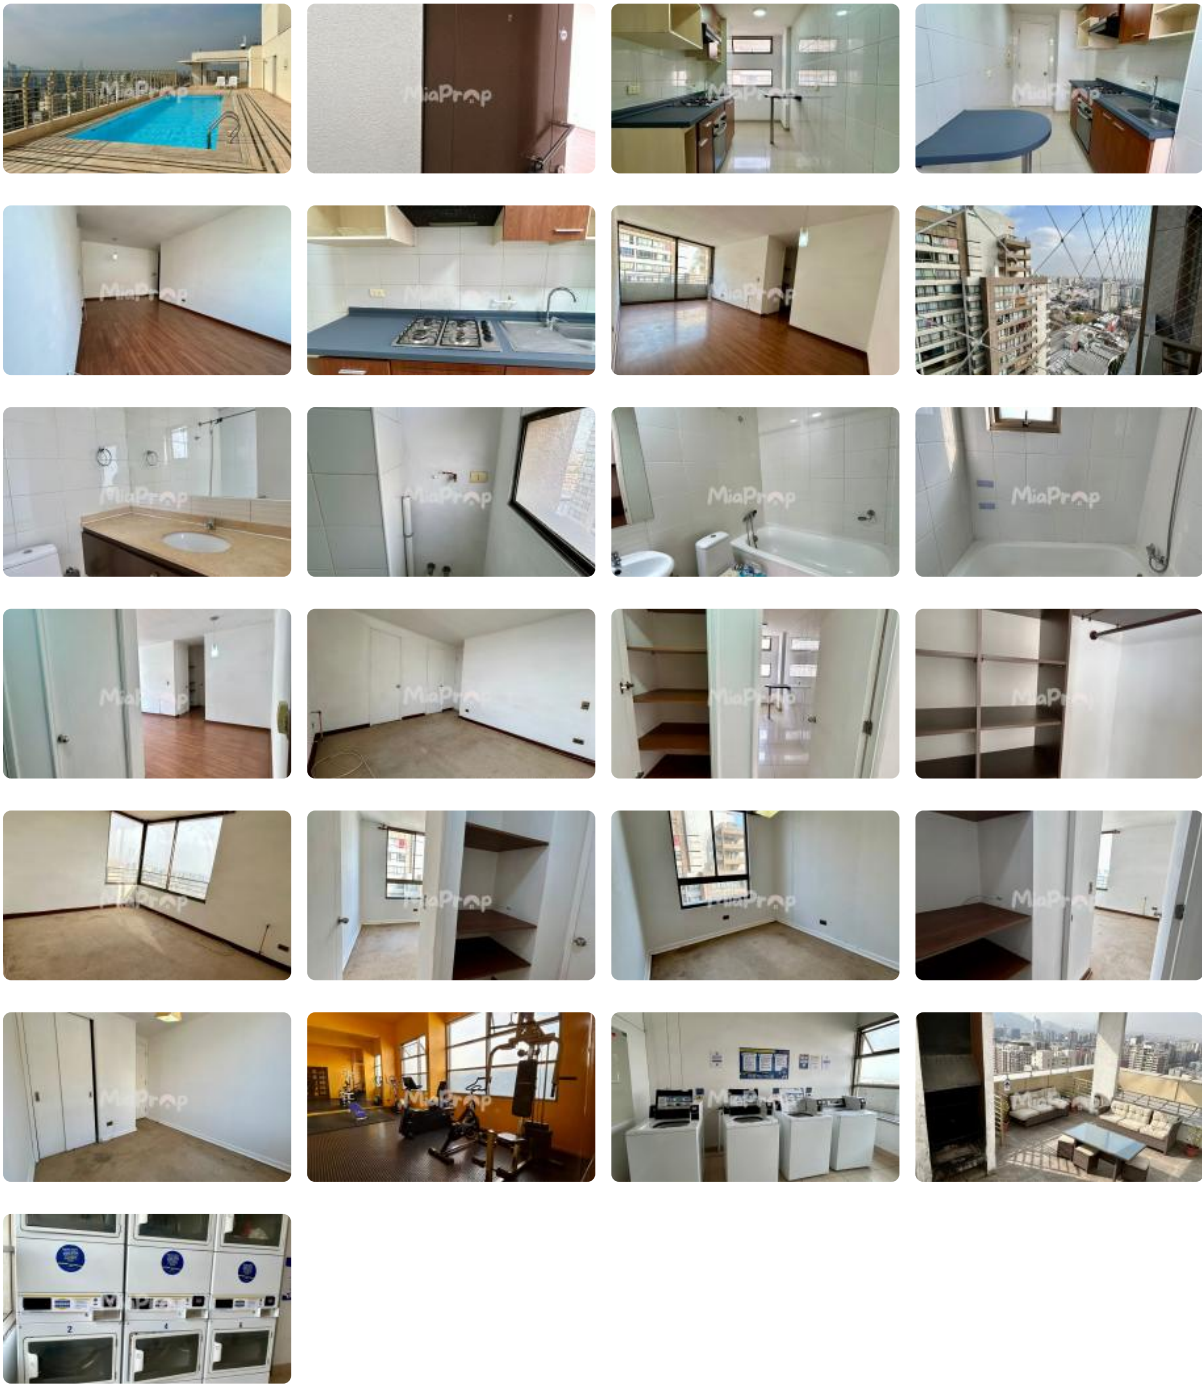

SE ARRIENDA DPTO 2D2B CON BODEGA A PASOS DE STA.ISABEL Y LIDER EXPRESS

UF 11,1 / \$450.000

📍 CARMEN CON ARGOMEDO

🛏 2 dormitorios

🚿 2 baños

SE ARRIENDA DPTO 2D2B CON BODEGA A PASOS DE STA.ISABEL Y LIDER EXPRESS

SE ARRIENDA DPTO 2D2B CON BODEGA A PASOS DE STA.ISABEL Y LIDER EXPRESS

Se arrienda dpto. **2D2B con bodega**, ubicado en Piso 23 cuenta con cocina encimera, horno y campana, loggia.

Arriendo **\$450.000** más gastos comunes de aprox. **\$120.000.-**

Edificio cuenta con seguridad 24/7, salones comunes, quinchos, estacionamiento de visitas, piscina, lavandería, Gym.

Excelente ubicación y conectividad, colegios, clínicas, supermercado, autopista, entre otros lugares de interés.

- ✓ Balcón
- ✓ Closets
- ✓ Cocina
- ✓ Comedor
- Comedor de diario
- ✓ Living
- ✓ Logia
- ✓ Parrilla
- ✓ Piscina
- ✓ Terraza
- ✓ Ascensor

- Estacionamiento de visitas
- ✓ Gimnasio
- ✓ Conserjería
- ✓ Agua potable
- Conexión para lavarropas
- ✓ Gas Natural
- ✓ Admite mascotas
- ✓ Azotea
- ✓ Lavandería
- ✓ Recepción
- ✓ Salón de usos múltiples