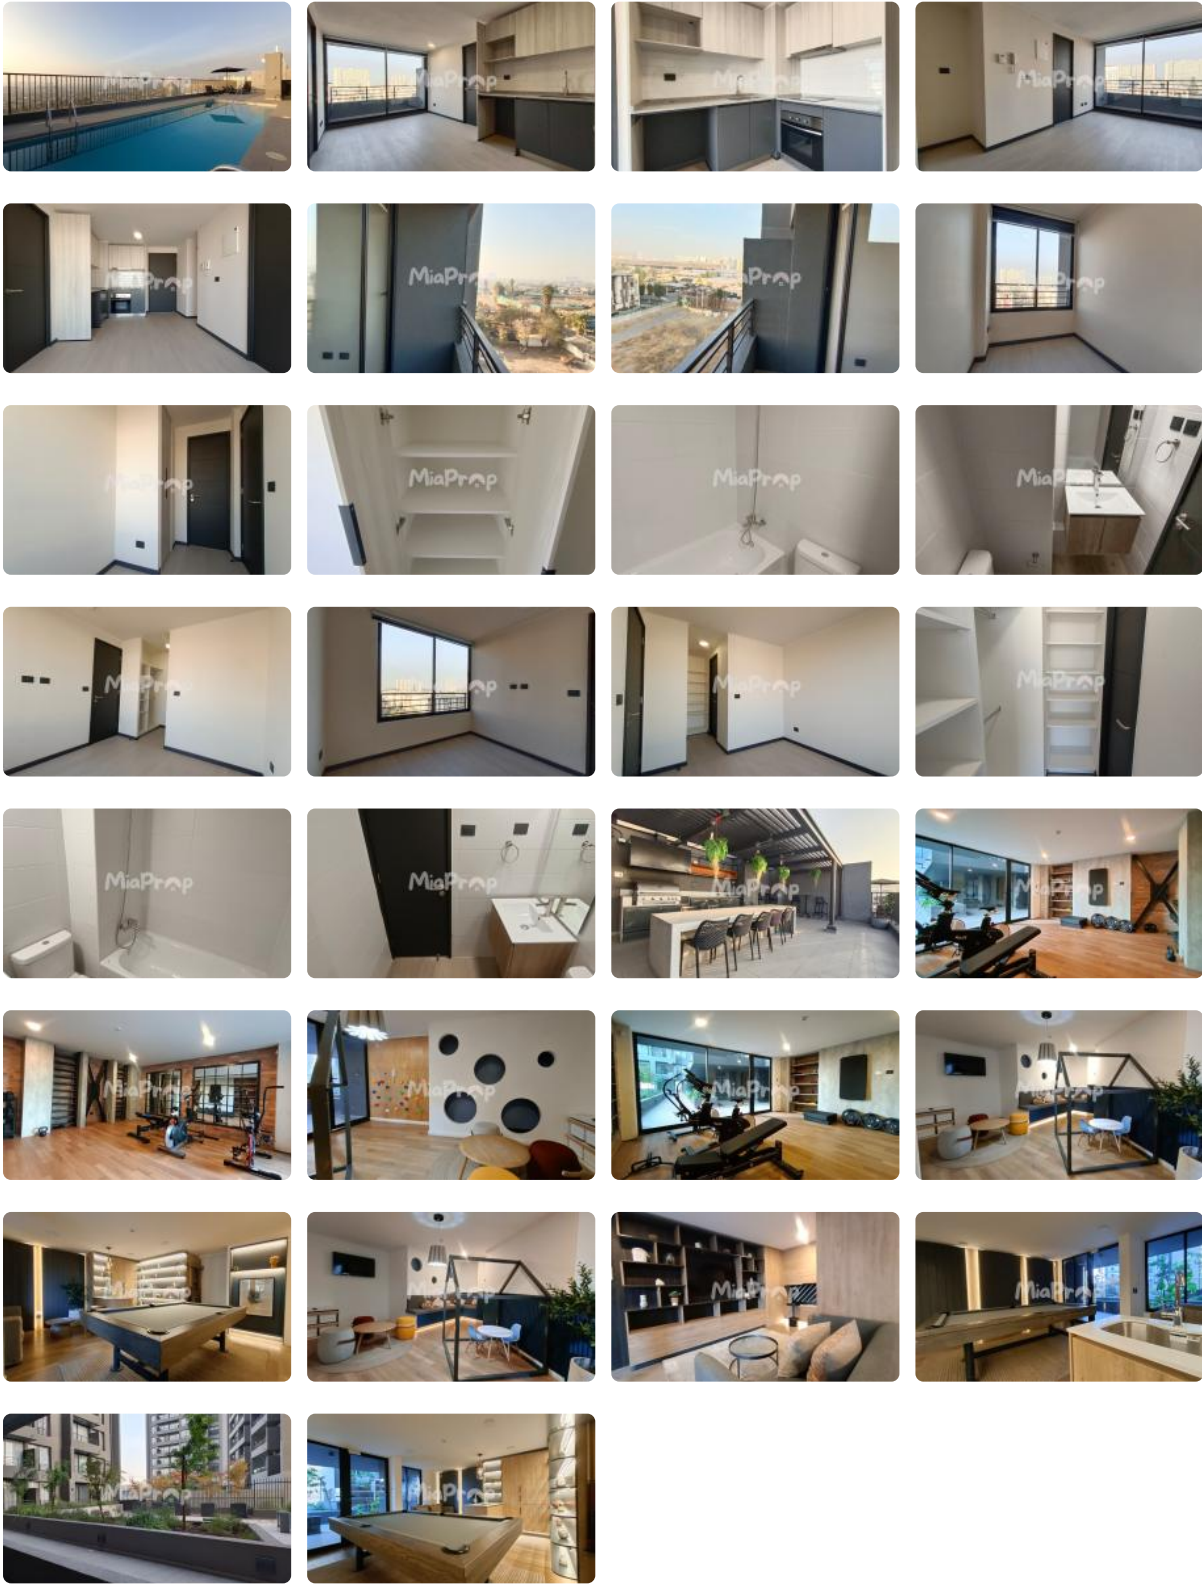

SE ARRIENDA DPTO. 2D2B CON ESTAC Y BOD. CERCANO A METRO MIRADOR

UF 11,8 / \$480.000

📍 MIRADOR AZUL CON FROILAN ROA

🛏 2 dormitorios

🚿 2 baños

🚗 1 estacionamientos

🏠 48 m² construidos

🌿 4 m² terraza

SE ARRIENDA DPTO. 2D2B CON ESTAC Y BOD. CERCANO A METRO MIRADOR

SE ARRIENDA DPTO. 2D2B CON ESTAC Y BOD. CERCANO A METRO MIRADOR

Se arrienda dpto. **2D2B**, ubicado en Piso 8 cercano a metro Mirador, cuenta con cocina encimera, horno y campana, conexión a lavadora.

Arriendo **\$480.000** más gastos comunes de aprox. **\$120.000.-**

Edificio cuenta con seguridad 24/7, áreas verdes, salones comunes, quinchos, estacionamiento de visitas, piscina, sala de juegos, gym.