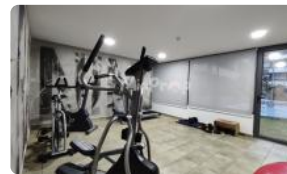

SE ARRIENDA DPTO. 1D1B AMOBLADO CERCANO A (M) PARQUE ALMAGRO, TOTTUS

Se arrienda dpto. **1D1B amoblado**, ubicado en Piso 2, cuenta con cocina encimera, horno y campana, refrigerador, microondas.

Arriendo **\$380.000** más gastos comunes de aprox. **\$80.000.-**

Edificio cuenta con seguridad 24/7, áreas verdes, salones comunes, quinchos, estacionamiento de visitas, Gym, bicicletero, lavandería.

Excelente ubicación y conectividad, colegios, clínicas, supermercado, autopista, entre otros lugares de interés.