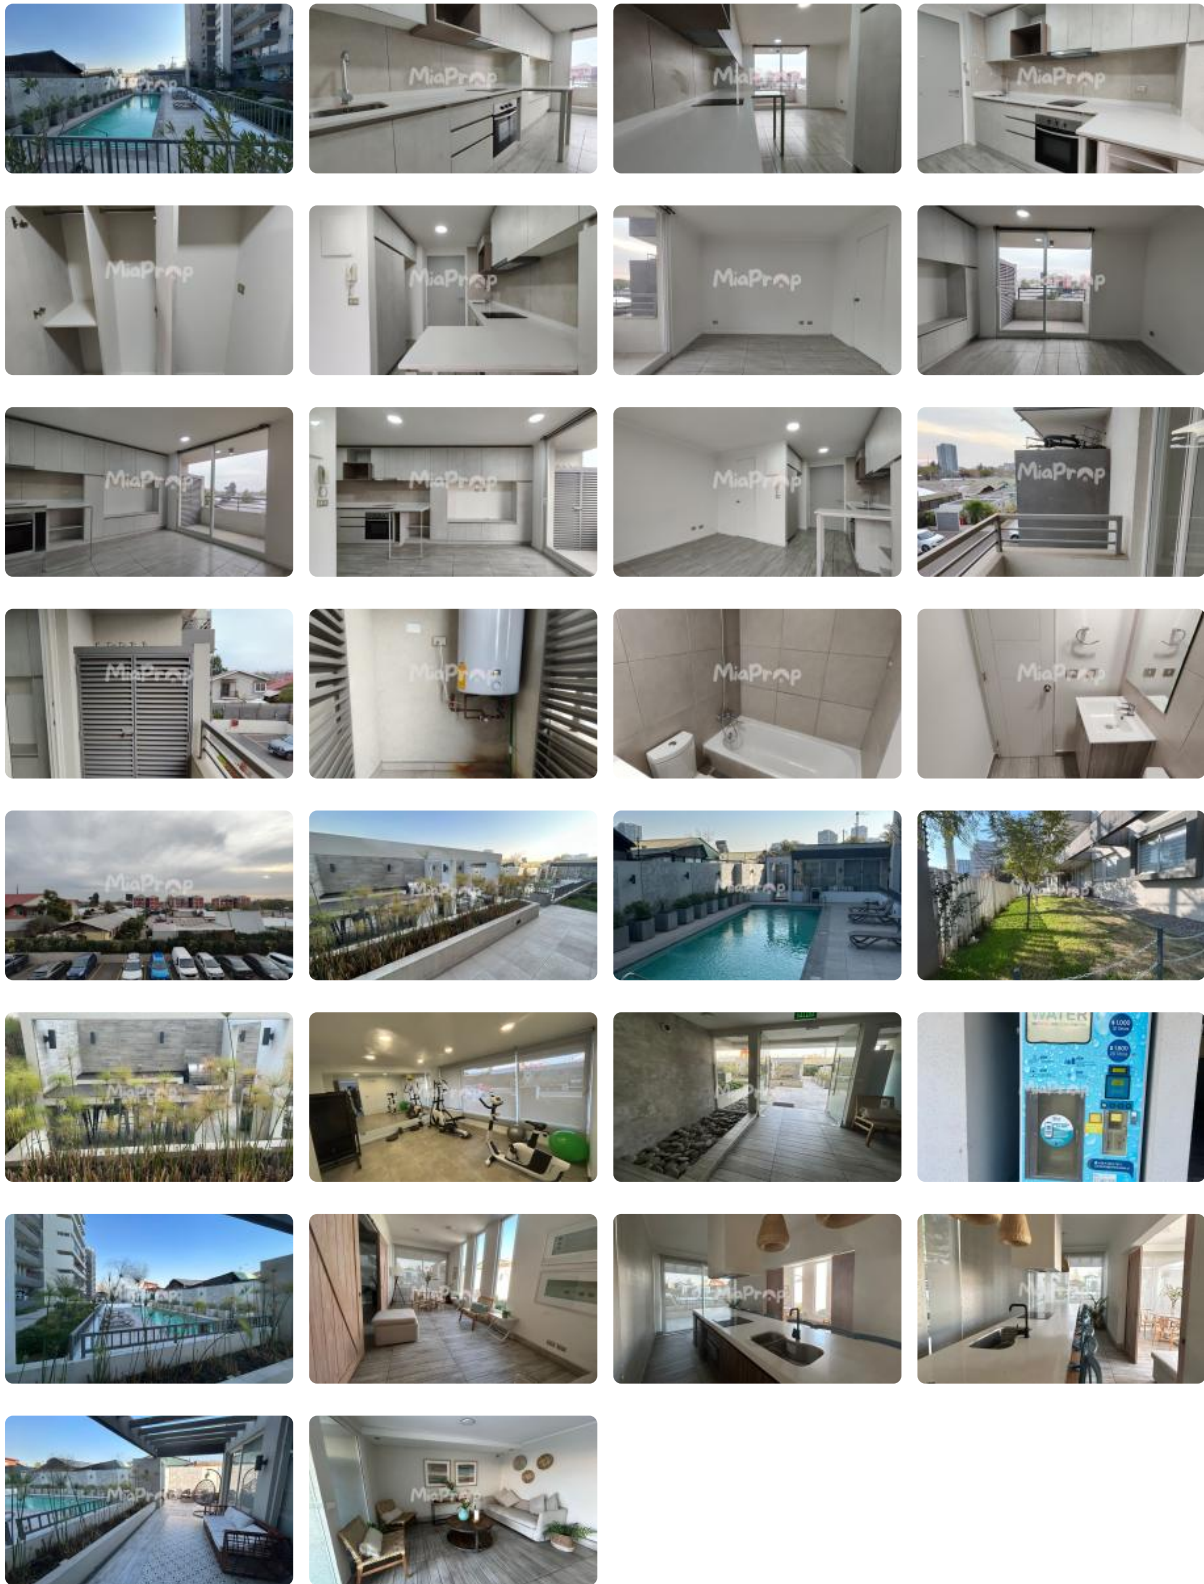

SE ARRIENDA DPTO. STUDIO CERCANO A (M) V. VALDÉS, MALL, TOTTUS, LIDER

UF 7,4 / \$300.000

📍 AMERICO VESPUCCIO CON LAS ACACIAS

🛏 1 dormitorios

🚿 1 baños

🏠 30 m² construidos

🌿 4 m² terraza

SE ARRIENDA DPTO. STUDIO CERCAO A (M) V. VALDÉS, MALL, TOTTUS, LIDER

SE ARRIENDA DPTO. STUDIO CERCANO A (M) V. VALDÉS, MALL, TOTTUS, LIDER

Se arrienda dpto. **STUDIO**, ubicado en Piso 3, cuenta con cocina encimera, horno y campana.

Arriendo **\$300.000** más gastos comunes de aprox. **\$60.000.-**

Edificio cuenta con seguridad 24/7, áreas verdes, salones comunes, quinchos, estacionamiento de visitas, Gym, piscina.

Excelente ubicación y conectividad, colegios, clínicas, supermercado, autopista, entre otros lugares de interés.