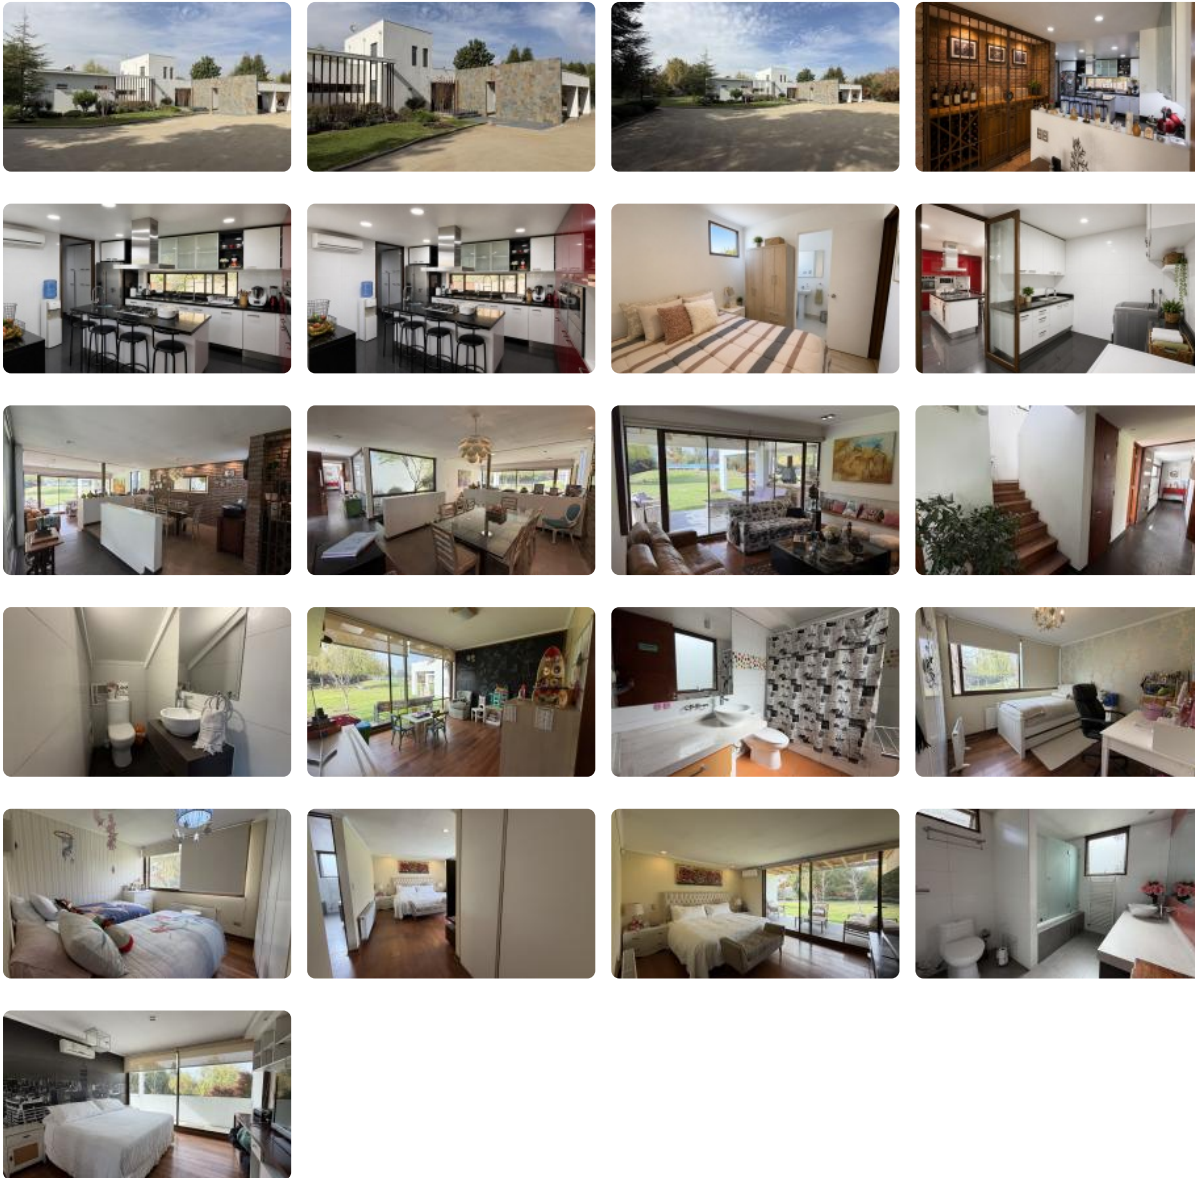

HERMOSA CASA EN CONDOMINIO

UF 14.500 / \$588.845.000

📍 SANTA ROSA

- 🛏 4 dormitorios
- 🛏 1 dormitorios en suite
- 🚿 4 baños
- 🚗 4 estacionamientos
- 🏠 262 m² construidos
- 🌳 4800 m² terreno

VENTA PARCELA CON CASA DE ALTO ESTÁNDAR - 4.800 m² | DISEÑO MODERNO Y EQUIPAMIENTO COMPLETO

En Terraverde Propiedades, especialistas en la zona norte, te presentamos esta espectacular parcela con casa en venta, ideal para quienes buscan amplitud,

HERMOSA CASA EN CONDOMINIO

diseño moderno y un entorno natural con excelente nivel de equipamiento.

▣ Características Generales

- **Terreno:** 4.800 m²
- **Casa:** 262 m² construidos
- Construcción en **metalcom con revestimiento EIFS**
- Ventanas **termopanel en toda la casa**
- **Portón automático**
- **3 aires acondicionados**
- **Panel solar + caldera para agua caliente**
- Gastos comunes aprox. **\$150.000**

HERMOSA CASA EN CONDOMINIO

□ Ideal para

Familias que buscan una **parcela moderna, equipada y lista para habitar**, con amplios espacios interiores y exteriores, perfecta para disfrutar la vida en parcela con comodidad y estilo.