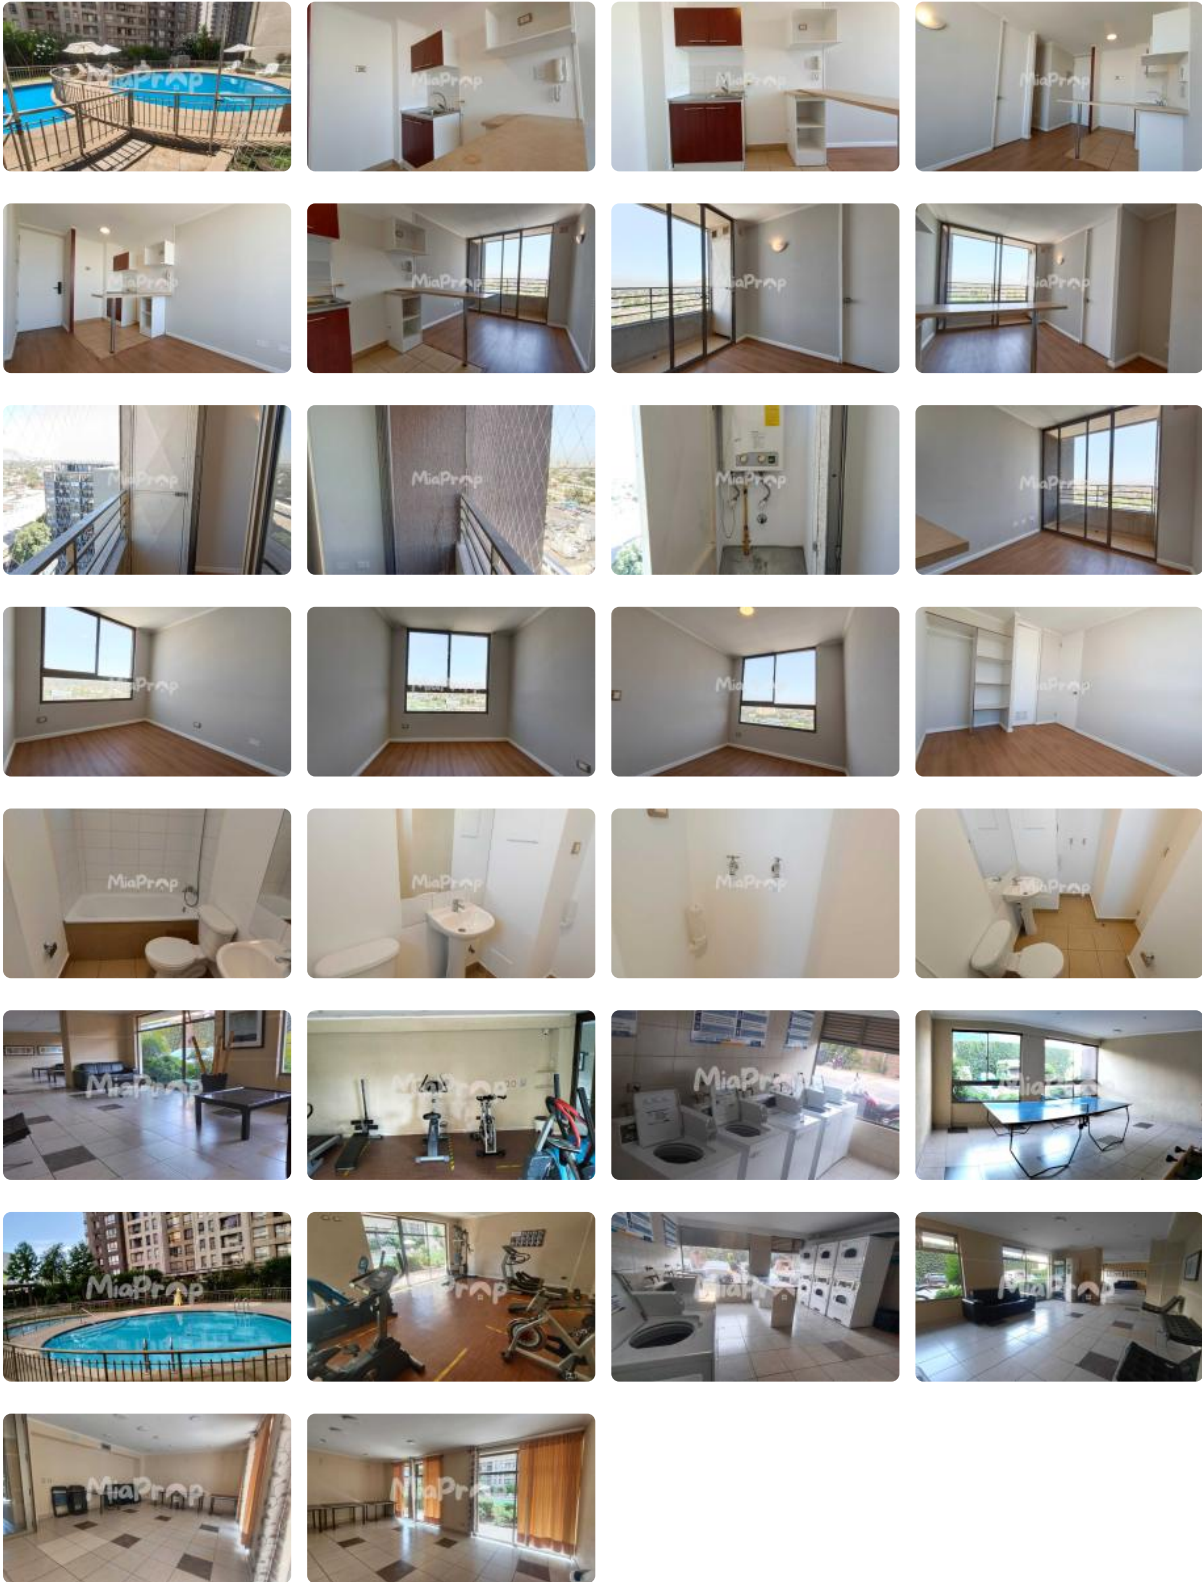

SE ARRIENDA DPTO. 1D1B CERCAÑO A METRO HOSPITALES

UF 6,4 / \$260.000

📍 NUEVA ANDRES BELLO CON FERMIN VIVACETA

🛏 1 dormitorios

🚿 1 baños

🏠 32 m² construidos

🏠 3 m² terraza

GlobalBrokers

SE ARRIENDA DPTO. 1D1B CERCAO A METRO HOSPITALES

SE ARRIENDA DPTO. 1D1B CERCANO A METRO HOSPITALES

Se arrienda departamento 1D1B, ubicado en Piso 4 cercano a metro Hospitales y supermercados.

Arriendo \$260.000 más gastos comunes de aprox. \$60.000, conexión a lavadora.

Edificio cuenta con vigilancia 24/7, gimnasio, lavandería, estacionamiento de visitas, áreas verdes, salones comunes, piscina.

Excelente ubicación y conectividad, sector residencial, colegios, clínicas, comercios, entre otros lugares de interés.

✓ Salón de usos múltiples