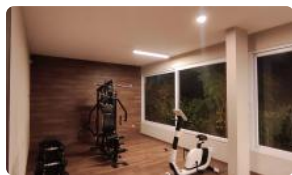

Amplio Dpto 2D2B+Terraza+Estacionamiento en Arriendo a pasos Av Independencia

UF 11,1 / \$450.000

📍 Metro Plaza Chacabuco

🛏️ 2 dormitorios

🛏️ 0 dormitorios en suite

🚿 2 baños

🚗 1 estacionamientos

🏠 60 m² construidos

Amplio Dpto 2D2B+Terraza+Estacionamiento en Arriendo a pasos Av Independencia

ARRIENDO AMPLIO DEPARTAMENTO 2 AMPLIOS DORMITORIOS, 2 BAÑOS COMPLETOS (1 CON CONEXION A LAVADORA), AMPLIA TERRAZA, Y ESTACIONAMIENTO. POR SOLO 450.000 CLP MENSUALES.

Descubra la excelencia de habitar un espacio moderno y funcional a solo pasos de la estación de Metro Plaza Chacabuco, en el corazón de Independencia. Este departamento de estreno destaca por su diseño contemporáneo, excelente iluminación natural y una terraza privada que ofrece una vista despejada y momentos de relaxo inigualables.

Su configuración contempla dos dormitorios amplios y dos baños completos, diseñados bajo estándares de alta calidad para brindar el máximo confort a sus residentes. El área de estar se integra armónicamente con la cocina, creando un ambiente acogedor y moderno que se extiende hacia el exterior, permitiendo disfrutar de la vida urbana desde una posición privilegiada en una estructura sólida y eficiente.