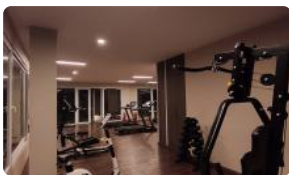

Amplio Dpto 2D2B+Terraza+Estacionamiento en Arriendo a pasos Av Independencia

UF 11,1 / \$450.000

📍 Metro Plaza Chacabuco

🛏️ 2 dormitorios

🛏️ 0 dormitorios en suite

🚿 2 baños

🚗 1 estacionamientos

🏠 60 m² construidos

Amplio Dpto 2D2B+Terraza+Estacionamiento en Arriendo a pasos Av Independencia

ARRIENDO AMPLIO DEPARTAMENTO 2 AMPLIOS DORMITORIOS, 2 BAÑOS COMPLETOS (1 CON CONEXION A LAVADORA), AMPLIA TERRAZA, Y ESTACIONAMIENTO. POR SOLO 450.000 CLP MENSUALES.

Descubra la excelencia de habitar un espacio moderno y funcional a solo pasos de la estación de Metro Plaza Chacabuco, en el corazón de Independencia. Este departamento de estreno destaca por su diseño contemporáneo, excelente iluminación natural y una terraza privada que ofrece una vista despejada y momentos de relaxo inigualables.

Su configuración contempla dos dormitorios amplios y dos baños completos, diseñados bajo estándares de alta calidad para brindar el máximo confort a sus residentes. El área de estar se integra armónicamente con la cocina, creando un ambiente acogedor y moderno que se extiende hacia el exterior, permitiendo disfrutar de la vida urbana desde una posición privilegiada en una estructura sólida y eficiente.