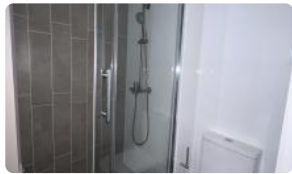

Amplio Dpto a estrenar 2D2B+Terraza+Bodega en Arriendo a pasos del Metro Santiago

UF 11,1 / \$450.000

📍 Parque Ohiggins

🛏 2 dormitorios

🛏 1 dormitorios en suite

🚿 2 baños

🚗 0 estacionamientos

Amplio Dpto a estrenar 2D2B+Terraza+Bodega en Arriendo a pasos del Metro Santiago

Gastos comunes aproximados: \$80.000

Más características

Amplio Dpto a estrenar 2D2B+Terraza+Bodega en Arriendo a pasos del Metro Santiago

Barrio:

Metro (9 min)
Colegios (5 min)
Supermercado (8 min)
Clínicas (15 min)
Ciclovía (3 min)
Comercio (2 min)
Comisaría (10 min)
Estación de servicios (5 min)
Locomoción colectiva (2 min)
Parques (3 min)