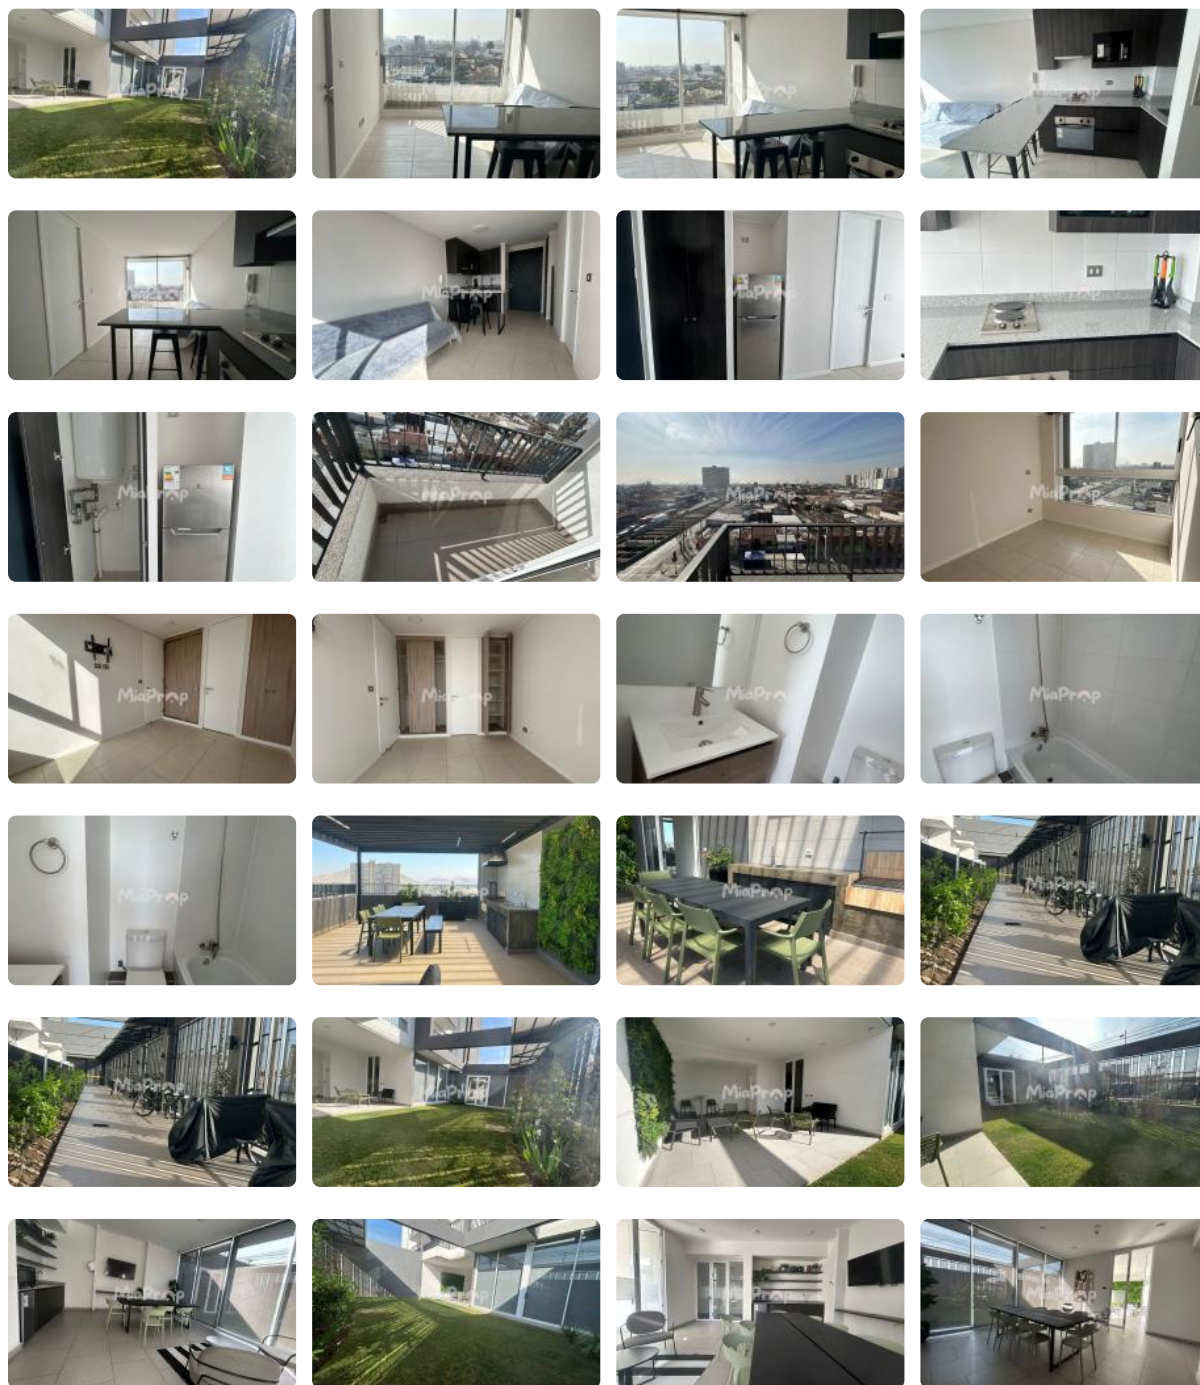

SE ARRIENDA DPTO. 1D1B AMOBLADO CERCANO A (M) GRUTA DE LOURDES

UF 300.000 / \$12.193.200.000

📍 GENERAL VELASQUEZ CON LOS ANDES DE VIOLETA

PARRA

🛏️ 1 dormitorios

🚿 1 baños

🏠 35 m² construidos

🌿 3 m² terraza

SE ARRIENDA DPTO. 1D1B AMOBLADO CERCANO A (M) GRUTA DE LOURDES

Se arrienda Dpto. amoblado de 1D1B con balcón y conexión a lavadora, ubicado en Piso 7. Cercano a Metro Gruta de Lourdes.

Arriendo \$300.000 más gastos comunes aprox. \$80.000

Edificio cuenta con áreas comunes como seguridad 24/7, Quinchos, Salón Común, Terrazas, Bicicleteros, Estacionamiento de visitas, cercano a comercio, clínicas, locomoción colectiva, bencineras entre otros lugares de interés...