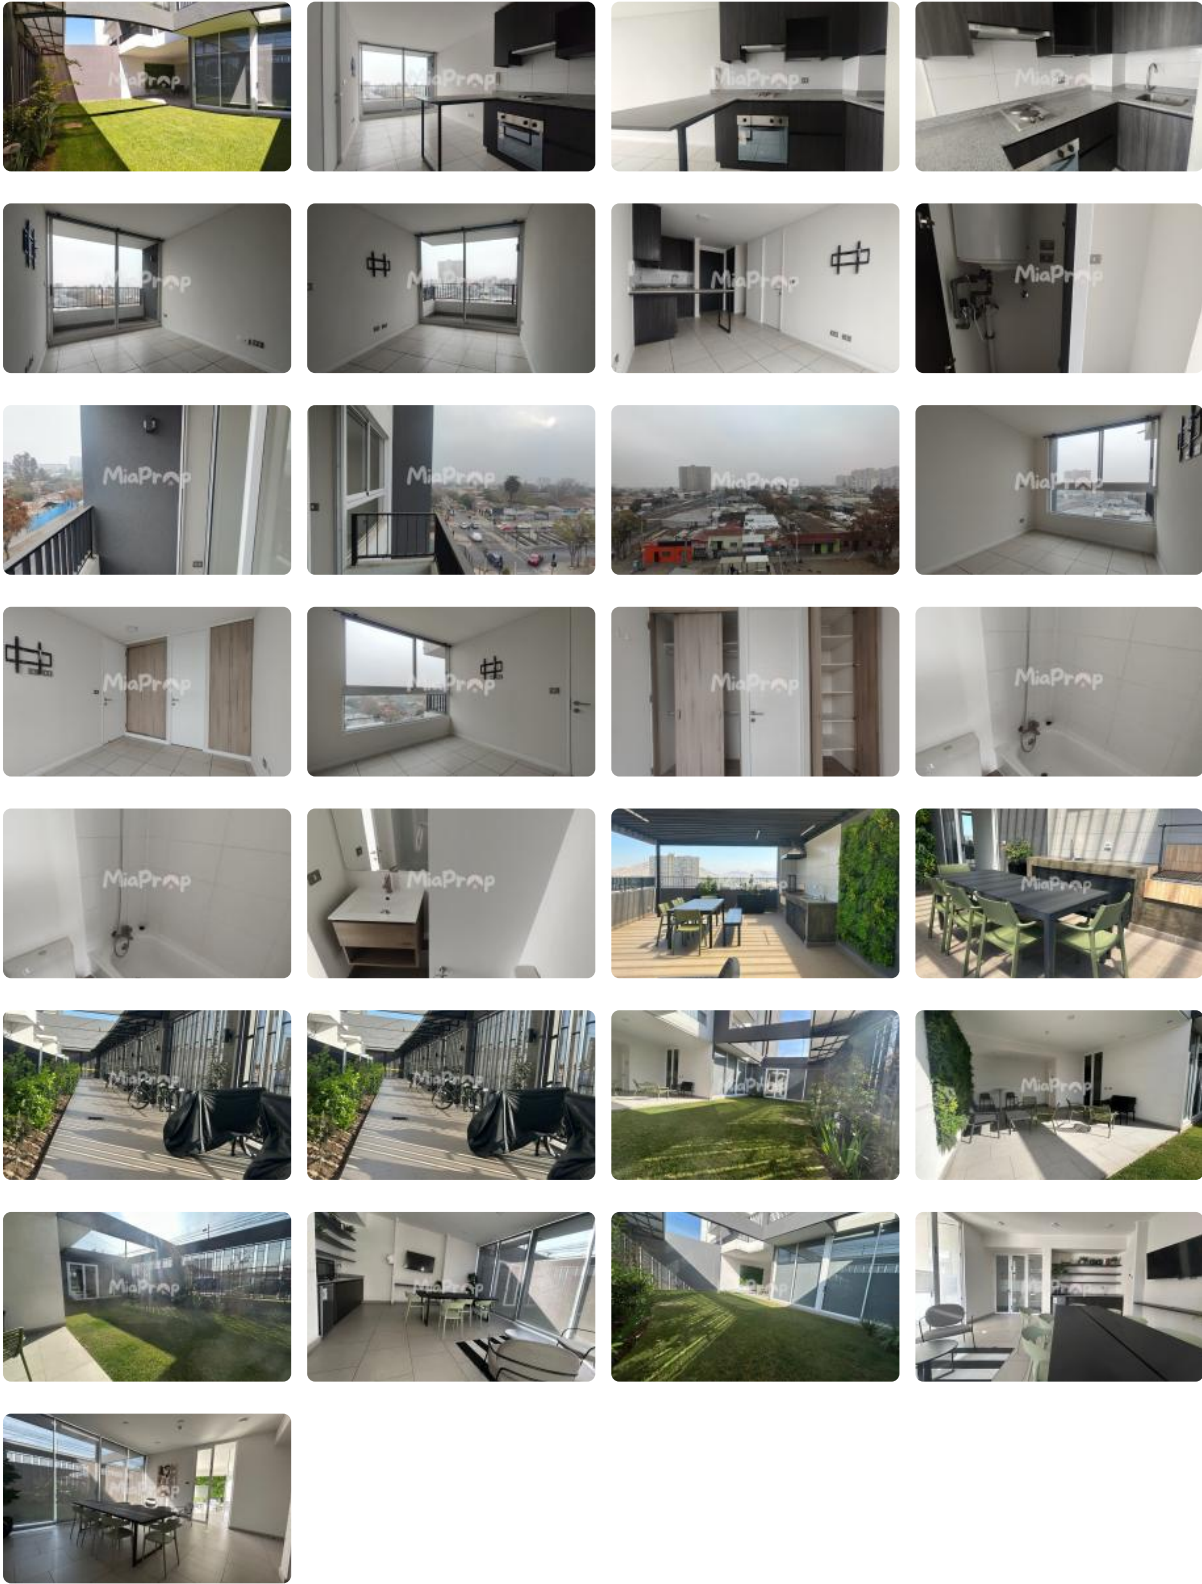

SE ARRIENDA DPTO. 1D1B CERCANO A (M) GRUTA DE LOURDES

UF 7,4 / \$300.000

📍 GENERAL VELASQUEZ CON LOS ANDES DE VIOLETA

PARRA

🛏 1 dormitorios

🚿 1 baños

🏠 32 m² construidos

🌿 3 m² terraza

GlobalBrokers

SE ARRIENDA DPTO. 1D1B CERCANO A (M) GRUTA DE LOURDES

SE ARRIENDA DPTO. 1D1B CERCANO A (M) GRUTA DE LOURDES

Se arrienda Depto. de 1D1B balcón y conexión a lavadora, ubicado en Piso 6. Cercano a Metro Gruta de Lourdes.

Arriendo \$300.000 más gastos comunes de \$80.000

Edificio cuenta con áreas comunes como seguridad 24/7, Quinchos, Salón Común, Terrazas, Bicicleteros, Estacionamiento de visitas, cercano a comercio, clínicas, locomoción colectiva, bencineras entre otros lugares de interés...

- ✓ Balcón
- ✓ Closets
- ✓ Cocina
- ✓ Comedor
- ✓ Dormitorio en suite
- ✓ Sala de estar
- ✓ Terraza
- ✓ Ascensor
- ✓ Estacionamiento de visitas
- ✓ Salón de Fiesta

- ✓ Salón de eventos
- ✓ Áreas verdes
- ✓ Conserjería
- ✓ Agua potable
- ✓ Conexión para Lavarropas
- ✓ Cowork
- ✓ Admite mascotas
- ✓ Azotea
- ✓ Recepción
- ✓ Salón de usos múltiples