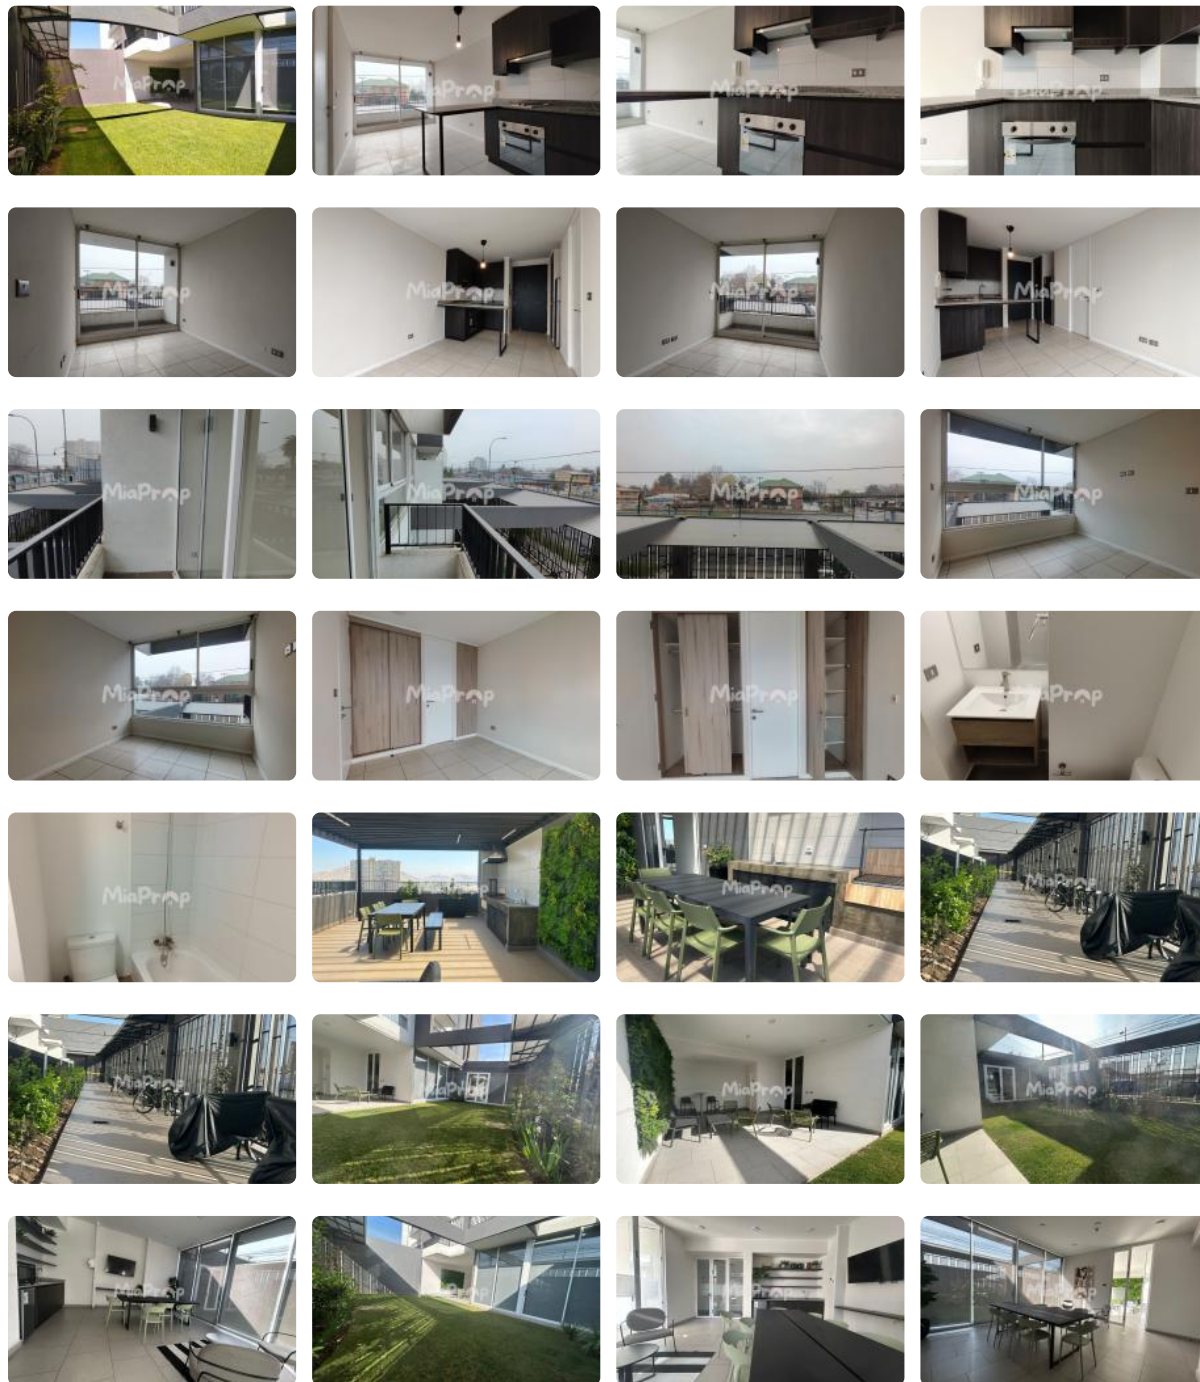

SE ARRIENDA DPTO. 1D1B CERCANO A (M) GRUTA DE LOURDES

UF 300.000 / \$12.193.200.000

📍 GENERAL VELASQUEZ CON LOS ANDES DE VIOLETA

PARRA

🛏 1 dormitorios

🚿 1 baños

🏠 32 m² construidos

🌿 3 m² terraza

GlobalBrokers

SE ARRIENDA DPTO. 1D1B CERCANO A (M) GRUTA DE LOURDES

Se arrienda Depto. de 1D1B balcón y conexión a lavadora, ubicado en Piso 2. Cercano a Metro Gruta de Lourdes.

Arriendo \$300.000 más gastos comunes de \$80.000

Edificio cuenta con áreas comunes como seguridad 24/7, Quinchos, Salón Común, Terrazas, Bicicleteros, Estacionamiento de visitas, cercano a comercio, clínicas, locomoción colectiva, bencineras entre otros lugares de interés...