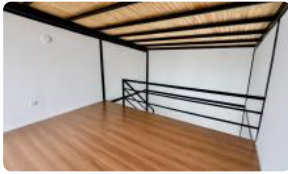

Excelente Local Comercial de Dos Niveles en Strip Center

UF 25 / \$1.017.800

📍 Santuario de Peñuelas

🏠 50 m² construidos

AMPLIO LOCAL COMERCIAL EN ARRIENDO – GRAN OPORTUNIDAD DE NEGOCIO.

Strep Center, ubicado en Santuario de peñuelas.

Características:

- ✓ Primer y segundo piso
- ✓ 50 m² totales
- ✓ Amplia vitrina hacia la calle
- ✓ Excelente iluminación natural
- ✓ Espacios versátiles para distintos tipos de negocios
- ✓ Entorno comercial consolidado
- ✓ Fácil acceso y estacionamientos cercanos

Ideal para oficinas, tiendas, servicios profesionales, showroom, estética, retail y mucho más.

- Ubicación estratégica en Strip Center de alto tránsito.
- Instala tu negocio en un lugar que ofrece visibilidad, comodidad y proyección comercial.
- Contáctanos para más información y coordinar una visita.