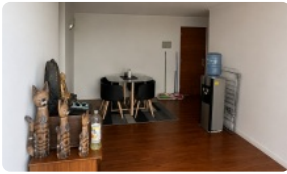

Departamento en Venta – Excelente Oportunidad en Sector La Florida, La Serena

Descubre este cómodo y funcional departamento ubicado en un consolidado sector residencial de La Serena, ideal para familias, primera vivienda o inversión. Con una excelente distribución interior y emplazado en un entorno tranquilo, esta propiedad ofrece cercanía a servicios, comercio, centros de salud y una excelente conectividad.

Características de la Propiedad

- ✓ 66 m² construidos
- ✓ 3 dormitorios
- ✓ 2 baños
- ✓ 1 estacionamiento
- ✓ 1 bodega
- ✓ Primer piso
- ✓ Año de construcción: 2016

Destacados