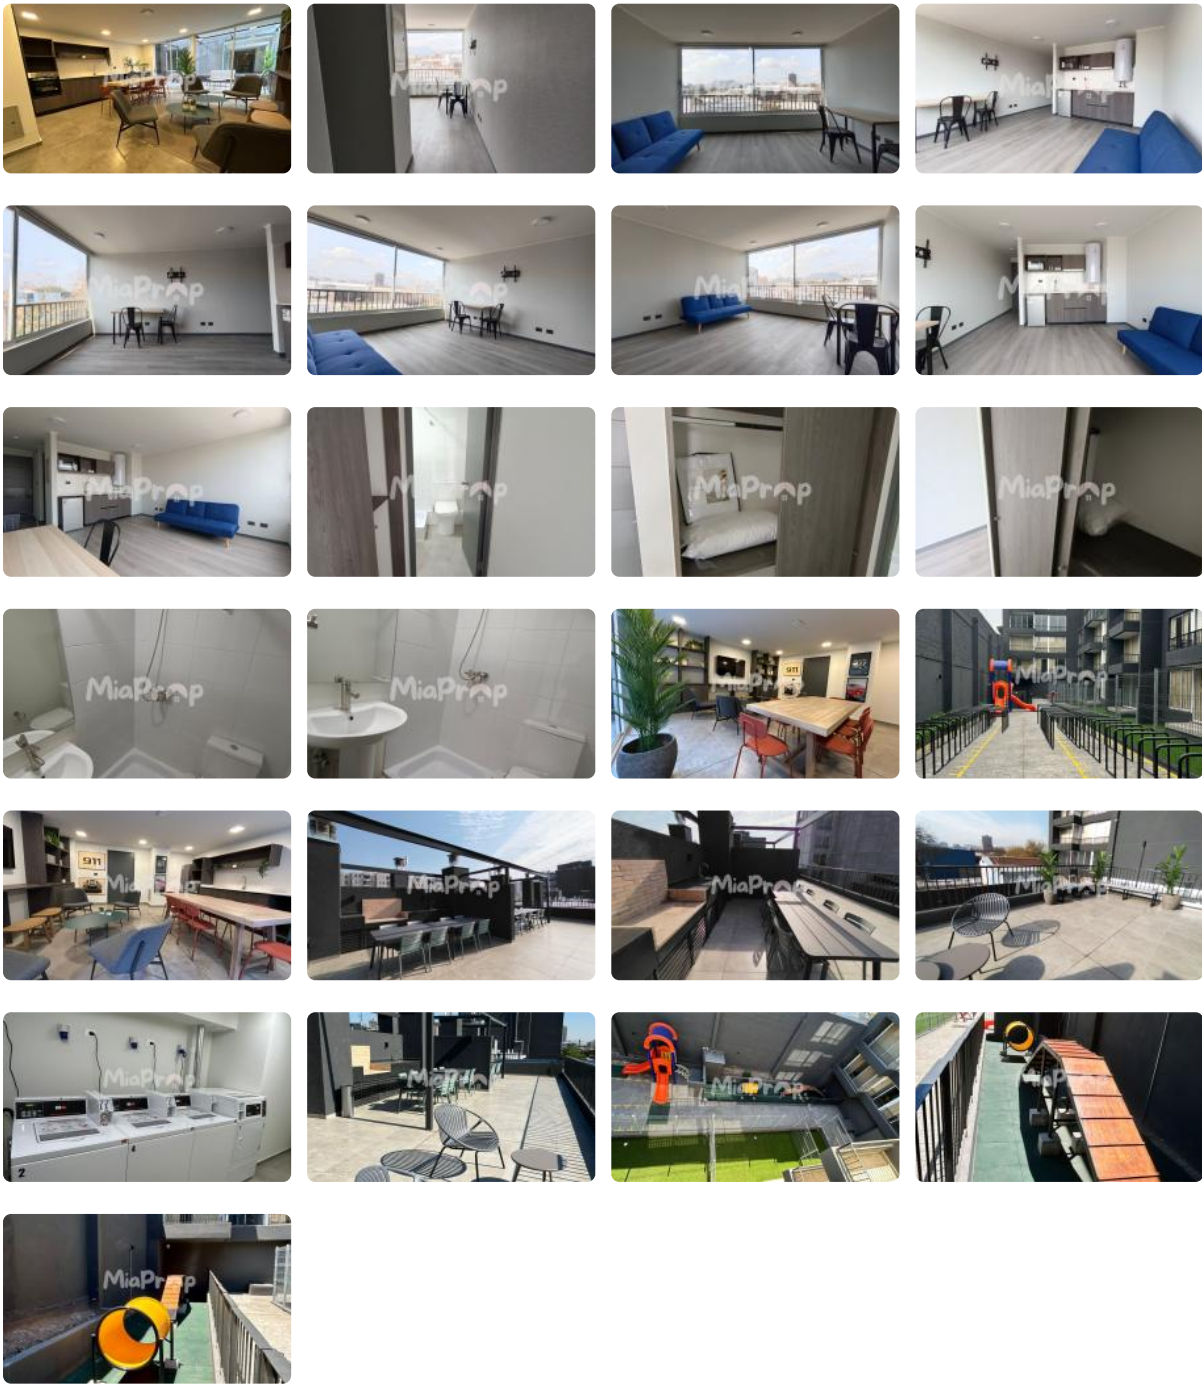

SE ARRIENDA STUDIO CERCANO A METRO QUINTA NORMAL

UF 6,1 / \$250.000

📍 MATUCANA CON MAPOCHO

🛏 1 dormitorios

🚿 1 baños

🏠 30 m² construidos

SE ARRIENDA STUDIO CERCAO A METRO QUINTA NORMAL

SE ARRIENDA STUDIO CERCANO A METRO QUINTA NORMAL

Se arrienda dpto. **STUDIO**, ubicado en Piso 3, cuenta con cocina encimera, horno y campana.

Arriendo **\$250.000** más gastos comunes de aprox. **\$60.000.-**

Edificio cuenta con seguridad 24/7, áreas verdes, salones comunes, quinchos, estacionamiento de visitas, biciclero, área de mascotas, juegos de niños, lavandería.