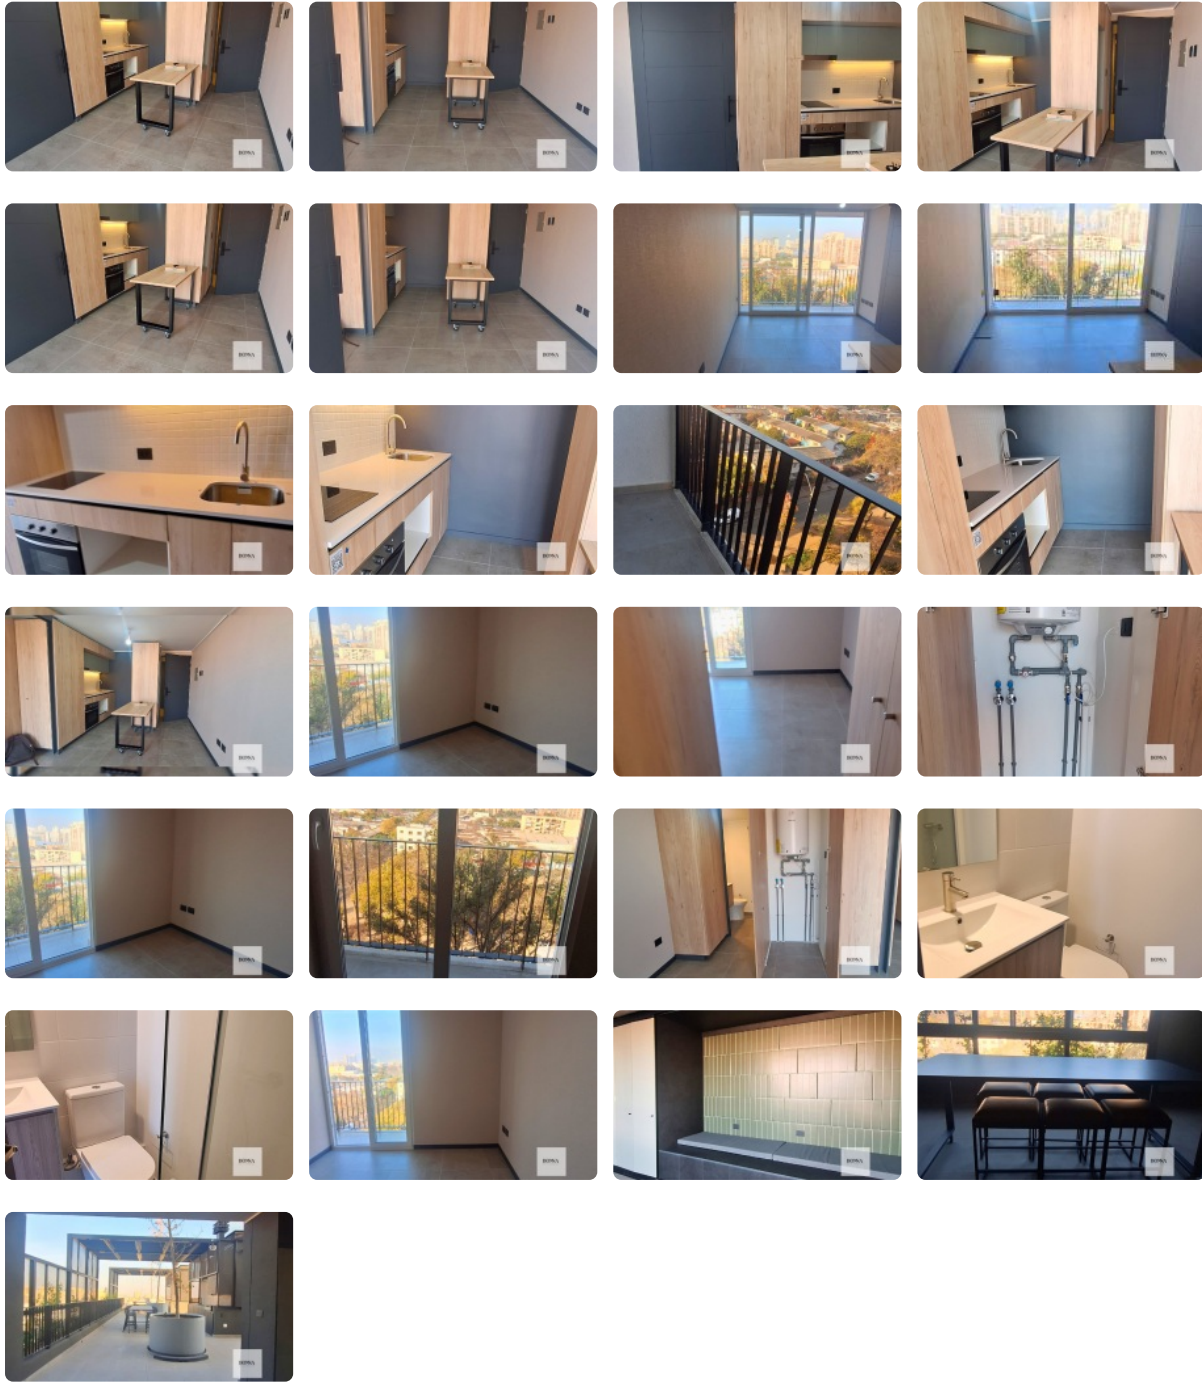

¡Estrena departamento nuevo en Santiago Centro! A pasos de Metro Cumming