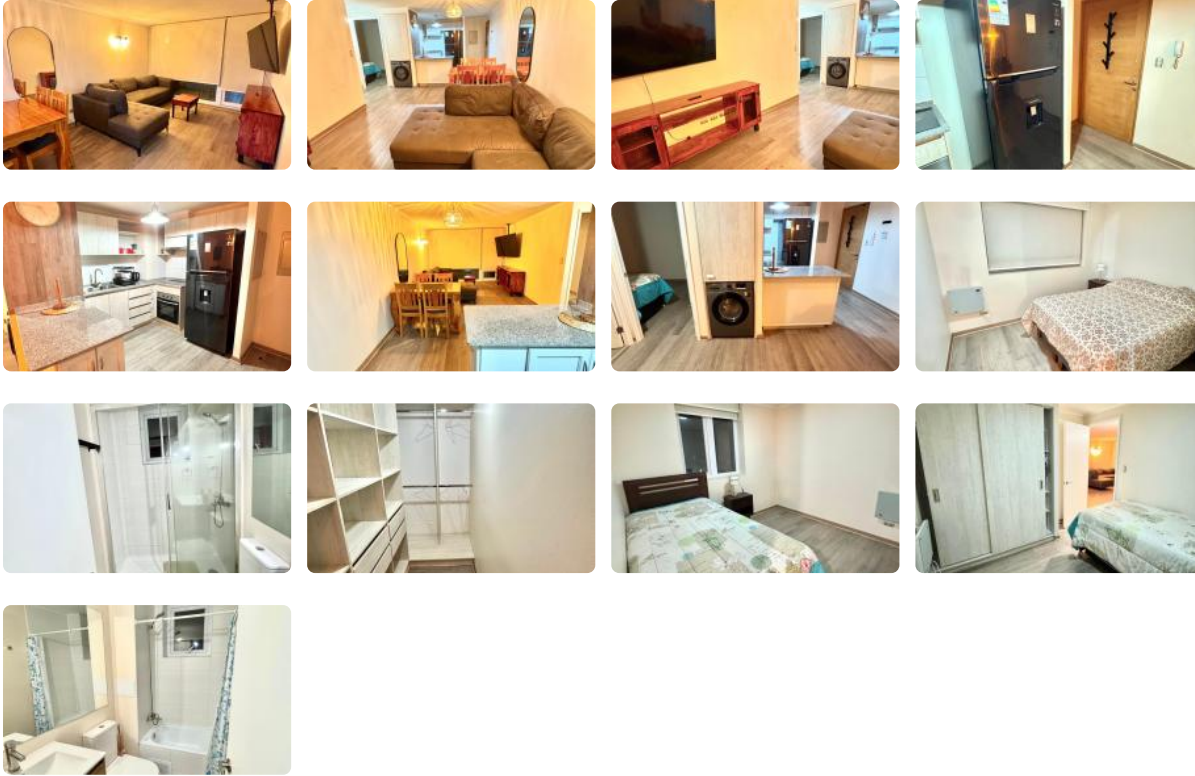

Departamento AMOBLADO en edificio Walk Anibal Pinto

UF 18,4 / \$750.000

REGIONAL

- 2 dormitorios
- 2 dormitorios en suite
- 2 baños
- 1 estacionamientos
- 53 m² construidos
- 7 m² terraza

ISA Corretajes Arrienda Departamento Amoblado en edificio Walk Anibal Pinto. Disfruta de espacios luminosos, y una ubicación estratégica que te conecta con todo lo que necesitas. Este departamento consta de living comedor y cocina incorporada con horno y encimera eléctrica. Totalmente amoblado con dos dormitorios en suite y dos baños, balcón y estacionamiento. El edificio cuenta con Acceso controlado, ascensor, quincho, lavandería y sala de cowork.

Muy cercano a Hospital Base y el centro de la ciudad.

Valor de arriendo \$750.000.- Gastos comunes desde \$150.000.-

Requisitos: Acreditar Renta de 3 veces el valor de arriendo. Dicom sin morosidad.

Gastos: Mes de arriendo adelantado. Mes de Garantía. Comisión Corretaje (50% del valor de arriendo)

Gastos comunes aproximados: \$150.000

Departamento AMOBLADO en edificio Walk Anibal Pinto

Más características

Orientación: **Norte**

- ✓ Closets
- ✓ Cocina
- ✓ Comedor
- ✓ Dormitorio en suite
- ✓ Living
- ✓ Logia
- ✓ Terraza
- ✓ Walk-in closet
- ✓ Ascensor
- ✓ Estacionamiento de visitas
- ✓ Refrigerador
- ✓ Conserjería
- ✓ Agua potable
- ✓ Amoblado
- ✓ Caldera