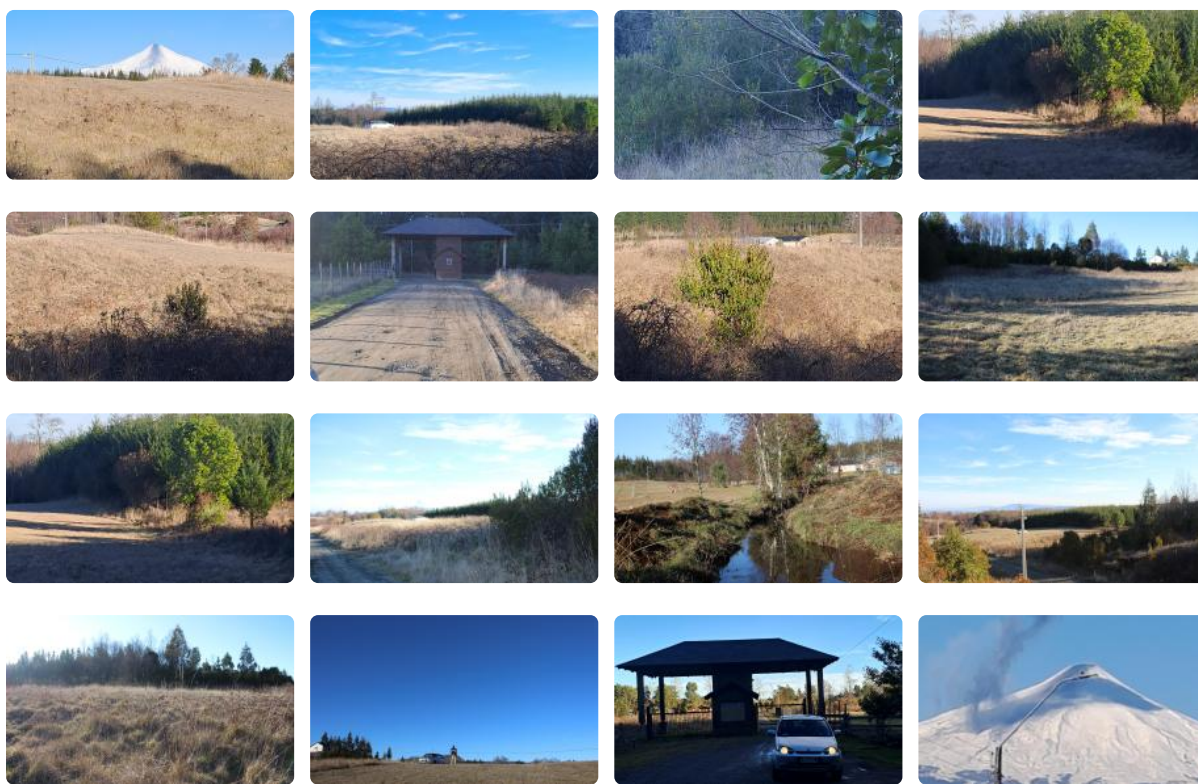

# VENTA PARCELA 5000 m2, ROL PROPIO - ACCESO PRIVADO, PEDREGOSO, VILLARRICA, VISTA PRIVILEGIADA AL VOLCAN

UF 980,8 / \$40.000.000

📍 PEDREGOSO

🏠 5000 m<sup>2</sup> terreno

## PARCELA ACCESO PRIVADO.

Hermosa parcela cercana a rio pedregoso, para pesca y baño, ideal para vivir alejado del mundanal ruido y con un entorno maravilloso, rodeada de naturaleza viva con una vista privilegiada al volcan villarrica.

PARCELA EN RECINTO PRIVADO, Camino de acceso rural, a 18 km de villarrica, 15 km. pavimentado y 3 km de camino ripiado en perfecto estado

# VENTA PARCELA 5000 m2, ROL PROPIO - ACCESO PRIVADO, PEDREGOSO, VILLARRICA, VISTA PRIVILEGIADA AL VOLCAN