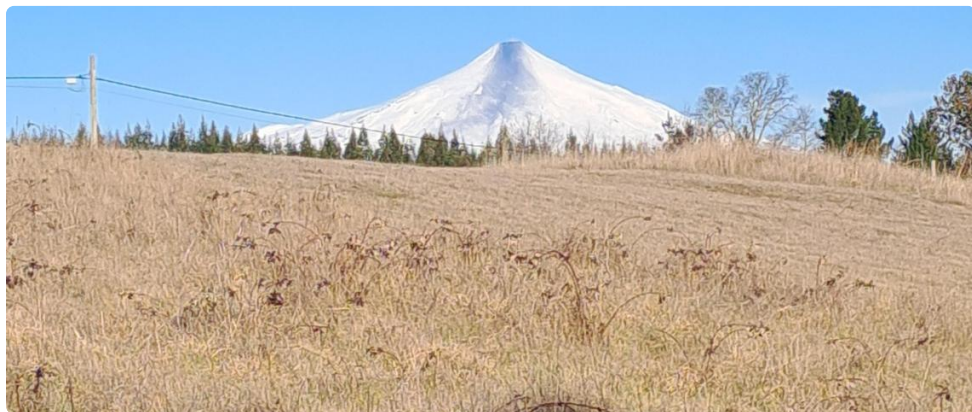

# VENTA PARCELA 5000 m2, ROL PROPIO - ACCESO PRIVADO, PEDREGOSO, VILLARRICA, VISTA PRIVILEGIADA AL VOLCAN

UF 980,8 / \$40.000.000

📍 PEDREGOSO

🏠 5000 m<sup>2</sup> terreno

## PARCELA ACCESO PRIVADO.

Hermosa parcela cercana a rio pedregoso, para pesca y baño, ideal para vivir alejado del mundanal ruido y con un entorno maravilloso, rodeada de naturaleza viva con una vista privilegiada al volcan villarrica.

PARCELA EN RECINTO PRIVADO, Camino de acceso rural, a 18 km de villarrica, 15 km. pavimentado y 3 km de camino ripiado en perfecto estado

# VENTA PARCELA 5000 m2, ROL PROPIO - ACCESO PRIVADO, PEDREGOSO, VILLARRICA, VISTA PRIVILEGIADA AL VOLCAN