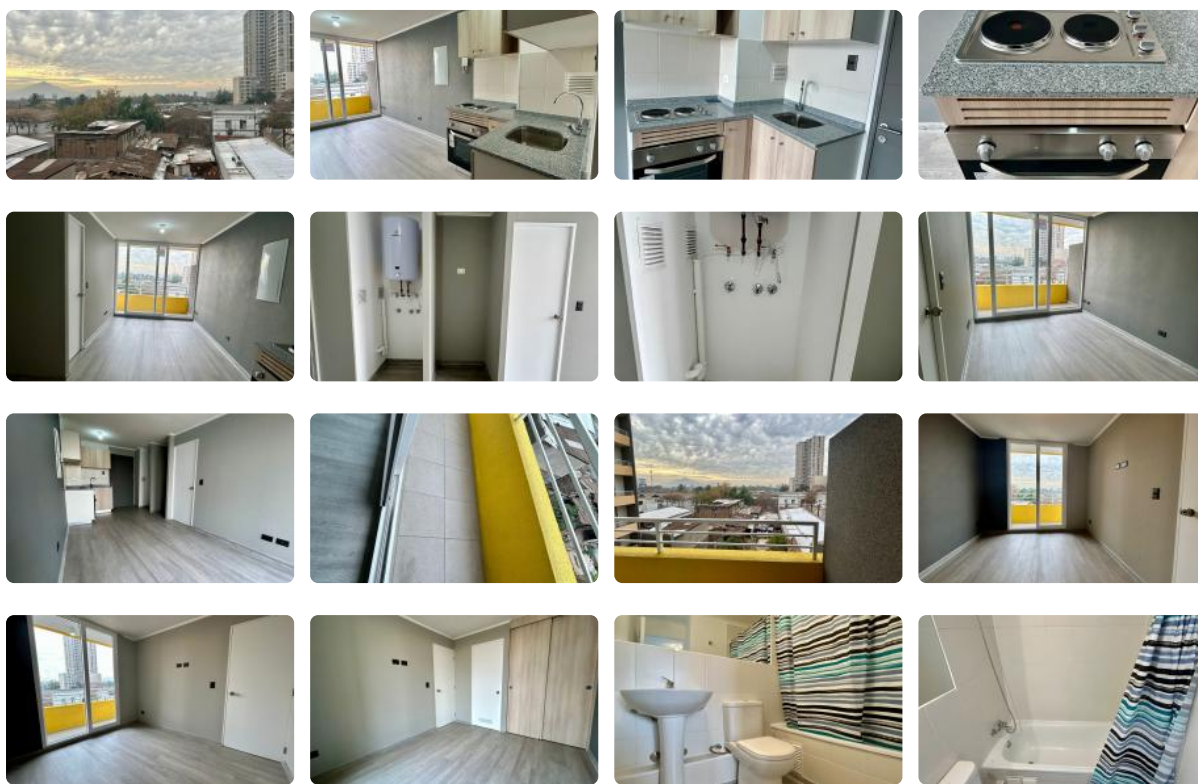

SE ARRIENDA DPTO. 1D1B CON ESTAC CERCANO A (M) CUMMING

UF 9,8 / \$400.000

📍 MAIPU CON PRESIDENTE ERRAZURIZ

🛏 1 dormitorios

🚿 1 baños

🚗 1 estacionamientos

🏠 36 m² construidos

🌿 4 m² terraza

Se arrienda dpto. 1D1B con estacionamiento en calle MAIPU 1457, ubicado en Piso 5, cuenta con cocina encimera, horno y campana, conexión a lavadora, termo de agua caliente.

Arriendo \$400.000 más gastos comunes de aprox. \$90.000.

- ✓ Balcón
- ✓ Closets
- ✓ Cocina
- ✓ Parrilla
- ✓ Sala de estar
- ✓ Terraza
- ✓ Ascensor
- ✓ Estacionamiento de visitas

- ✓ Salón de Fiesta
- ✓ Salón de eventos
- ✓ Conserjería
- ✓ Agua potable
- ✓ Conexión para Lavarropas
- ✓ Admite mascotas
- ✓ Recepción
- ✓ Salón de usos múltiples