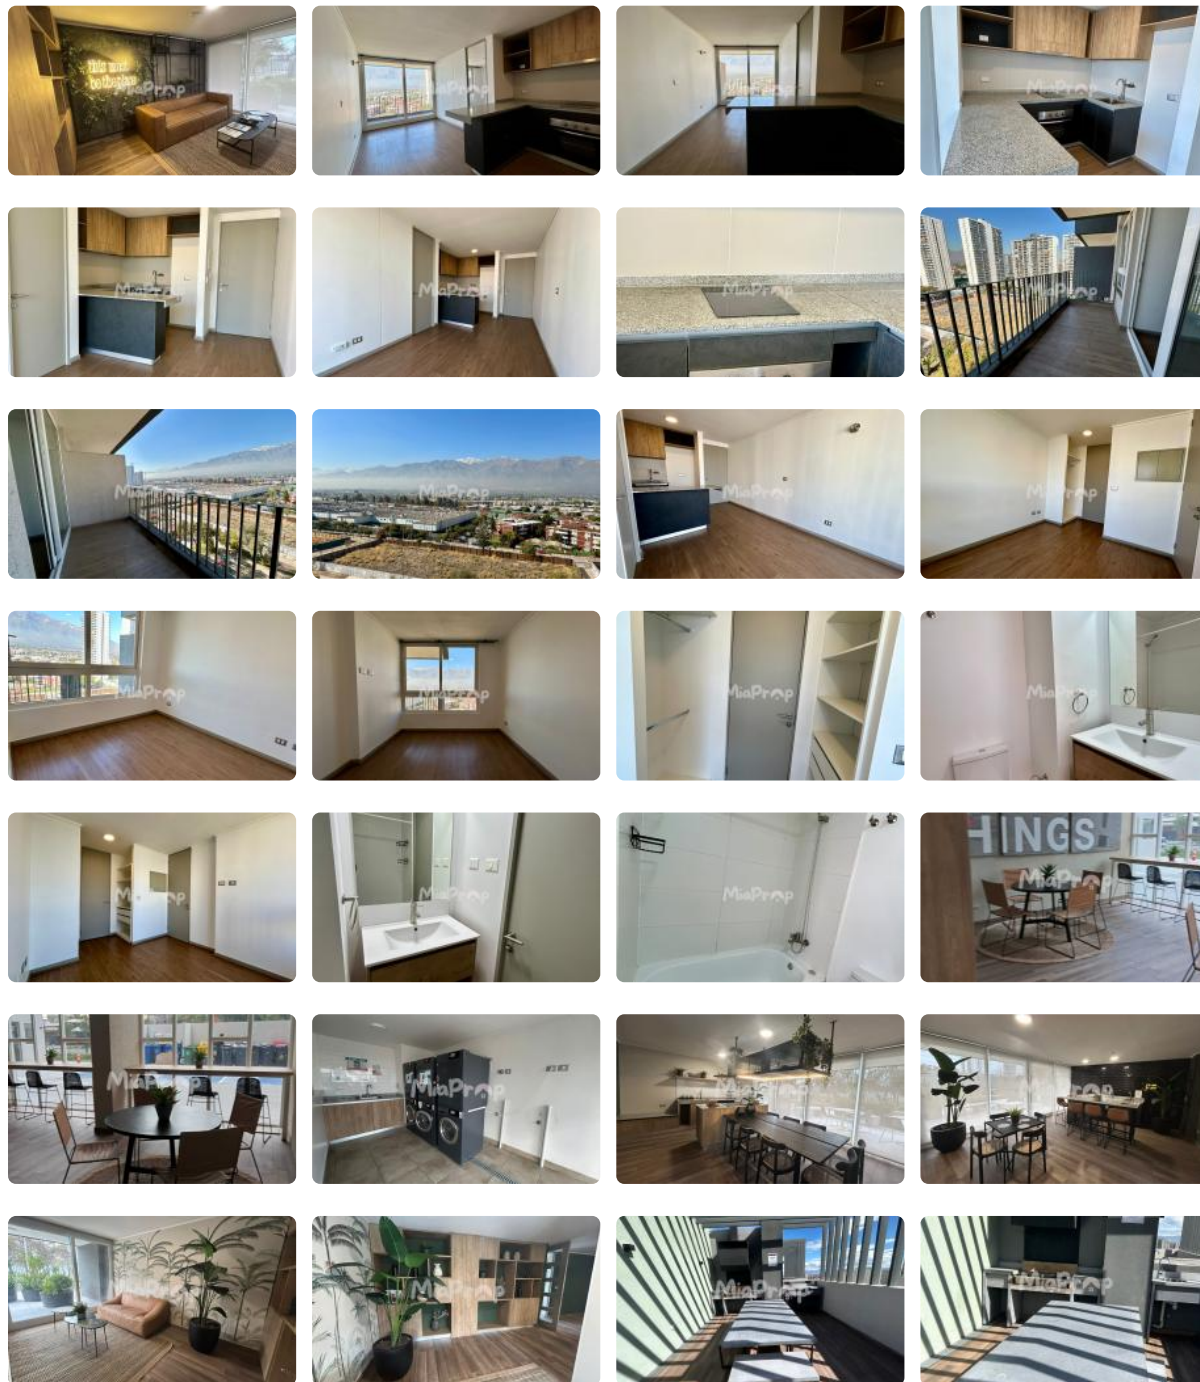

SE ARRIENDA DPTO 1D1B CERCANO A METRO MACUL

UF 8,3 / \$340.000

📍 NUEVA UNO CON FROILAN LAGOS

🛏 1 dormitorios

🚿 1 baños

🏠 35 m² construidos

🌿 5 m² terraza

GlobalBrokers

SE ARRIENDA DPTO 1D1B CERCANO A METRO MACUL

Se arrienda dpto. 1D1B en Nueva Uno 6476, ubicado en Piso 11, cuenta con cocina encimera, horno y campana.

Arriendo \$340.000 más gastos comunes de aprox. \$75.000.

Edificio cuenta con seguridad 24/7, áreas verdes, salones comunes, quinchos, estacionamiento de visitas, lavandería.

Excelente ubicación y conectividad, colegios, clínicas, supermercado, autopista, entre otros lugares de interés.