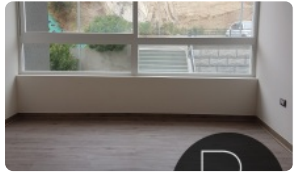

Departamento Mariposa en Excelente Sector de Quilpué | Cerca de Viña del Mar - Agenda tu Visita

UF 11 / \$450.000

📍 Cam. del Sol 2100, 2430000 Quilpué, Valparaíso

🛏️ 2 dormitorios

🛏️ 2 dormitorios en suite

🚿 2 baños

🚗 1 estacionamientos

GlobalBrokers

Departamento Mariposa en Excelente Sector de Quilpué | Cerca de Viña del Mar - Agenda tu Visita

Departamento Mariposa en Excelente Sector de Quilpué | Cerca de Viña del Mar - Agenda tu Visita

Disfruta de la comodidad, privacidad y excelente conectividad que este moderno departamento tiene para ofrecer.

Características principales:

- ✓ 2 dormitorios estilo mariposa, ideal para mayor privacidad.
- ✓ 2 baños completos y funcionales.
- ✓ 57 m² con excelente distribución de espacios.
- ✓ 1 estacionamiento incluido.
- ✓ Cocina equipada y modernas terminaciones.
- ✓ Espacios cómodos, iluminados y funcionales.

Pisos: 17

Año construcción: 2025

- ✓ Balcón
- ✓ Closets
- ✓ Cocina
- ✓ Comedor
- ✓ Dormitorio en suite
- ✓ Jardín
- ✓ Living
- ✓ Parrilla
- ✓ Patio
- ✓ Piscina
- ✓ Play room
- ✓ Sala de estar
- ✓ Terraza
- ✓ Ascensor
- ✓ Estacionamiento de visitas
- ✓ Juegos Infantiles
- ✓ Salón de Fiesta
- ✓ Áreas verdes
- ✓ Conserjería
- ✓ Admite mascotas
- ✓ Rampa para silla de ruedas
- ✓ Recepción
- ✓ Salón de usos múltiples