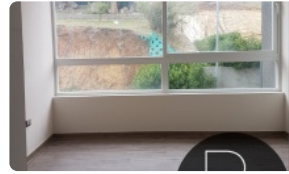

GlobalBrokers