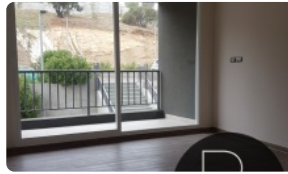

Departamento Mariposa en Excelente Sector de Quilpué | Cerca de Viña del Mar - Agenda tu Visita

UF 11 / \$450.000

📍 Cam. del Sol 2100, 2430000 Quilpué, Valparaíso

🛏️ 2 dormitorios

🛏️ 2 dormitorios en suite

🚿 2 baños

🚗 1 estacionamientos

GlobalBrokers

Departamento Mariposa en Excelente Sector de Quilpué | Cerca de Viña del Mar - Agenda tu Visita

Departamento Mariposa en Excelente Sector de Quilpué | Cerca de Viña del Mar - Agenda tu Visita

Disfruta de la comodidad, privacidad y excelente conectividad que este moderno departamento tiene para ofrecer.

Características principales:

- ✓ 2 dormitorios estilo mariposa, ideal para mayor privacidad.
- ✓ 2 baños completos y funcionales.
- ✓ 57 m² con excelente distribución de espacios.
- ✓ 1 estacionamiento incluido.
- ✓ Cocina equipada y modernas terminaciones.
- ✓ Espacios cómodos, iluminados y funcionales.

Pisos: 17

Año construcción: 2025

- ✓ Balcón
- ✓ Closets
- ✓ Cocina
- ✓ Comedor
- ✓ Dormitorio en suite
- ✓ Jardín
- ✓ Living
- ✓ Parrilla
- ✓ Patio
- ✓ Piscina
- ✓ Play room
- ✓ Sala de estar
- ✓ Terraza
- ✓ Ascensor
- ✓ Estacionamiento de visitas
- ✓ Juegos Infantiles
- ✓ Salón de Fiesta
- ✓ Áreas verdes
- ✓ Conserjería
- ✓ Admite mascotas
- ✓ Rampa para silla de ruedas
- ✓ Recepción
- ✓ Salón de usos múltiples