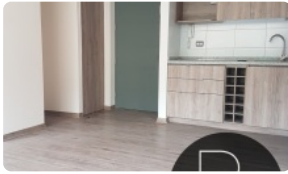

GlobalBrokers