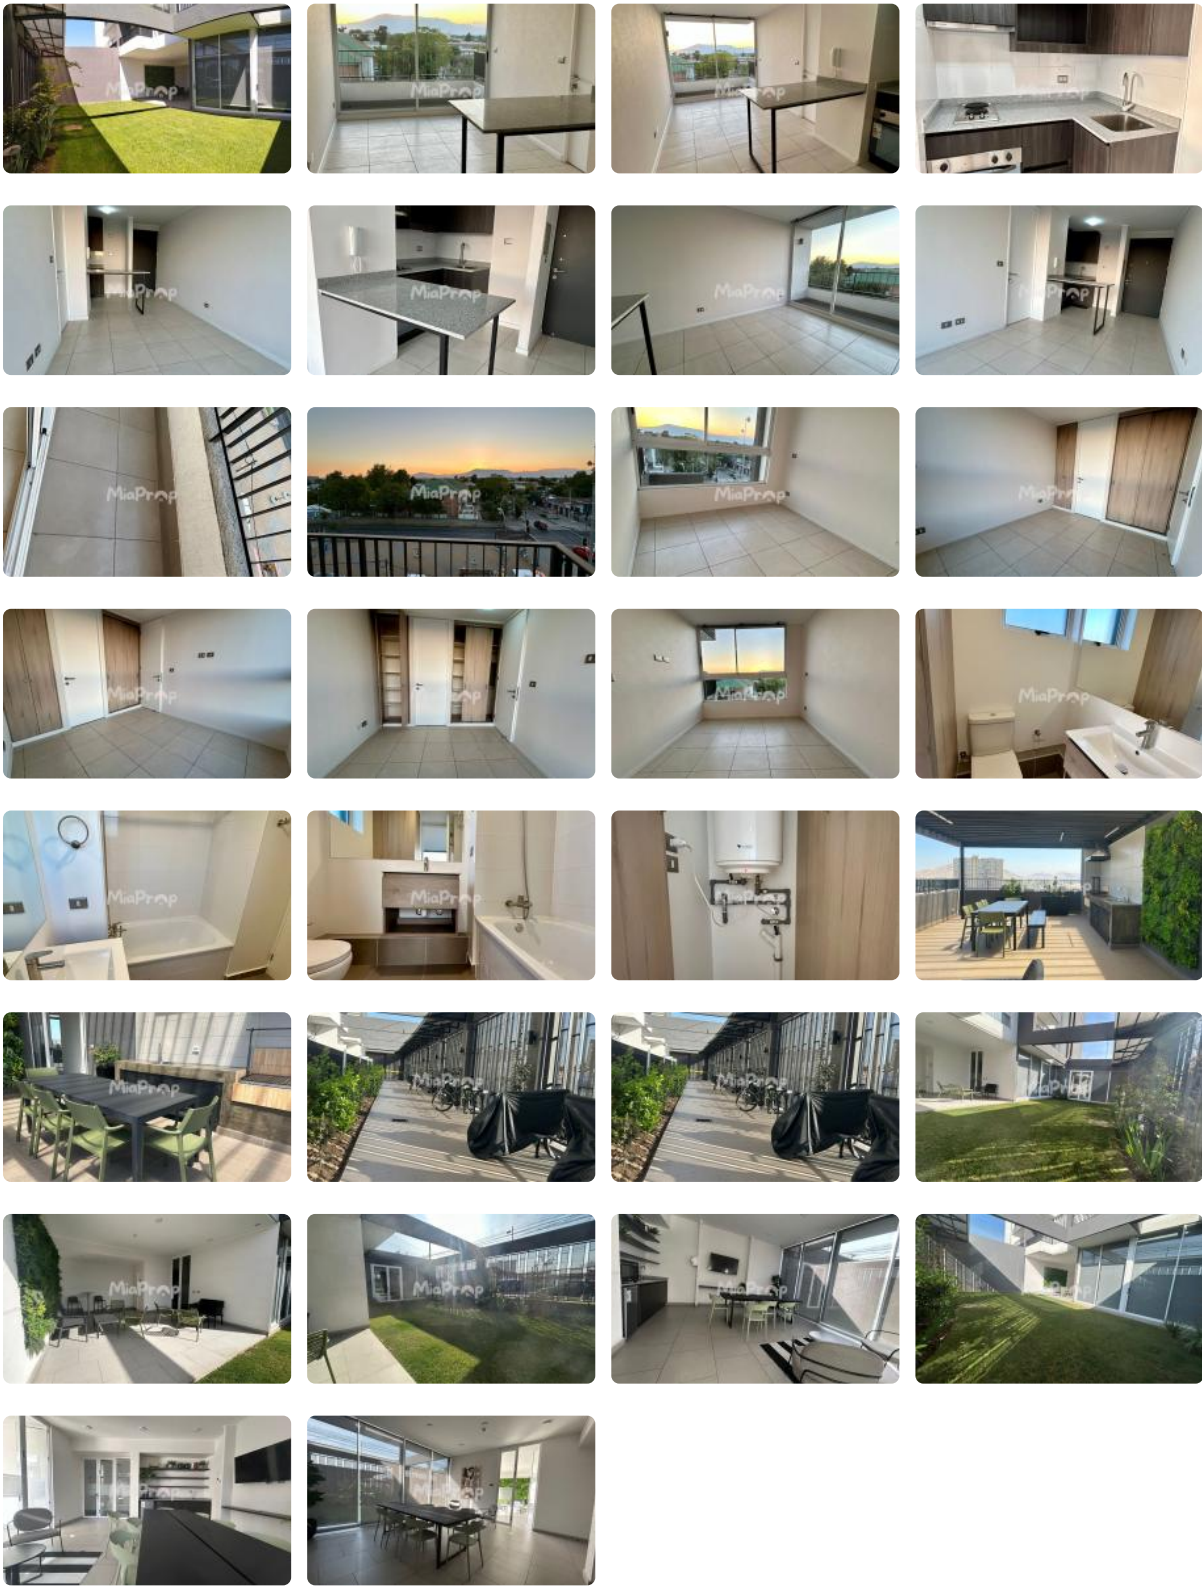

SE ARRIENDA DPTO. NUEVO DE 1D1B CERCANO A (M) GRUTA DE LOURDES

UF 7,4 / \$300.000

📍 GENERAL VELASQUEZ CON LOS ANDES DE VIOLETA

PARRA

🛏️ 1 dormitorios

🚿 1 baños

🏠 35 m² construidos

🌿 3 m² terraza

GlobalBrokers

SE ARRIENDA DPTO. NUEVO DE 1D1B CERCANO A (M) GRUTA DE LOURDES

SE ARRIENDA DPTO. NUEVO DE 1D1B CERCANO A (M) GRUTA DE LOURDES

Se arrienda dpto. 1D1B ubicado en Los Andes de Violeta Parra, piso 5, cuenta con cocina encimera, horno y campana, conexión a lavadora.

Arriendo \$300.000 más gastos comunes de aprox. \$75.000.

Edificio cuenta con seguridad 24/7, áreas verdes, salones comunes, quinchos, estacionamiento de visitas, terrazas, biciclero.

Excelente ubicación y conectividad, colegios, clínicas, supermercado, autopista, entre otros lugares de interés.

✓ Conserjería

✓ Agua potable

✓ Conexión para Lavarropas

✓ Cowork

✓ Admite mascotas

✓ Azotea

✓ Recepción

✓ Salón de usos múltiples