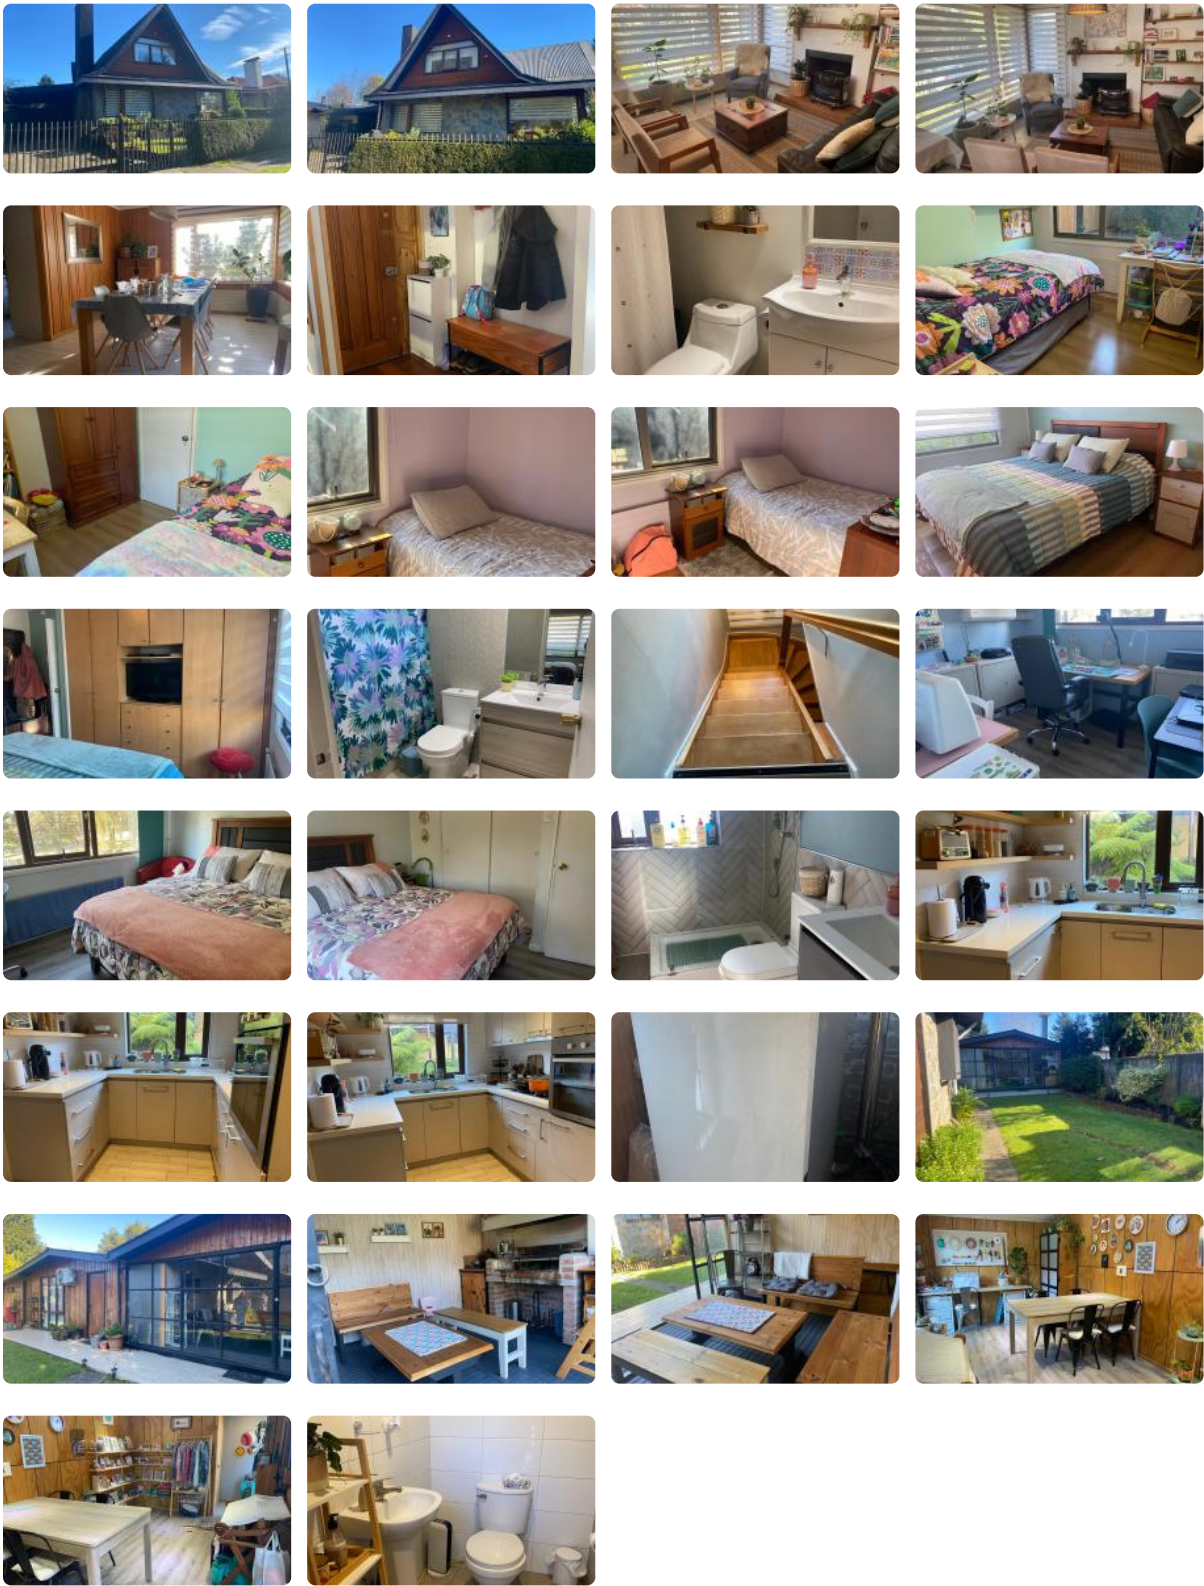

Arriendo Amplia Casa en Villa Europa sector Regional

UF 36,8 / \$1.500.000

📍 Regional

- 🛏 5 dormitorios
- 🛏 1 dormitorios en suite
- 🚗 2 estacionamientos
- 🏠 160 m² construidos
- 🌳 411 m² terreno

GlobalBrokers

Arriendo Amplia Casa en Villa Europa sector Regional

Arriendo Amplia Casa en Villa Europa sector Regional

Ivonne Aguayo Propiedades, arrienda amplia y acogedora casa en Villa Europa.

La propiedad se arrienda **amoblada** por un año calendario.

Primer piso: antejardín, estacionamiento techado. Hall de acceso, living, comedor, cocina amoblada, Sala de Caldera a pellet.

En el primer piso se ubican 3 dormitorios, el principal con baño en suite y un segundo baño completo.

Segundo piso: 2 dormitorios más un baño completo con Shower.

En el patio, encontramos un acogedor Quincho, una sala para trabajos como taller, oficina, etc y una bodega. Cuenta con jardín formado y juegos infantiles.