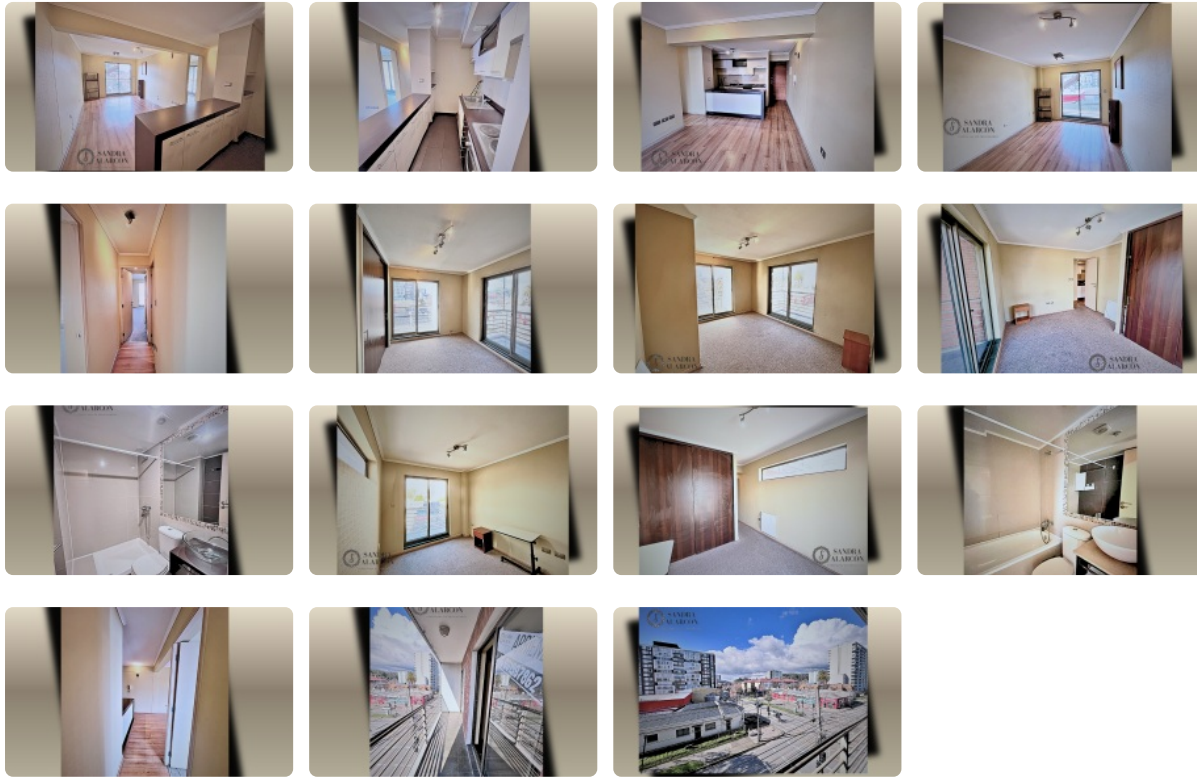

Departamento en Venta - Concepción

UF 3.200 / \$130.579.200

📍 Centro

🛏️ 2 dormitorios

🛏️ 1 dormitorios en suite

🚿 2 baños

🏠 70 m² construidos

🏠 9 m² terraza

Se vende Departamento de 70mts², full electric en Edificio Lientur, ubicado 4to. piso en calle Carrera esquina Lientur.

Consta de living comedor con salida a balcón y cocina incorporada amoblada y equipada, dos dormitorios con closet y salida a balcón uno con baño en suite y 2do.baño. Doble ventanas termopanel en dormitorios

NO CUENTA CON ESTACIONAMIENTO

El edificio cuenta con conserjería, lavandería, sala de eventos con quincho.

Cercano a universidades, clínicas, comercios, excelente conectividad.

Valor de Venta Uf 3.200

Gastos comunes app.\$160.000.-

Contribuciones aproximadas: \$22.000

Más características

<p>Pisos: 14 Año construcción: 2009</p>	<p>Barrio: Metro (22 min) Colegios (5 min) Supermercado (6 min) Clínicas (12 min) Ciclovía (4 min) Comercio (3 min) Comisaría (15 min) Estación de servicios (4 min) Locomoción colectiva (2 min) Parques (8 min)</p>	<ul style="list-style-type: none">✓ Balcón✓ Closets✓ Cocina✓ Comedor✓ Comedor de diario✓ Dormitorio en suite✓ Living	<ul style="list-style-type: none">✓ Ascensor✓ Salón de eventos✓ Acceso controlado✓ Conserjería✓ Agua potable✓ Lavandería
---	--	--	---