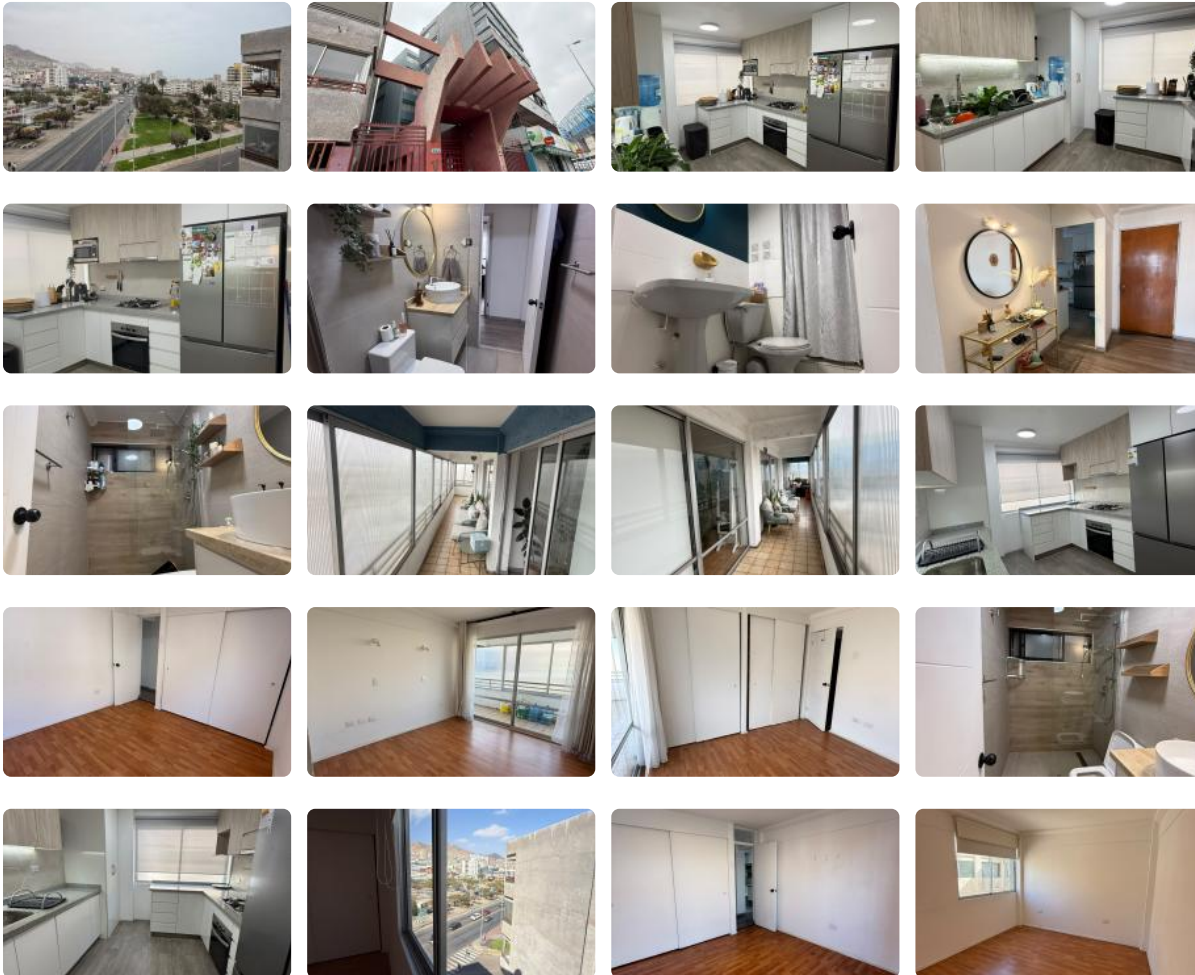

Arriendo dpto excelente conectividad , sector sur

UF 24,5 / \$1.000.000

📍 Parque japonés

🛏 3 dormitorios

🚿 2 baños

🏠 100 m² construidos

Arriendo dpto excelente conectividad , sector SUR

ARRIENDO DPTO PARQUE JAPONÉS

SECTOR SUR, ANTOFAGASTA.

Características:

- 3 dormitorios
- 2 baños
- 100 mts²

El edificio se encuentra en un sector de alta plus valía, cercano a centros educacionales y de salud, supermercados, farmacias, restaurantes, bencineras.