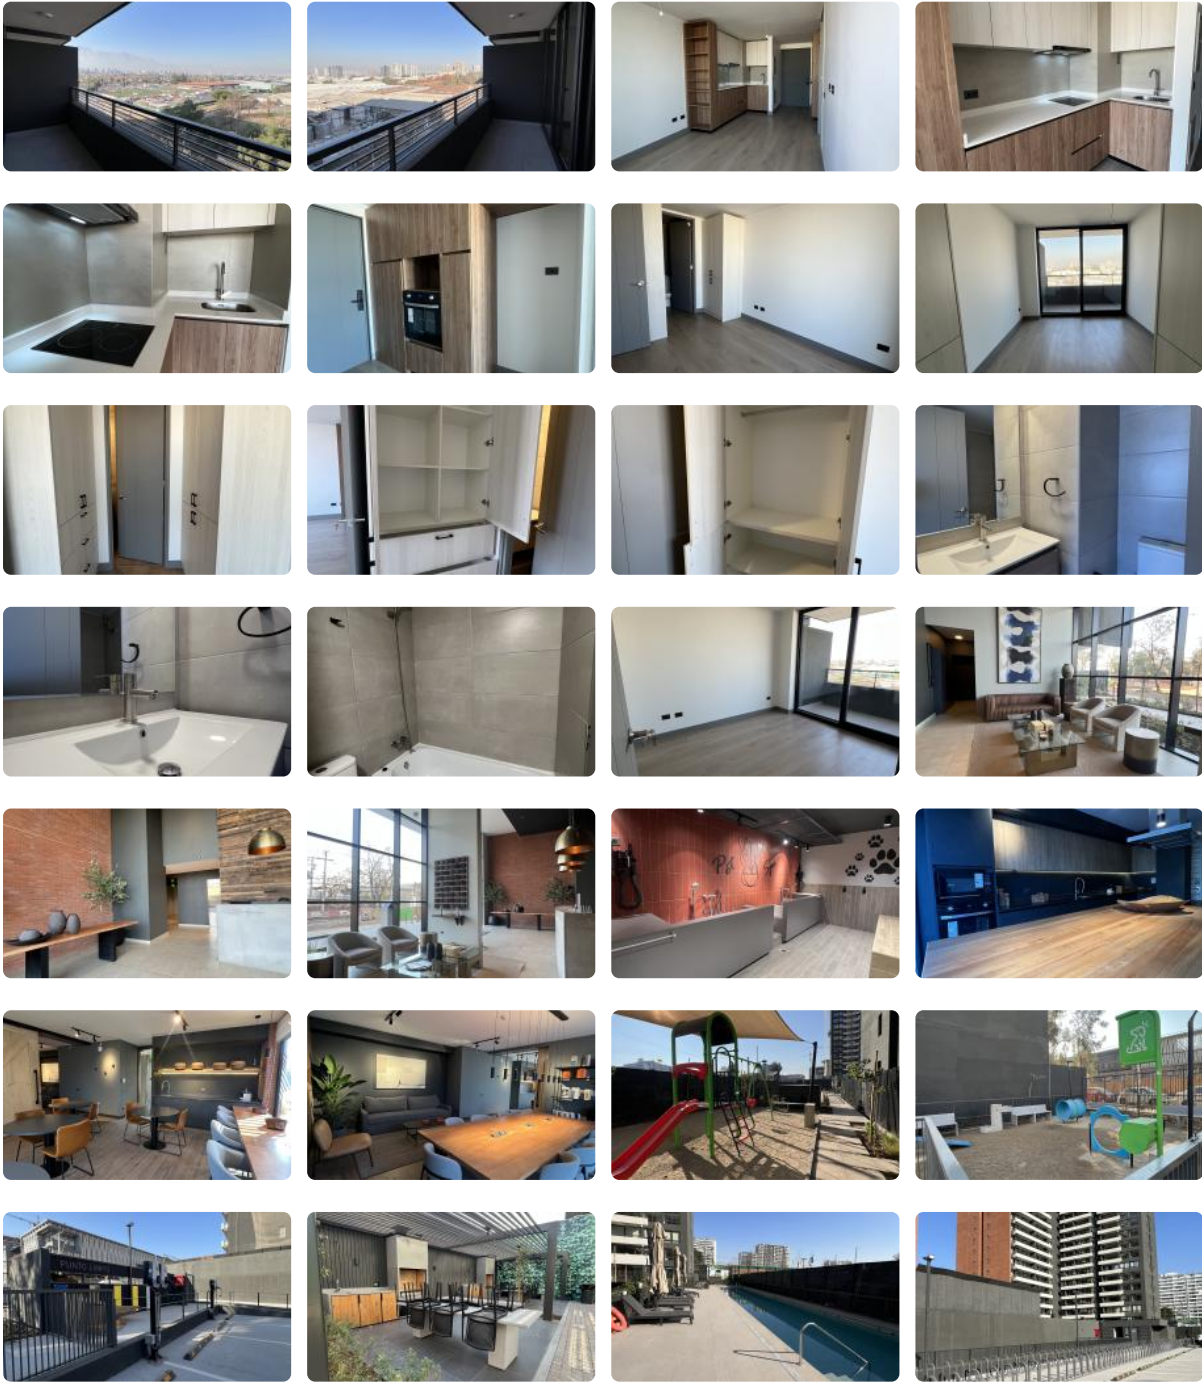

Arriendo Moderno dpto 1D1B+E+B ÑUÑO A

UF 9,8 / \$400.000

📍 Metro Rodrigo de Araya

🛏 1 dormitorios

🛏 1 dormitorios en suite

🚿 1 baños

🚗 1 estacionamientos

Arriendo Moderno dpto 1D1B+E+B ÑUÑO A

Arriendo Moderno dpto 1D1B+E+B ÑUÑO A

¡Sé el primero en vivir aquí! Arrienda un departamento moderno y súper amplio en la comuna más familiar y buscada, ÑUÑO A. Disfruta de 1D+1B+AMPLIO BALCON+ESTACIONAMIENTO+ BODEGA, conexión a lavadora y comodidades de primer nivel que marcan la diferencia:

Piscina y Quinchos

Espacios de *Coworking* y salas de reuniones.

Plaza de juegos infantiles y zona de juego y aseo para mascotas.

¡Carga para autos eléctricos!

SE ENTREGA CON LAMPARAS Y SET DE BARRAS PARA CORTINAS INSTALADAS.

- ✓ Juegos Infantiles
- ✓ Salón de Fiesta
- ✓ Salón de eventos
- ✓ Áreas verdes
- ✓ Conserjería
- ✓ Agua potable
- ✓ Caldera
- ✓ Conexión para Lavarropas
- ✓ Cowork
- ✓ Internet
- ✓ Admite mascotas
- ✓ Azotea
- ✓ Lavandería
- ✓ Rampa para silla de ruedas
- ✓ Recepción
- ✓ Salón de usos múltiples
- ✓ TV satelital