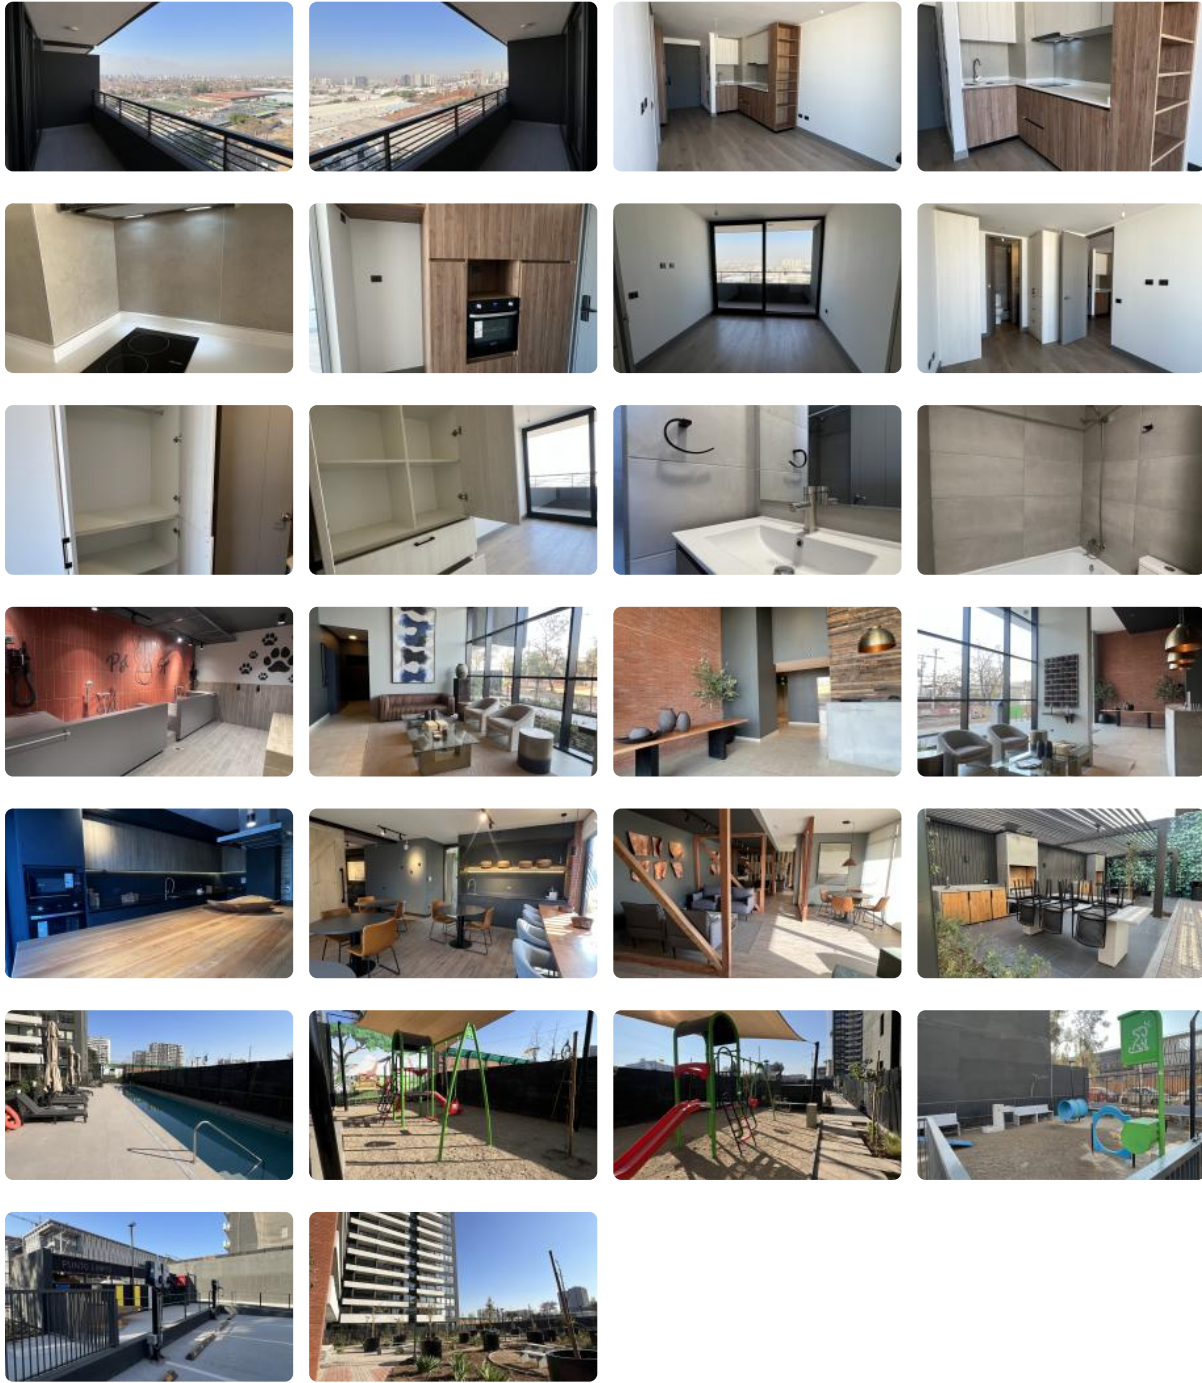

Arriendo Moderno dpto 1D1B+E+B ÑUÑO A

UF 9,6 / \$390.000

📍 Metro Rodrigo de Araya

🛏 1 dormitorios

🛏 1 dormitorios en suite

🚿 1 baños

🚗 1 estacionamientos

Arriendo Moderno dpto 1D1B+E+B ÑUÑO A

Arriendo Moderno dpto 1D1B+E+B ÑUÑO A

¡Sé el primero en vivir aquí! Arrienda un departamento moderno y súper amplio en la comuna más familiar y buscada, ÑUÑO A. Disfruta de 1D+1B+AMPLIO BALCON+ESTACIONAMIENTO+ BODEGA, conexión a lavadora y comodidades de primer nivel que marcan la diferencia:

Piscina y Quinchos

Espacios de *Coworking* y salas de reuniones.

Plaza de juegos infantiles y zona de juego y aseo para mascotas.

¡Carga para autos eléctricos!

SE ENTREGA CON LAMPARAS Y SET DE BARRAS PARA CORTINAS INSTALADAS.

- ✓ Balcón
- ✓ Closets
- ✓ Cocina
- ✓ Comedor
- ✓ Dormitorio en suite
- ✓ Jardín
- ✓ Living
- ✓ Logia
- ✓ Parrilla
- ✓ Piscina
- ✓ Play room
- ✓ Sala de estar
- ✓ Terraza
- ✓ Walk-in closet
- ✓ Ascensor
- ✓ Estacionamiento de visitas
- ✓ Gimnasio
- ✓ Juegos Infantiles
- ✓ Salón de Fiesta
- ✓ Salón de eventos
- ✓ Áreas verdes
- ✓ Conserjería
- ✓ Agua potable
- ✓ Caldera
- ✓ Conexión para Lavarropas
- ✓ Cowork
- ✓ Internet
- ✓ Admite mascotas
- ✓ Azotea
- ✓ Lavandería
- ✓ Rampa para silla de ruedas
- ✓ Recepción
- ✓ Salón de usos múltiples
- ✓ TV satelital