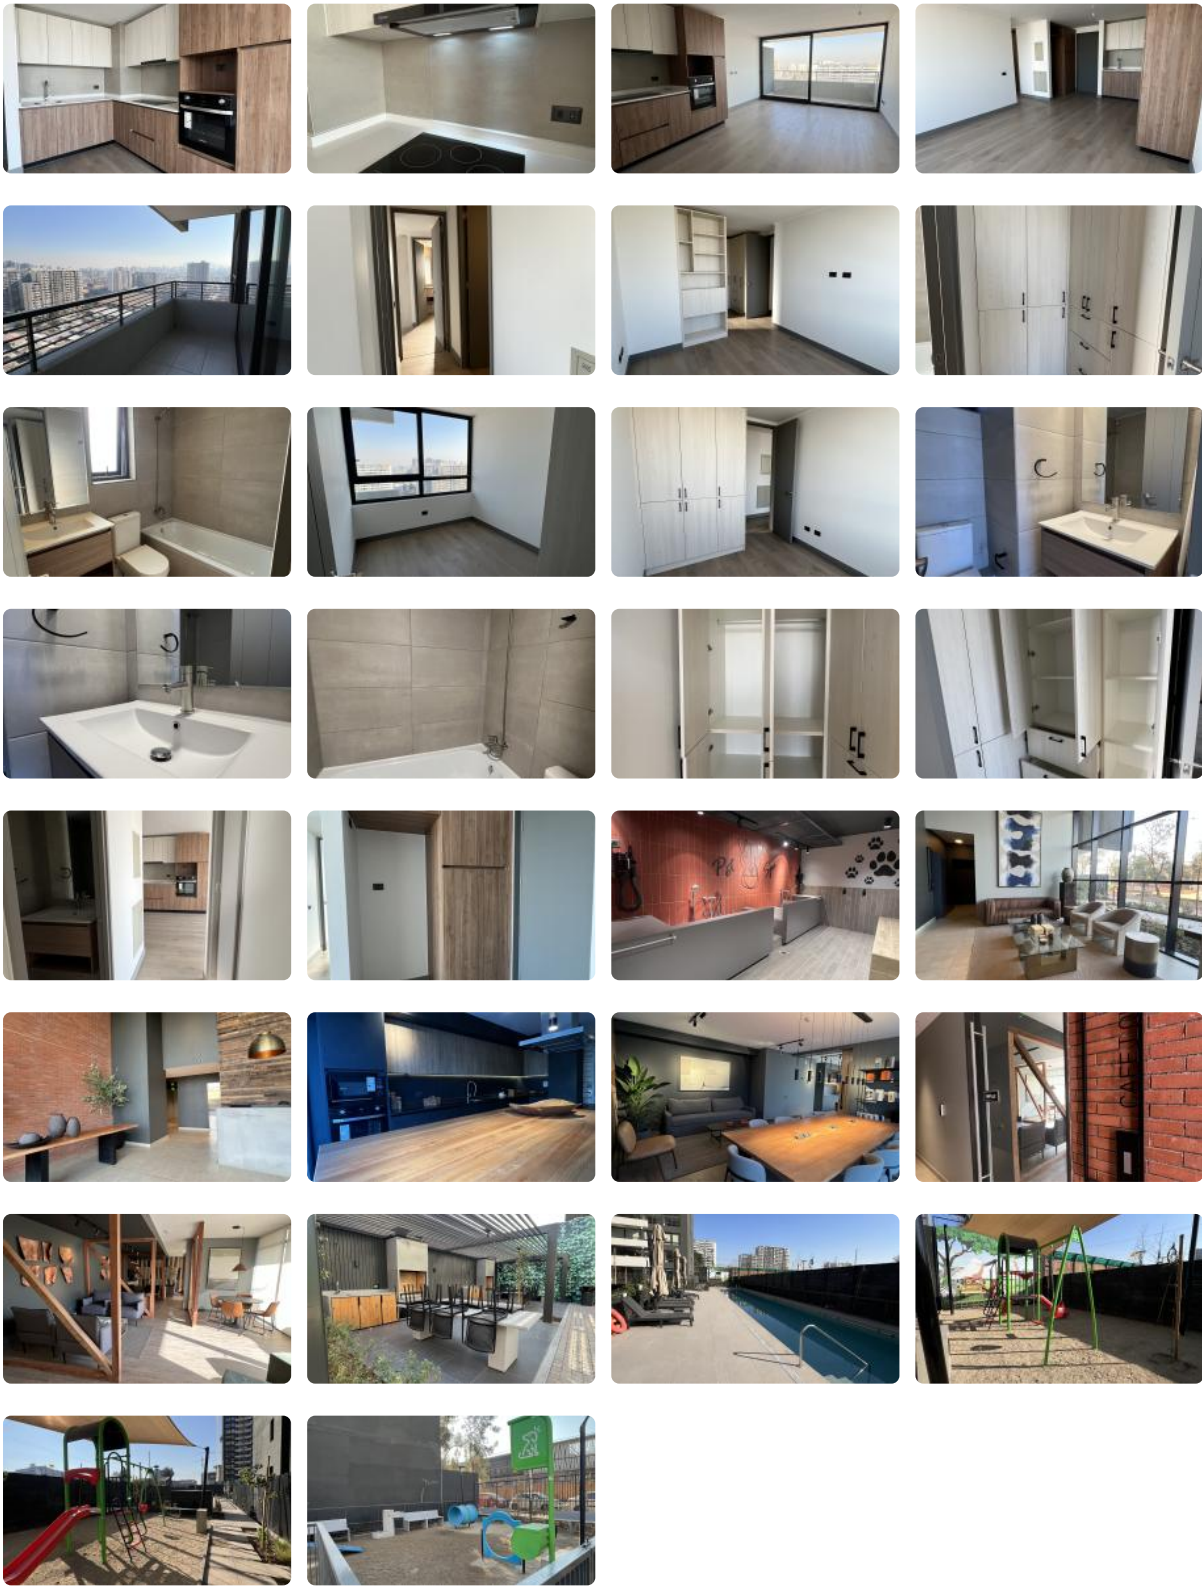

Arriendo Moderno dpto 2D2B+E+B ÑUÑO A

UF 12,2 / \$500.000

📍 Metro Rodrigo de Araya

🛏️ 2 dormitorios

🛏️ 1 dormitorios en suite

🚿 2 baños

🚗 1 estacionamientos

Arriendo Moderno dpto 2D2B+E+B ÑUÑO A

Arriendo Moderno dpto 2D2B+E+B ÑUÑO A

¡Sé el primero en vivir aquí! Arrienda un departamento moderno y súper amplio en la comuna más familiar y buscada, ÑUÑO A. Disfruta de 2 GRANDES DORMITORIOS+2 BAÑOS COMPLETOS +AMPLIO BALCON+ESTACIONAMIENTO+ BODEGA, conexión a lavadora y comodidades de primer nivel que marcan la diferencia:

Más características

Arriendo Moderno dpto 2D2B+E+B ÑUÑO A

Orientación:

Poniente

Año construcción:

2026

Barrio:

Metro (5 min)

Parques (5 min)

- ✓ Balcón
- ✓ Closets
- ✓ Cocina
- ✓ Comedor
- ✓ Dormitorio en suite
- ✓ Jardín
- ✓ Living
- ✓ Logia
- ✓ Parrilla
- ✓ Piscina
- ✓ Play room
- ✓ Sala de estar
- ✓ Terraza
- ✓ Walk-in closet
- ✓ Ascensor
- ✓ Estacionamiento de visitas
- ✓ Gimnasio
- ✓ Juegos Infantiles
- ✓ Salón de Fiesta
- ✓ Salón de eventos
- ✓ Áreas verdes
- ✓ Conserjería
- ✓ Agua potable
- ✓ Caldera
- ✓ Conexión para Lavarropas
- ✓ Cowork
- ✓ Internet
- ✓ Admite mascotas
- ✓ Azotea
- ✓ Lavandería
- ✓ Rampa para silla de ruedas
- ✓ Recepción
- ✓ Salón de usos múltiples
- ✓ TV satelital