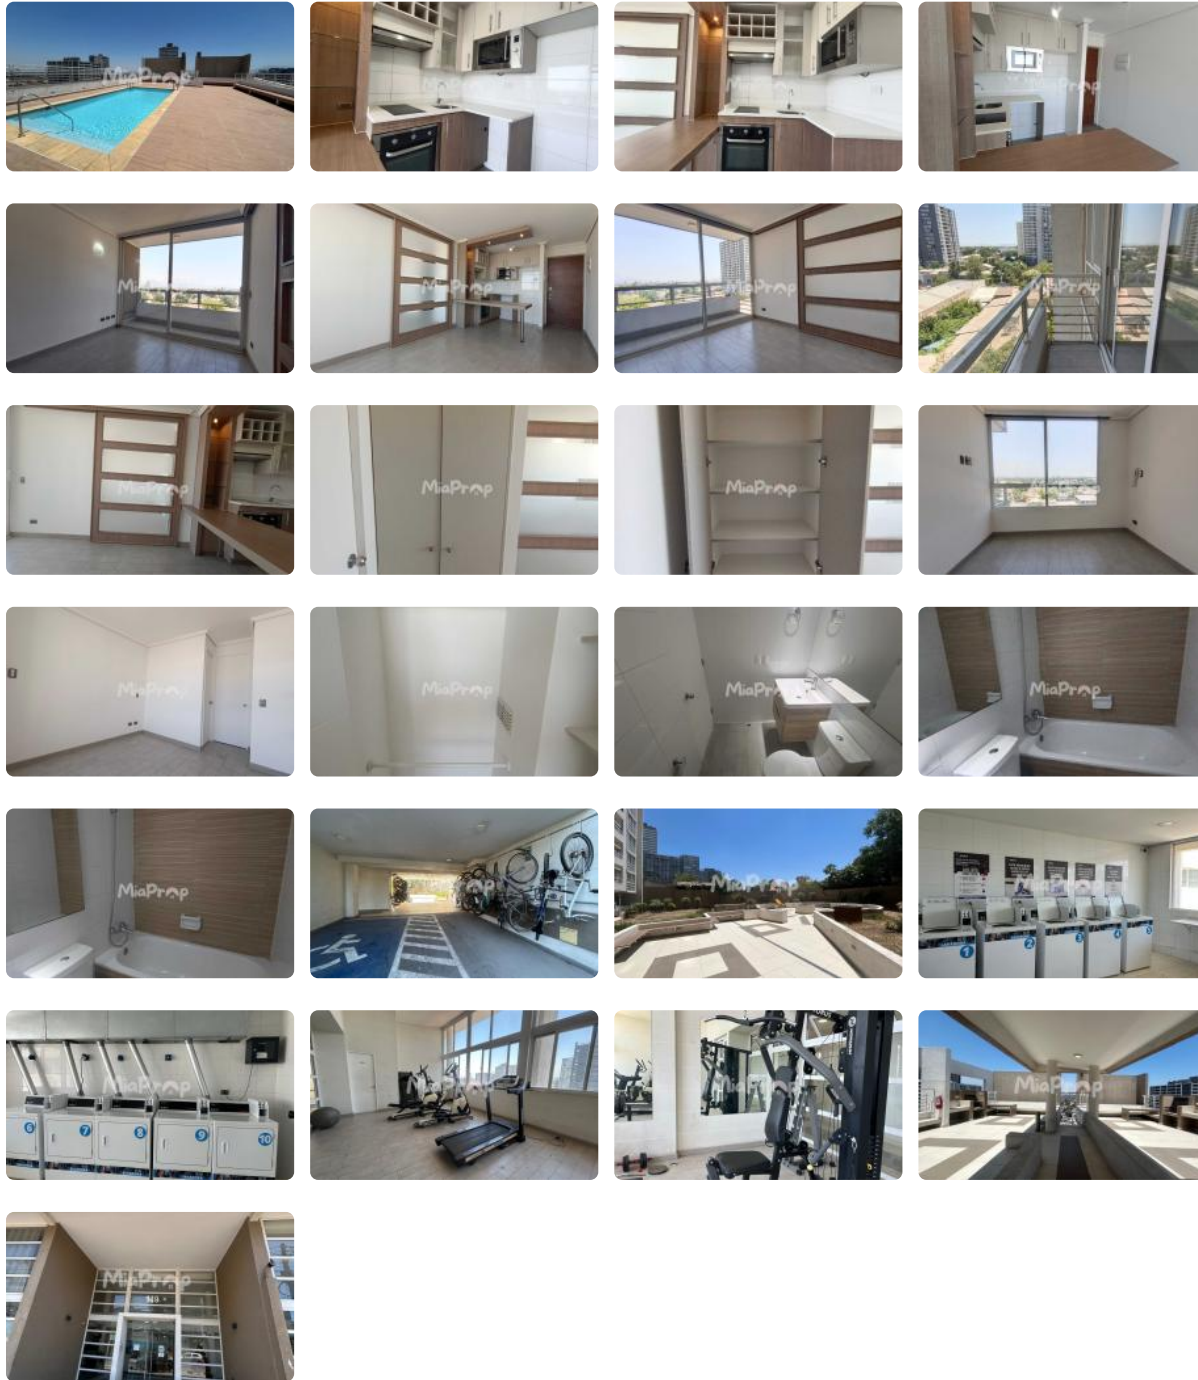

SE ARRIENDA DPTO 1D1B CERCANO A METRO SN. ALBERTO HURTADO

UF 6,6 / \$270.000

📍 PLACILLA CON CORONEL SOUPER

🛏 1 dormitorios

🚿 1 baños

🏠 32 m² construidos

🌳 4 m² terraza

SE ARRIENDA DPTO 1D1B CERCANO A METRO SN. ALBERTO HURTADO

Se arrienda dpto. **1D1B** en **Placilla 149**, ubicado en Piso 10, cuenta con cocina encimera, horno y campana.

Arriendo **\$270.000** más gastos comunes de aprox. **\$75.000**.

Edificio cuenta con seguridad 24/7, salones comunes, quinchos, estacionamiento de visitas, piscina, gimnasio, lavandería, ciclero.

✓ Estacionamiento de visitas

✓ Gimnasio

✓ Salón de Fiesta

✓ Salón de eventos

✓ Áreas verdes

✓ Conserjería

✓ Agua potable

✓ Caldera