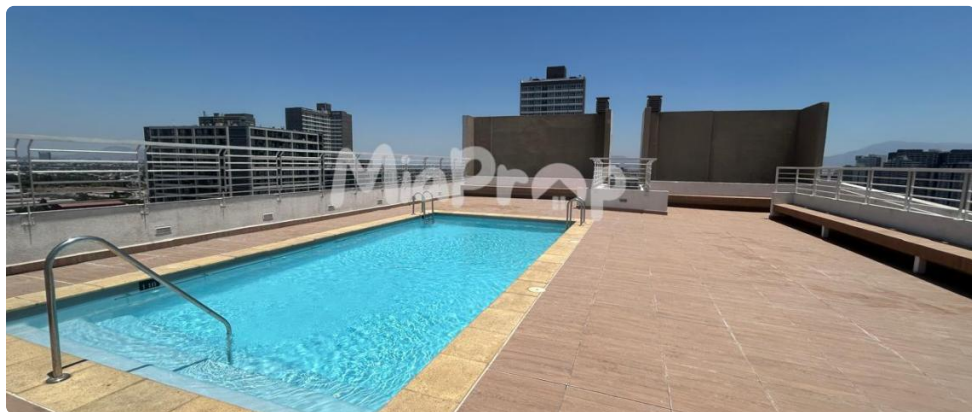

SE ARRIENDA DPTO 2D2B CON BOD CERCANO A (M) SN. ALBERTO HURTADO

UF 9,3 / \$380.000

📍 PLACILLA CON CORONEL SOUPER

🛏 2 dormitorios

🚿 2 baños

🏠 45 m² construidos

🏠 4 m² terraza

SE ARRIENDA DPTO 2D2B CON BOD CERCANO A (M) SN. ALBERTO HURTADO

- ✓ Balcón
- ✓ Closets
- ✓ Cocina
- ✓ Parrilla
- ✓ Piscina
- ✓ Sala de estar
- ✓ Terraza
- ✓ Ascensor
- ✓ Estacionamiento de visitas
- ✓ Gimnasio

- ✓ Salón de Fiesta
- ✓ Salón de eventos
- ✓ Áreas verdes
- ✓ Conserjería
- ✓ Agua potable
- ✓ Caldera
- ✓ Admite mascotas
- ✓ Lavandería
- ✓ Recepción
- ✓ Salón de usos múltiples