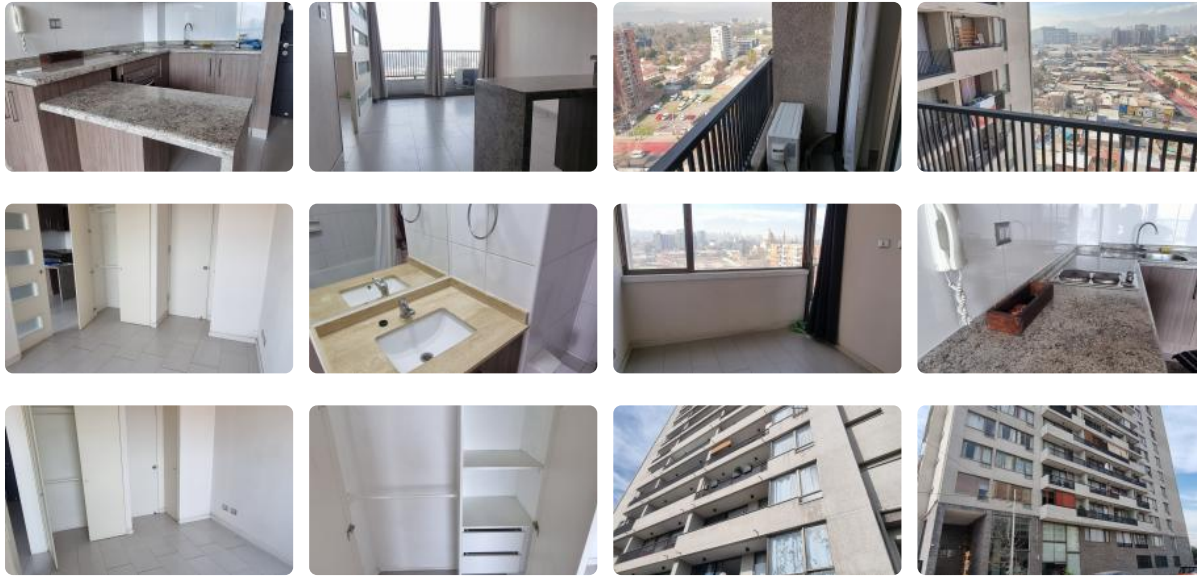

Departamento con terraza y bodega

UF 7,1 / \$290.000

📍 Gruta de Lourdes

🛏 1 dormitorios

🚿 1 baños

🏠 30 m² construidos

🌿 4 m² terraza

Hermoso departamento de 1 dormitorio a pasos de estación de metro Gruta de Lourdes, 1 dormitorio, 1 baño, conexión a lavadora, terraza, aire acondicionado, closets, cocina equipada, con encimera y horno, y bodega. El edificio cuenta con estacionamientos de visitas, juegos infantiles, quincho, gimnasio, salón de eventos, acceso biométrico y seguridad las 24 horas.

Ubicado a pasos de estación de metro Gruta de Lourdes y gran parque de Quinta Normal, junto a supermercados, comercios, museos, colegios, etc.
Disponibilidad inmediata.

Gastos comunes aproximados: \$60.000

Más características

Departamento con terraza y bodega

Orientación: **Sur**

Barrio:

Metro (5 min)
Colegios (5 min)
Supermercado (10 min)
Clínicas (20 min)
Ciclovía (5 min)
Comercio (2 min)
Comisaría (15 min)
Estación de servicios (5 min)
Locomoción colectiva (2 min)
Parques (5 min)