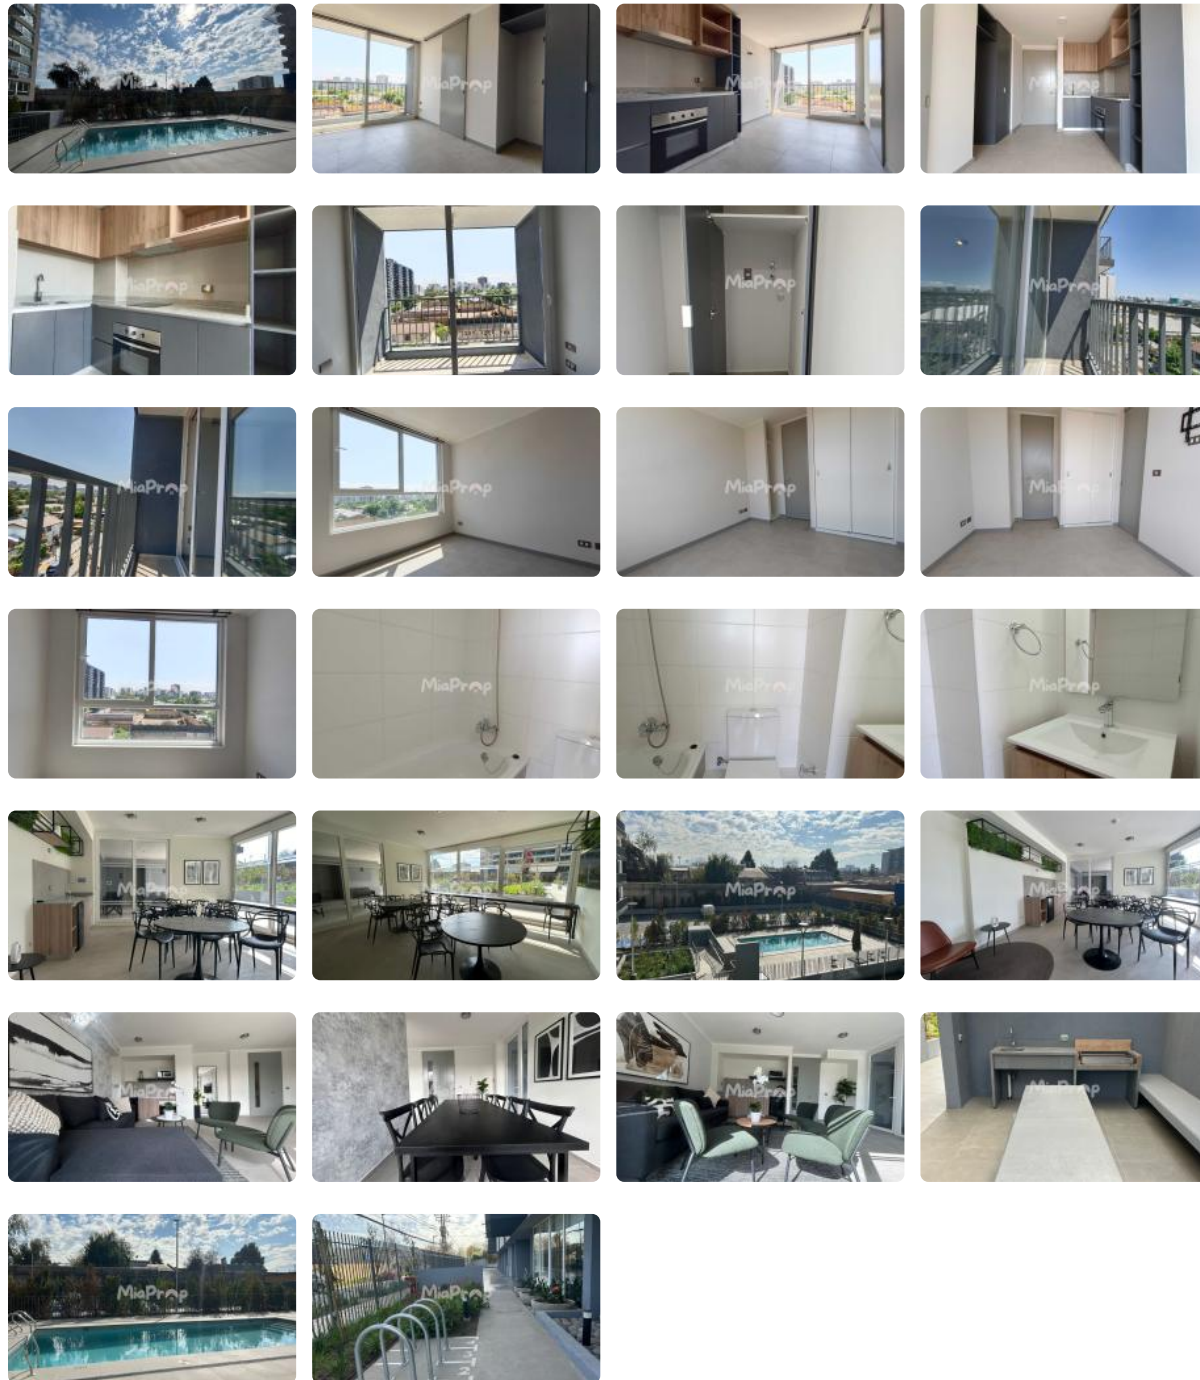

SE ARRIENDA DPTO 1D1B CERCANO A ESTADIO NACIONAL

UF 9,8 / \$400.000

📍 GUILLERMO MANN CON AV. MARATHON

🛏 1 dormitorios

🚿 1 baños

🏠 35 m² construidos

🏠 4 m² terraza

GlobalBrokers

SE ARRIENDA DPTO 1D1B CERCANO A ESTADIO NACIONAL

Se arrienda dpto. 1D1B en Gaspar Villarroel 1840, ubicado en Piso 10, cuenta con cocina encimera, horno y campana, conexión a lavadora.

Arriendo \$400.000 más gastos comunes de aprox. \$95.000.

Edificio cuenta con seguridad 24/7, salones comunes, quinchos, estacionamiento de visitas, piscina, gimnasio, bicicletero.

Excelente ubicación y conectividad, colegios, clínicas, supermercado, autopista, entre otros lugares de interés.