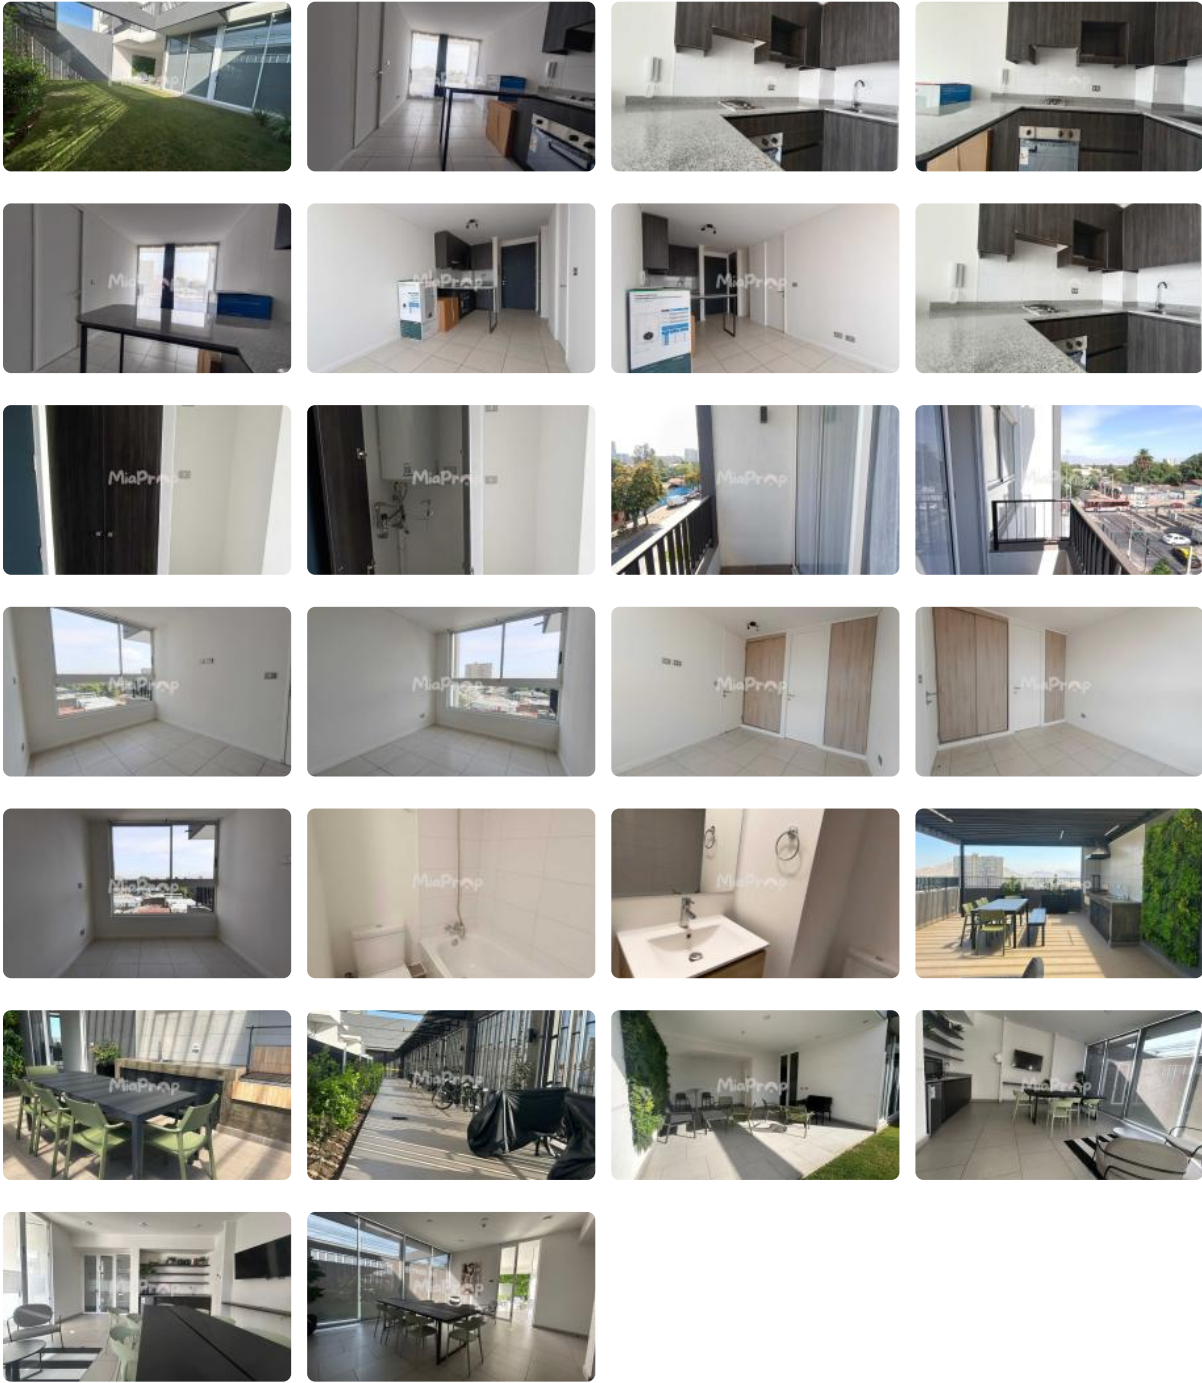

SE ARRIENDA DPTO 1D1B CON BOD CERCANO A (M) GRUTA DE LOURDES

UF 7,3 / \$300.000

📍 GENERAL VELASQUEZ CON LOS ANDES DE VIOLETA

PARRA

🛏️ 1 dormitorios

🚿 1 baños

🏠 34 m² construidos

🌿 3 m² terraza

GlobalBrokers

SE ARRIENDA DPTO 1D1B CON BOD CERCANO A (M) GRUTA DE LOURDES

SE ARRIENDA DPTO 1D1B CON BOD CERCANO A (M) GRUTA DE LOURDES

Se arrienda dpto. 1D1B con bodega, ubicado en Los Andes de Violeta Parra 4162, piso 6, cuenta con cocina encimera, horno y campana, conexión a lavadora.

Arriendo \$300.000 más gastos comunes de aprox. \$90.000.

Edificio cuenta con seguridad 24/7, áreas verdes, salones comunes, quinchos, estacionamiento de visitas, terrazas, bicicletero.

Excelente ubicación y conectividad, colegios, clínicas, supermercado, autopista, entre otros lugares de interés.

✓ Salón de usos múltiples