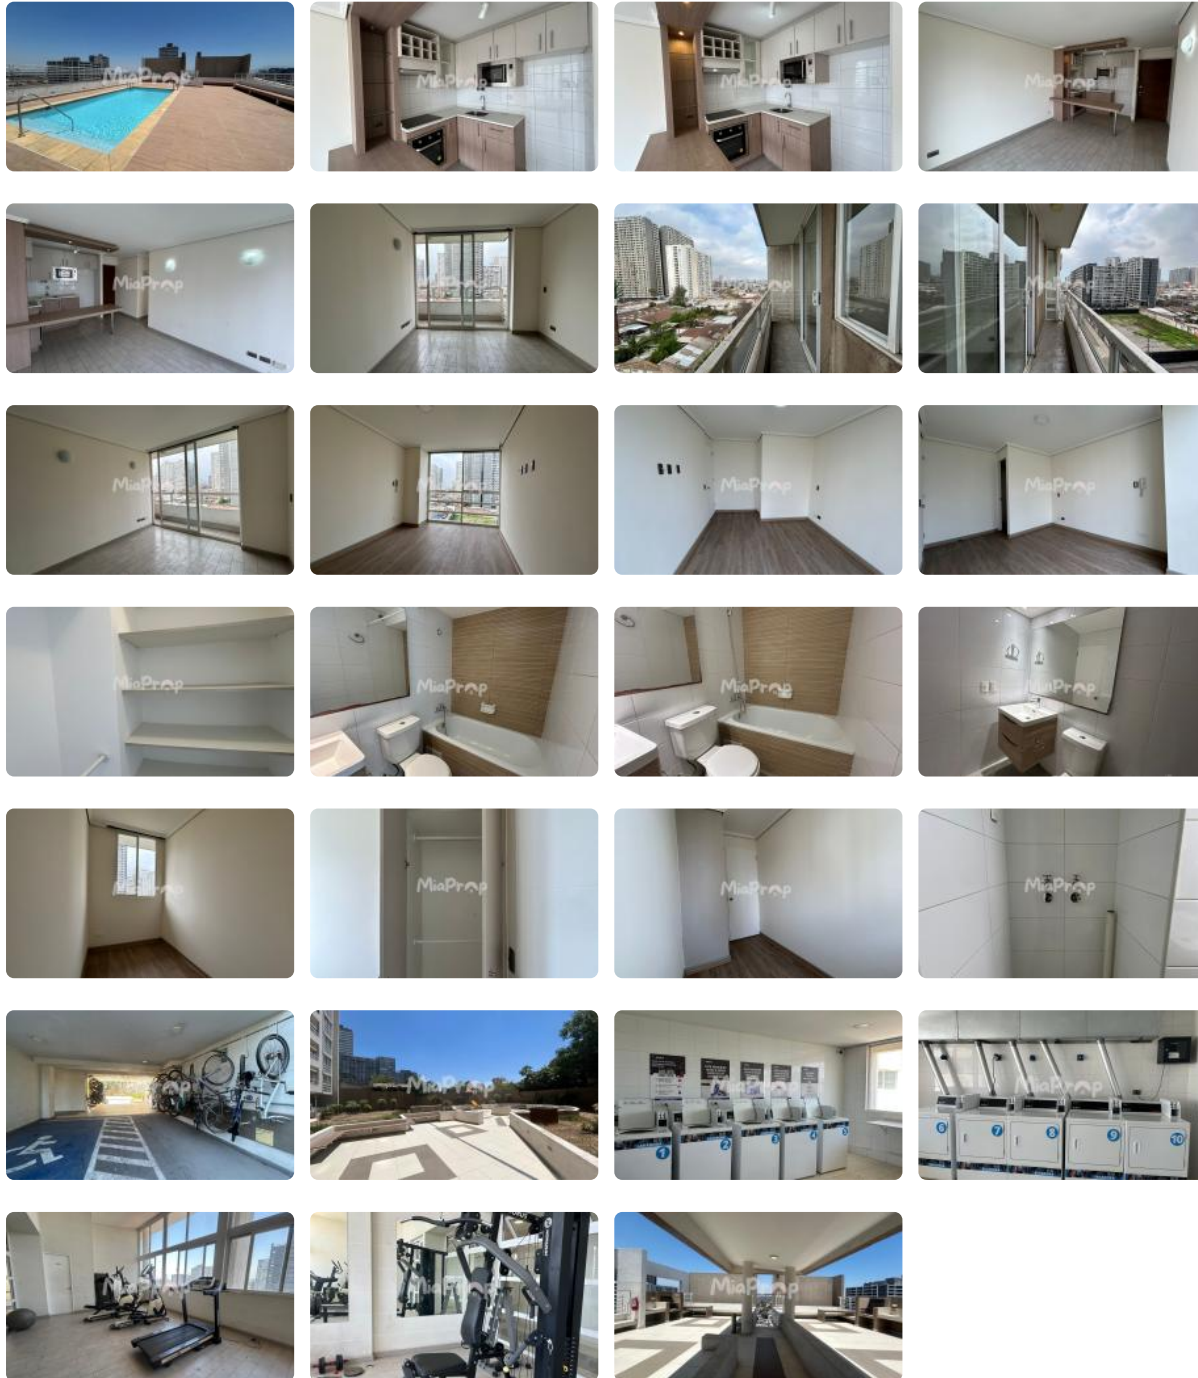

SE ARRIENDA DPTO 2D1B CERCANO A (M) SN. ALBERTO HURTADO

UF 8,3 / \$340.000

📍 PLACILLA CON CORONEL SOUPER

🛏 2 dormitorios

🚿 1 baños

🏠 42 m² construidos

🏠 4 m² terraza

SE ARRIENDA DPTO 2D1B CERCANO A (M) SN. ALBERTO HURTADO

Se arrienda dpto. 2D1B en Placilla 149, ubicado en Piso 8, cuenta con cocina encimera, horno y campana, conexión a lavadora.

Arriendo \$340.000 más gastos comunes de aprox. \$90.000.

Edificio cuenta con seguridad 24/7, salones comunes, quinchos, estacionamiento de visitas, piscina, gimnasio, lavandería, ciclerero.