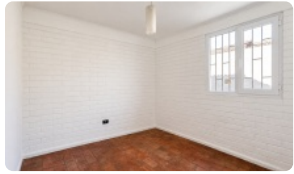

Pasaje Cerrado / Arriendo Casa Protectora De La Infancia

UF 16,7 / \$680.000

📍 Protectora de la Infancia

🛏 3 dormitorios

🛏 1 dormitorios en suite

🚿 2 baños

🚗 2 estacionamientos

🏠 65 m² construidos

🌳 190 m² terreno

Pasaje Cerrado / Arriendo Casa Protectora De La Infancia

Disponibilidad inmediata

Cómoda casa familiar.

- Living-Comedor.
- Cocina independiente con logia.
- 3 Dormitorios (principal en suite).
- 2 Baños completos.
- Ventanas termopanel con doble vidrio.
- Terraza techada.
- Jardín.
- 2 Estacionamientos.