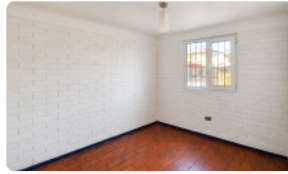

Pasaje Cerrado / Arriendo Casa Protectora De La Infancia

UF 16,7 / \$680.000

📍 Protectora de la Infancia

🛏 3 dormitorios

🛏 1 dormitorios en suite

🚿 2 baños

🚗 2 estacionamientos

🏠 65 m² construidos

🌳 190 m² terreno

Pasaje Cerrado / Arriendo Casa Protectora De La Infancia

Disponibilidad inmediata

Cómoda casa familiar.

- Living-Comedor.
- Cocina independiente con logia.
- 3 Dormitorios (principal en suite).
- 2 Baños completos.
- Ventanas termopanel con doble vidrio.
- Terraza techada.
- Jardín.
- 2 Estacionamientos.