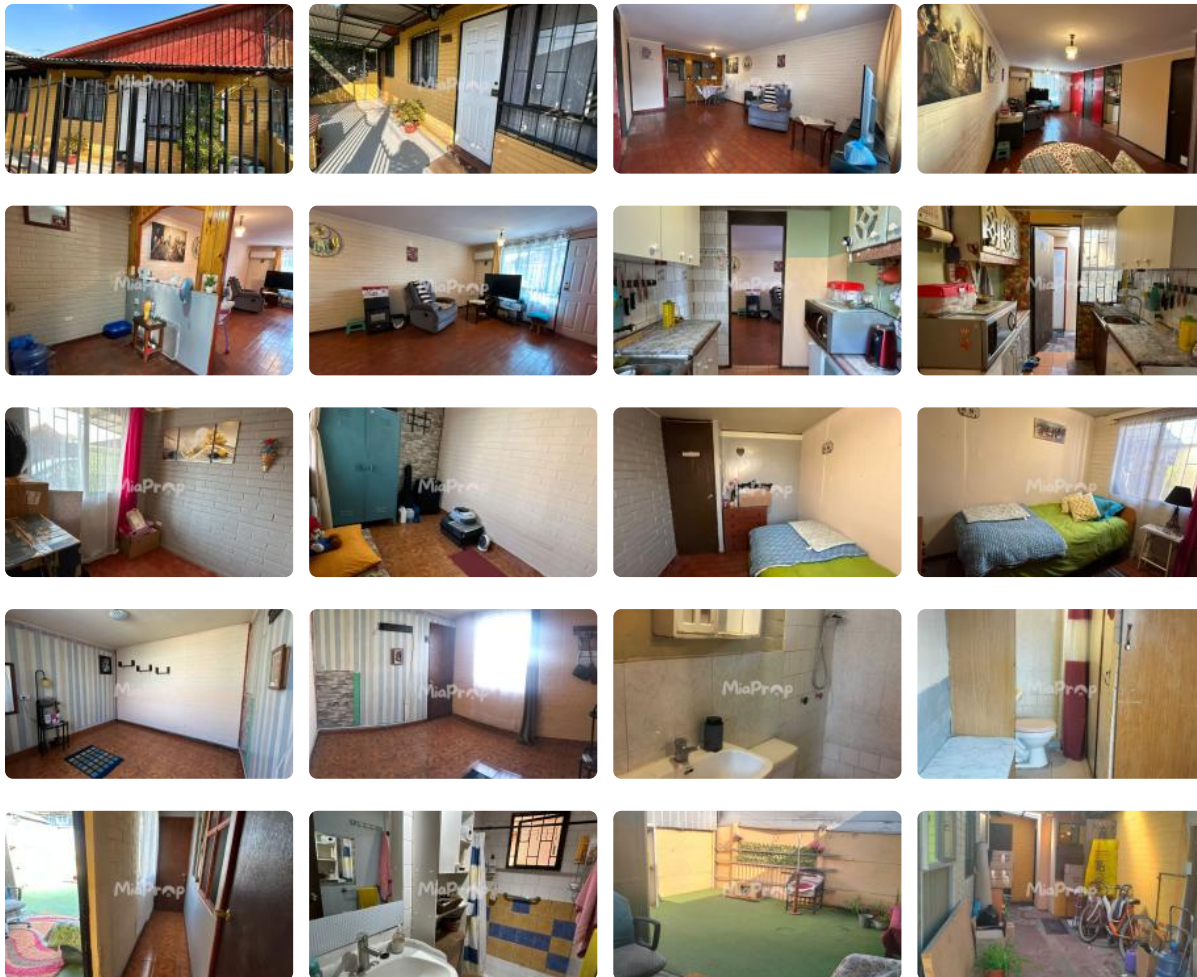

# SE ARRIENDA CASA 3D2B CERCANA A MIDMALL MAIPU

UF 15,9 / \$650.000

📍 AV. 3 PONIENTE CON AV. SILVA CARVALLO

🛏 3 dormitorios

🚿 2 baños

🚗 1 estacionamientos

🏠 60 m<sup>2</sup> construidos

🌳 120 m<sup>2</sup> terreno

Se Arrienda hermosa casa 3D2B de un piso, en Curalaba 433, living, comedor, cocina, patio, cobertizo, conexión a lavadora.

Arriendo \$650.000.

Para arrendar necesitas ganar 3 veces los ingresos líquidos en relación al valor del arriendo (se puede complementar con otra persona) y buen comportamiento comercial/financiero de las personas que presenten documentos (Dicom).

# SE ARRIENDA CASA 3D2B CERCANA A MIDMALL MAIPU