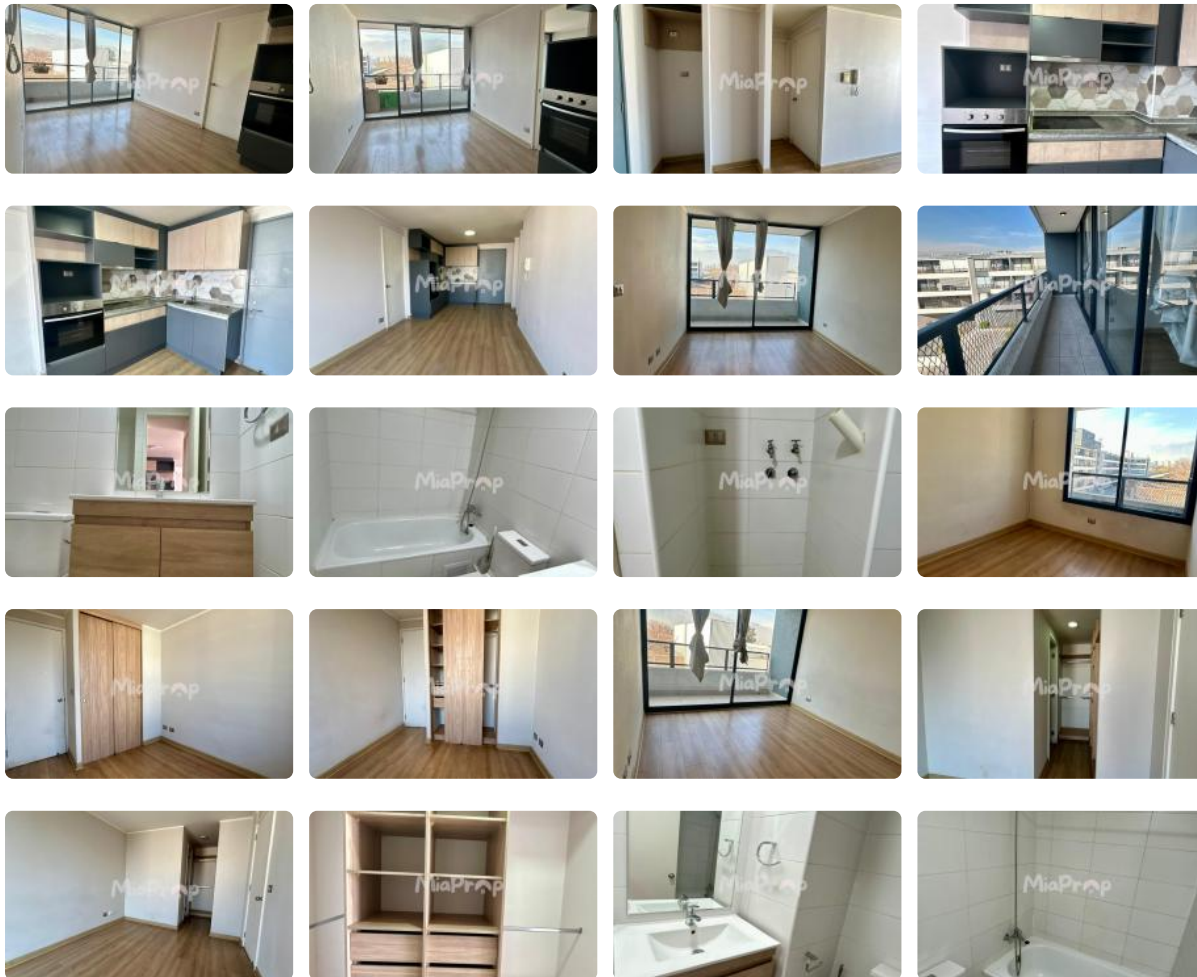

SE ARRIENDA DPTO 2D2B CON ESTAC CERCANO A METRO FRANKLIN

UF 10,5 / \$430.000

📍 GENERAL GANA CON ARTURO PRAT

🛏 2 dormitorios

🚿 2 baños

🚗 1 estacionamientos

🏠 50 m² construidos

🌿 4 m² terraza

SE ARRIENDA DPTO 2D2B CON ESTAC CERCANO A METRO FRANKLIN

Se arrienda dpto. **2D2B con estacionamiento**, ubicado en Arturo Prat 1960, Piso 4 cuenta con cocina encimera, horno y campana, conexión a lavadora.

✓ Agua potable

✓ Caldera

✓ Conexión para

✓ Lavarropas

✓ Admite mascotas

✓ Recepción

✓ Salón de usos múltiples