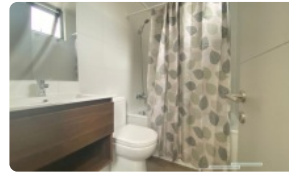

ARRIENDO departamento amoblado 1 dormitorio seminuevo

UF 8,6 / \$350.000

📍 Ñuble

🛏 1 dormitorios

🛏 1 dormitorios en suite

🚿 1 baños

🚗 0 estacionamientos

🏠 38 m² construidos

🌿 0 m² terraza

ARRIENDO departamento amoblado 1 dormitorio seminuevo

Arriendo excelente departamento con ubicacion privilegiada entre metro ÑUBLE e IRARRAZAVAL.

Este departamento amoblado muy funcional, cuenta con 38m² muy bien decorados y seminuevo. Tendras linda vista al poniente, bodega, conexion a lavadora, seguridad 24/7, gran gimnasio y más.