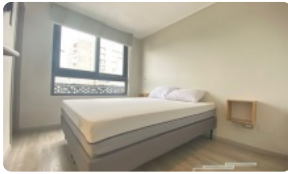

ARRIENDO departamento amoblado 1 dormitorio seminuevo

UF 8,6 / \$350.000

📍 Ñuble

🛏 1 dormitorios

🛏 1 dormitorios en suite

🚿 1 baños

🚗 0 estacionamientos

🏠 38 m² construidos

🌿 0 m² terraza

ARRIENDO departamento amoblado 1 dormitorio seminuevo

Arriendo excelente departamento con ubicacion privilegiada entre metro ÑUBLE e IRARRAZAVAL.

Este departamento amoblado muy funcional, cuenta con 38m² muy bien decorados y seminuevo. Tendras linda vista al poniente, bodega, conexion a lavadora, seguridad 24/7, gran gimnasio y más.