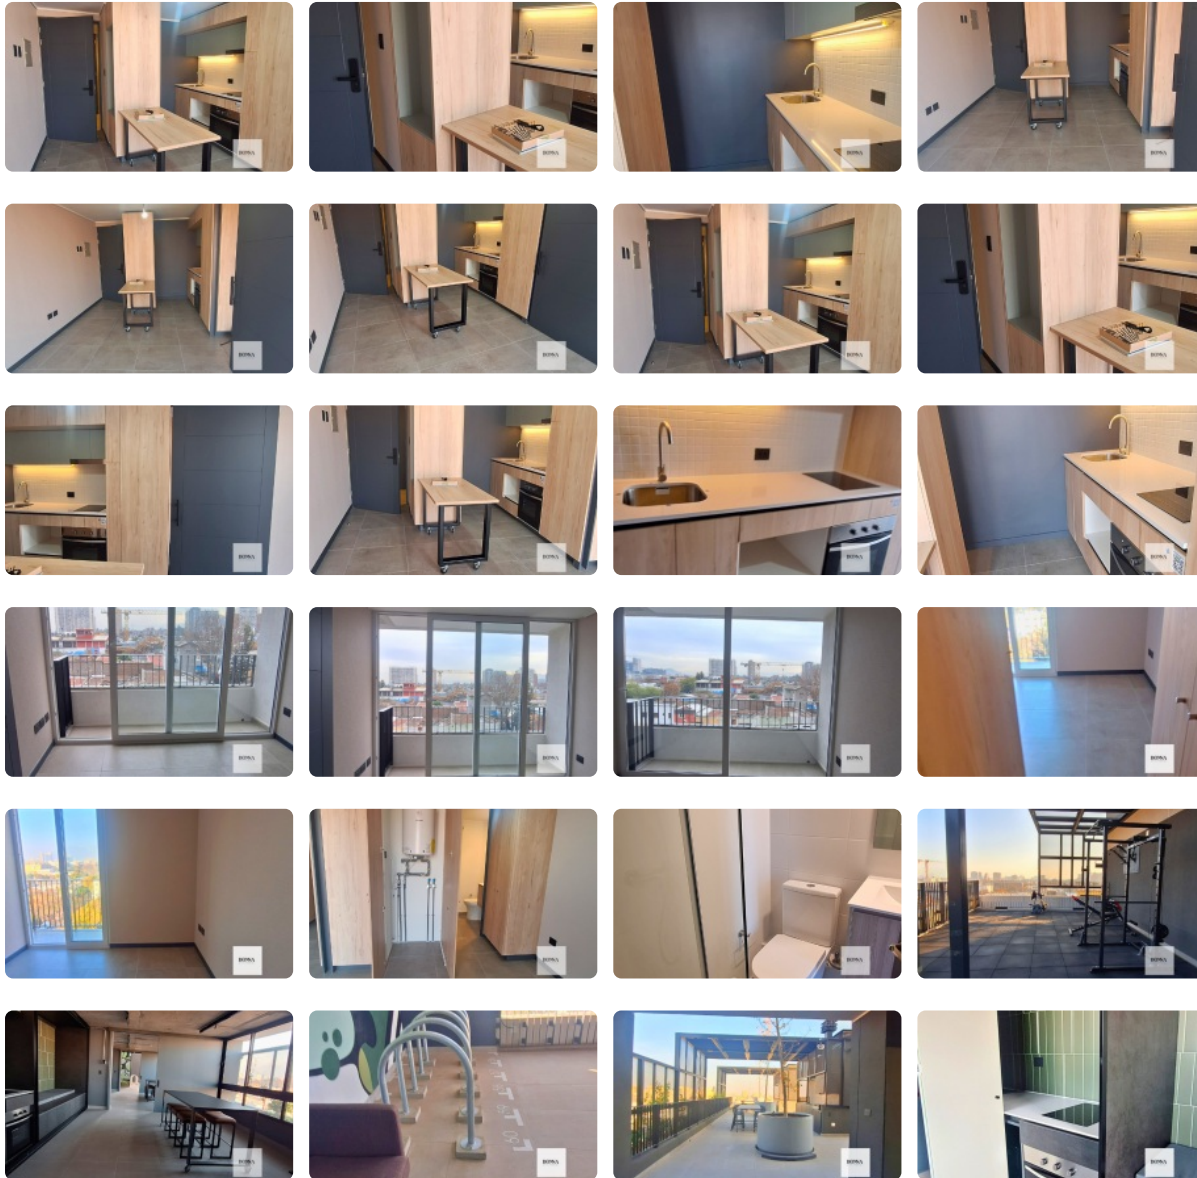

# Departamento NUEVO en arriendo - Santiago Centro

UF 8,6 / \$350.000

📍 A pasos de Metro Cumming

🛏 1 dormitorios

🚿 1 baños

🚗 0 estacionamientos

## ARRIENDA DEPARTAMENTO NUEVO EN SANTIAGO CENTRO | A PASOS DEL METRO

Se arrienda moderno departamento nuevo, ubicado en un excelente sector de Santiago Centro, con excelente conectividad y cercano a estaciones de Metro, universidades, supermercados, comercio y diversos servicios.

## Características

- ✓ 1 dormitorio
- ✓ 1 baño
- ✓ Living-comedor con cocina integrada
- ✓ Balcón
- ✓ Edificio de reciente construcción
- ✓ Conserjería y seguridad 24/7
- ✓ Excelente conectividad

▣ **Valor de arriendo:** \$350.000 mensuales.

# Departamento NUEVO en arriendo – Santiago Centro

Orientación: **Norte**

Año construcción: 2026

- ✓ Balcón
- ✓ Closets
- ✓ Cocina
- ✓ Comedor
- ✓ Ascensor
- ✓ Estacionamiento de visitas

- ✓ Gimnasio
- ✓ Salón de Fiesta
- ✓ Conserjería
- ✓ Agua potable
- ✓ Conexión para Lavarropas
- ✓ Cowork