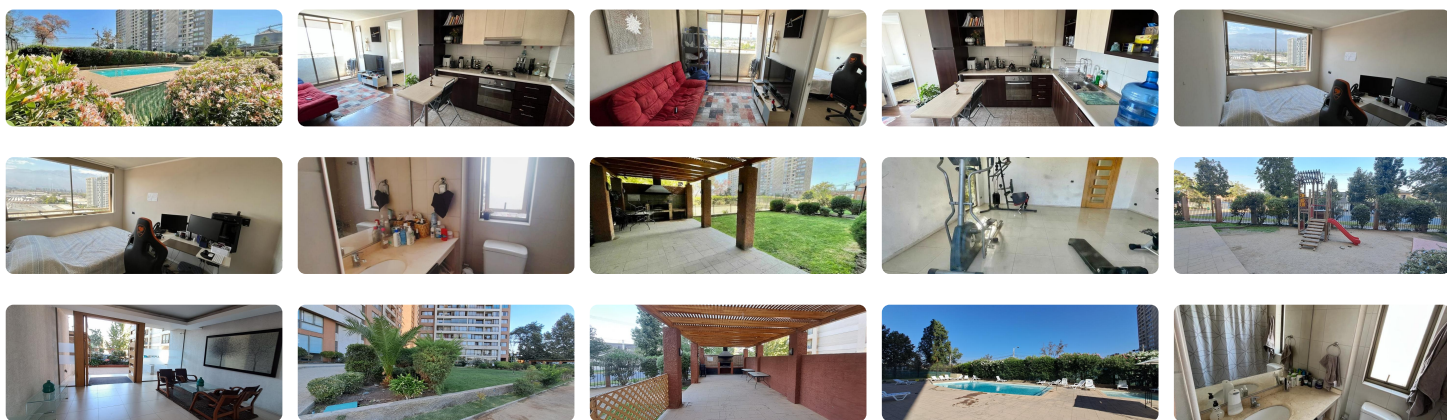

UF 2.250 / \$85.196.250

- 📍 Metro Rodrigo de Araya
- 🛏 1 dormitorios
- 🛏 1 dormitorios en suite
- 🚿 1 baños
- 🚗 0 estacionamientos
- 🏠 44 m<sup>2</sup> construidos
- 🌿 3 m<sup>2</sup> terraza

Oportunidad! Se vende lindo y amplio departamento con excelente ubicación y conectividad. Ubicado en Vicuña Mackenna 2935, frente a estación de metro Rodrigo de Araya, cercano a Universidades, bancos y variedad en comercio.

Edificio cuenta con amplios jardines, canchas, zona de juegos para niños, gimnasio, quinchos, piscina, lavandería y seguridad con accesos controlados las 24 hrs.

Departamento de 2 ambientes, piso 11, orientación Oriente con linda vista a la cordillera, cuenta con 1 dormitorio amplio, 1 baño en suite, cocina americana equipada, amplio living comedor con piso flotante, cerámica en baño y cocina, además cuenta con bodega.

## Más características

Orientación: **Oriente**  
Año construcción: **2016**

- ✓ Agua potable
- ✓ Ascensor

- ✓ Luz eléctrica
- ✓ Piscina

- ✔ Bodega
- ✔ Gimnasio
- ✔ Juegos Infantiles
- ✔ Lavandería

- ✔ Quincho
- ✔ Sala de estar
- ✔ Salón de eventos
- ✔ Salón de niños