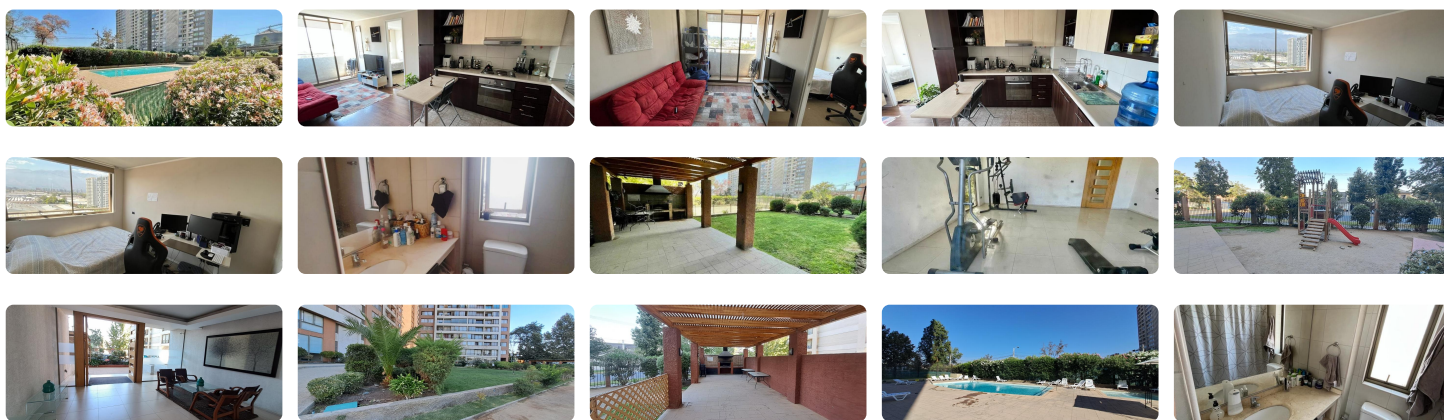

UF 2.250 / \$85.914.000

- 📍 Metro Rodrigo de Araya
- 🛏 1 dormitorios
- 🛏 1 dormitorios en suite
- 🚿 1 baños
- 🚗 0 estacionamientos
- 🏠 44 m² construidos
- 🌿 3 m² terraza

Oportunidad! Se vende lindo y amplio departamento con excelente ubicación y conectividad. Ubicado en Vicuña Mackenna 2935, frente a estación de metro Rodrigo de Araya, cercano a Universidades, bancos y variedad en comercio.

Edificio cuenta con amplios jardines, canchas, zona de juegos para niños, gimnasio, quinchos, piscina, lavandería y seguridad con accesos controlados las 24 hrs.

Departamento de 2 ambientes, piso 11, orientación Oriente con linda vista a la cordillera, cuenta con 1 dormitorio amplio, 1 baño en suite, cocina americana equipada, amplio living comedor con piso flotante, cerámica en baño y cocina, además cuenta con bodega.

Gastos comunes aproximados: **\$65.000**

Contribuciones aproximadas: **\$30.000**

Más características

Orientación: **Oriente**
Año construcción: **2016**

- ✓ Agua potable
- ✓ Ascensor

- ✓ Luz eléctrica
- ✓ Piscina

- ✓ Bodega
- ✓ Gimnasio
- ✓ Juegos Infantiles
- ✓ Lavandería

- ✓ Quincho
- ✓ Sala de estar
- ✓ Salón de eventos
- ✓ Salón de niños